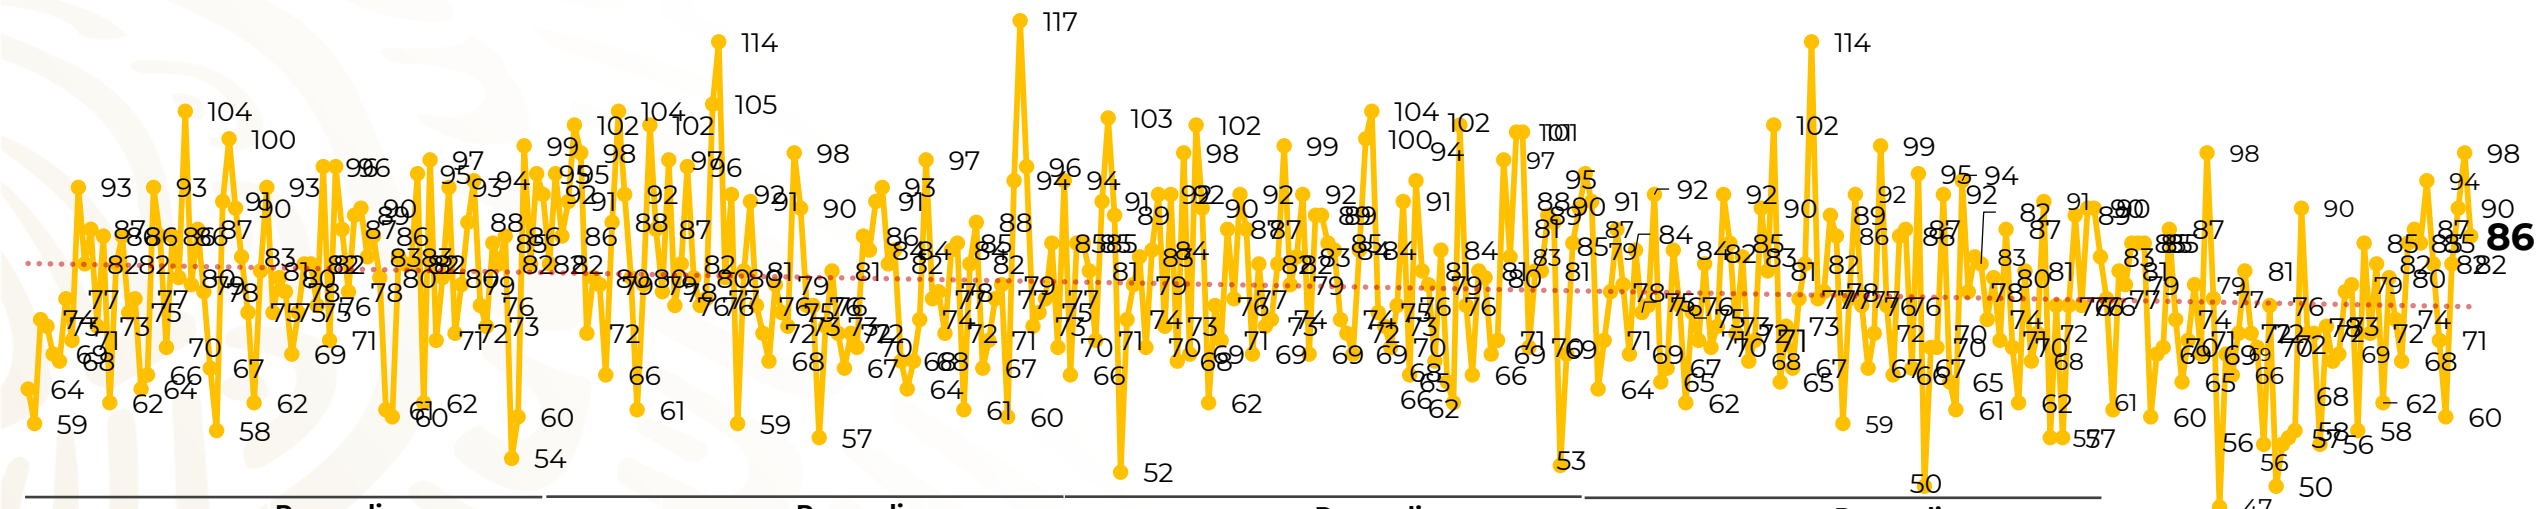

Víctimas reportadas por delito de homicidio (Fiscalías Estatales y Dependencias Federales)

Entidades	Enero 24
Aguascalientes	0
Baja California	5
Baja California Sur	0
Campeche	0
Chiapas	0
Chihuahua	2
Ciudad de México	6
Coahuila	2
Colima	0
Durango	2
Estado de México	10
Guanajuato	13
Guerrero	4
Hidalgo	1
Jalisco	8
Michoacán	8

Entidades	Enero 24
Morelos	3
Nayarit	0
Nuevo León	2
Oaxaca	1
Puebla	2
Querétaro	0
Quintana Roo	2
San Luis Potosí	4
Sinaloa	3
Sonora	2
Tabasco	1
Tamaulipas	0
Tlaxcala	0
Veracruz	2
Yucatán	0
Zacatecas	3
Total	86

Víctimas reportadas por delito de homicidio (Fiscalías Estatales y Dependencias Federales)

HOMICIDIOS DOLOSOS TENDENCIA MENSUAL (víctimas)

Mes	Víctimas	Promedio Diario	Días	Mes	Víctimas	Promedio Diario	Días	Mes	Víctimas	Promedio Diario	Días	Mes	Víctimas	Promedio Diario	Días
Dic-18 ¹	2,153	79.7	27	Ago-19	2,469	79.6	31	Mar-20	2,585	83.4	31	Oct-20	2,429	78.3	31
Ene-19	2,326	75.0	31	Sep-19	2,386	79.5	30	Abr-20	2,492	83.1	30	Nov-20	2,303	76.7	30
Feb-19	2,326	83.1	28	Oct-19	2,356	76.0	31	May-20	2,423	78.2	31	Dic-20	2,194	70.8	31
Mar-19	2,404	77.5	31	Nov-19	2,370	79.0	30	Jun-20	2,413	80.4	30	Ene-21	1,868	77.8	24
Abr-19	2,227	74.2	30	Dic-19	2,444	78.8	31	Jul-20	2,519	81.2	31				
May-19	2,384	76.9	31	Ene-20	2,376	76.6	31	Ago-20	2,524	81.4	31				
Jun-19	2,543	84.8	30	Feb-20	2,352	81.1	29	Sep-20	2,315	77.1	30				
Jul-19	2,414	77.8	31												