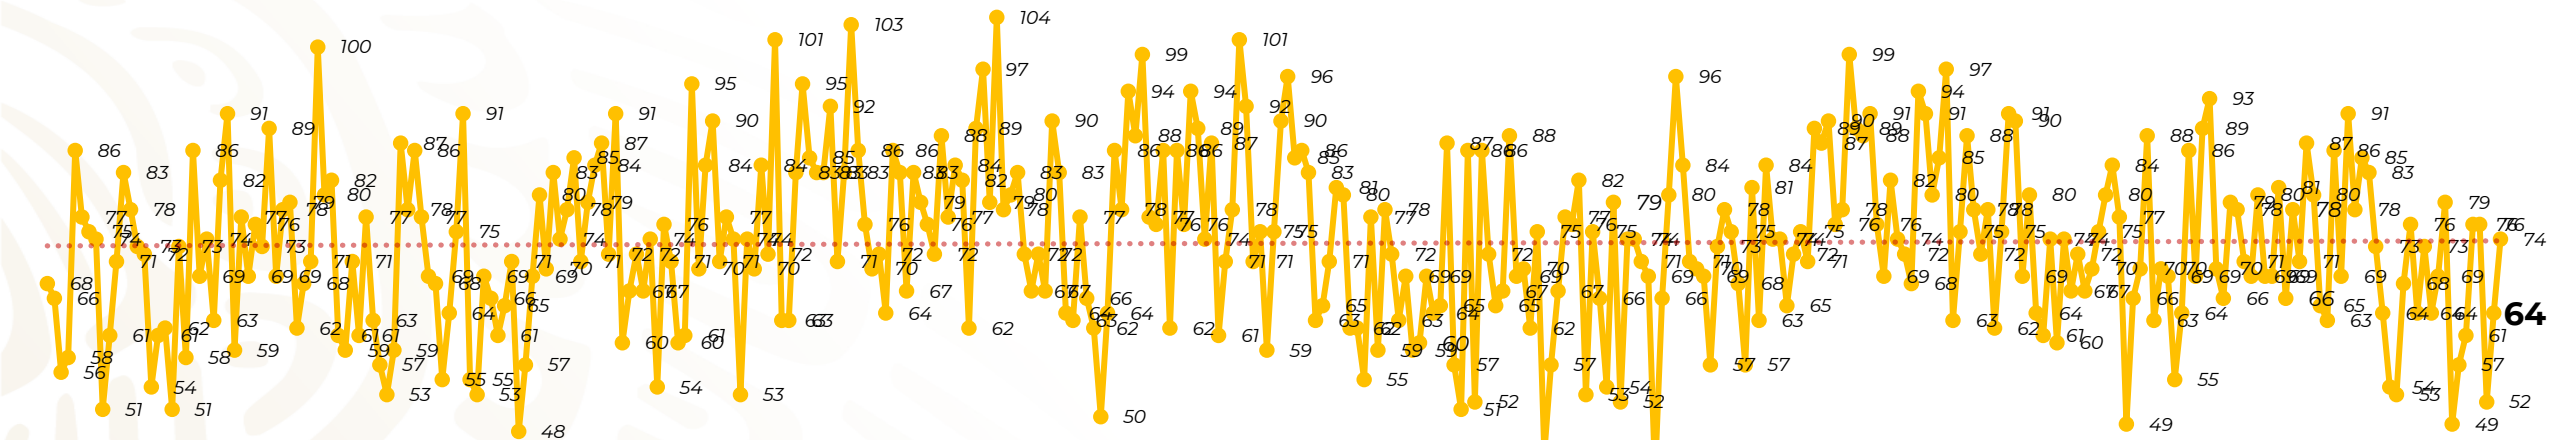

Víctimas reportadas por delito de homicidio (Fiscalías Estatales y Dependencias Federales)

Entidades	Diciembre 23
<i>Aguascalientes</i>	0
<i>Baja California</i>	5
<i>Baja California Sur</i>	0
<i>Campeche</i>	1
<i>Chiapas</i>	1
<i>Chihuahua</i>	2
<i>Ciudad de México</i>	5
<i>Coahuila</i>	0
<i>Colima</i>	1
<i>Durango</i>	0
<i>Estado de México</i>	5
Guanajuato	13
<i>Guerrero</i>	0
<i>Hidalgo</i>	0
Jalisco	7
<i>Michoacán</i>	3

Entidades	Diciembre 23
<i>Morelos</i>	0
<i>Nayarit</i>	1
<i>Nuevo León</i>	1
<i>Oaxaca</i>	1
<i>Puebla</i>	4
<i>Querétaro</i>	0
Quintana Roo	6
<i>San Luis Potosí</i>	0
<i>Sinaloa</i>	4
<i>Sonora</i>	0
<i>Tabasco</i>	1
<i>Tamaulipas</i>	0
<i>Tlaxcala</i>	2
<i>Veracruz</i>	1
<i>Yucatán</i>	0
<i>Zacatecas</i>	0
Total	64

Víctimas reportadas por delito de homicidio (Fiscalías Estatales y Dependencias Federales)

HOMICIDIOS DOLOSOS TENDENCIA MENSUAL (víctimas)

Mes	Víctimas	Promedio Diario	Días	Mes	Víctimas	Promedio Diario	Días	Mes	Víctimas	Promedio Diario	Días	Mes	Víctimas	Promedio Diario	Días	Mes	Víctimas	Promedio Diario	Días
Jul-22	2,331	75.1	31	Feb-23	1,987	70.9	28	Sep-23	2,196	73.2	30	Abr-24	2,349	78.3	30	Nov-24	2,234	74.4	30
Ago-22	2,304	74.3	31	Mar-23	2,283	73.6	31	Oct-23	2,148	69.2	31	May-24	2,410	77.7	31	Dic-24	1,556	64.1	23
Sep-22	2,329	77.6	30	Abr-23	2,159	71.9	30	Nov-23	2,101	70.0	30	Jun-24	2,363	78.7	30				
Oct-22	2,481	80.0	31	May-23	2,350	75.8	31	Dic-23	2,051	66.2	31	Jul-24	2,151	69.3	31				
Nov-22	2,071	69.0	30	Jun-23	2,303	76.7	30	Ene-24	2,127	68.6	31	Ago-24	2,143	69.1	31				
Dic-22	2,277	73.4	31	Jul-23	2,204	71.0	31	Feb-24	2,077	71.6	29	Sep-24	2,350	78	30				
Ene-23	2,303	74.3	31	Ago-23	2,216	71.4	31	Mar-24	2,192	70.7	31	Oct-24	2,293	73.9	31				