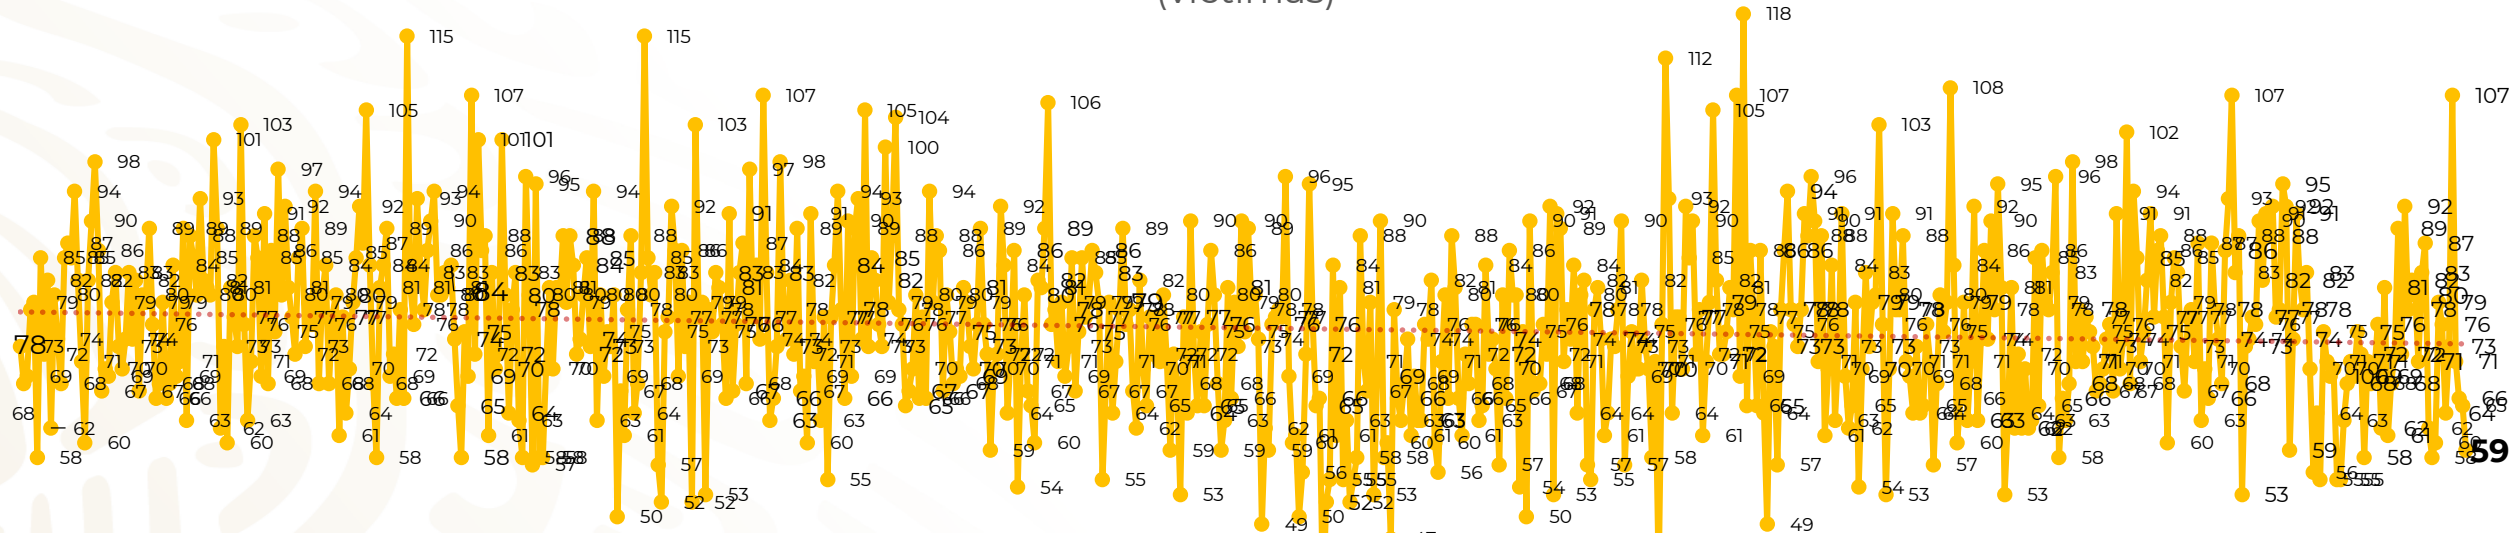

## Víctimas reportadas por delito de homicidio (Fiscalías Estatales y Dependencias Federales)

Entidades	Diciembre 23
Aguascalientes	0
Baja California	4
Baja California Sur	0
Campeche	0
Chiapas	2
Chihuahua	3
Ciudad de México	1
Coahuila	0
Colima	2
Durango	0
<b>Estado de México</b>	<b>7</b>
Guanajuato	2
Guerrero	3
Hidalgo	2
Jalisco	1
Michoacán	5

Entidades	Diciembre 23
Morelos	0
Nayarit	1
<b>Nuevo León</b>	<b>6</b>
Oaxaca	2
Puebla	0
Querétaro	0
Quintana Roo	1
San Luis Potosí	2
Sinaloa	2
Sonora	3
Tabasco	0
Tamaulipas	1
Tlaxcala	1
Veracruz	3
Yucatán	0
Zacatecas	5
<b>Total</b>	<b>59</b>

## HOMICIDIOS DOLOSOS TENDENCIA MENSUAL (víctimas)

Mes	Víctimas	Promedio Diario	Días	Mes	Víctimas	Promedio Diario	Días	Mes	Víctimas	Promedio Diario	Días	Mes	Víctimas	Promedio Diario	Días	Mes	Víctimas	Promedio Diario	Días
Mar-20	2,585	83.4	31	Oct-20	2,429	78.3	31	May-21	2,462	79.4	31	Dic-21	2,274	73.3	31	Jul-22	2,331	75.1	31
Abr-20	2,492	83.1	30	Nov-20	2,303	76.7	30	Jun-21	2,251	75.0	30	Ene-22	2,061	66.5	31	Ago-22	2,304	74.3	31
May-20	2,423	78.2	31	Dic-20	2,194	70.8	31	Jul-21	2,381	76.8	31	Feb-22	1,933	69.0	28	Sep-22	2,329	77.6	30
Jun-20	2,413	80.4	30	Ene-21	2,379	76.7	31	Ago-21	2,414	77.9	31	Mar-22	2,241	72.3	31	Oct-22	2,481	80.0	31
Jul-20	2,519	81.2	31	Feb-21	2,206	78.7	28	Sep-21	2,405	80.2	30	Abr-22	2,131	71.0	30	Nov-22	2,071	69.0	30
Ago-20	2,524	81.4	31	Mar-21	2,444	78.8	31	Oct-21	2,332	75.2	31	May-22	2,472	79.7	31	Dic-22	1,714	74.5	23
Sep-20	2,315	77.1	30	Abr-21	2,370	79.0	30	Nov-21	2,242	74.7	30	Jun-22	2,289	76.3	30				

01-ene 15-ene 29-ene 12-feb 26-feb 12-mar 26-mar 09-abr 23-abr 07-may 21-may 04-jun 18-jun 02-jul 16-jul 30-jul 13-ago 27-ago 10-sep 24-sep 08-oct 22-oct 05-nov 19-nov 03-dic 17-dic 31-dic 14-ene 28-ene 11-feb 25-feb 11-mar 25-mar 08-abr 22-abr 06-may 20-may 03-jun 17-jun 01-jul 15-jul 29-jul 12-ago 26-ago 09-sep 23-sep 07-oct 21-oct 04-nov 18-nov 02-dic 16-dic