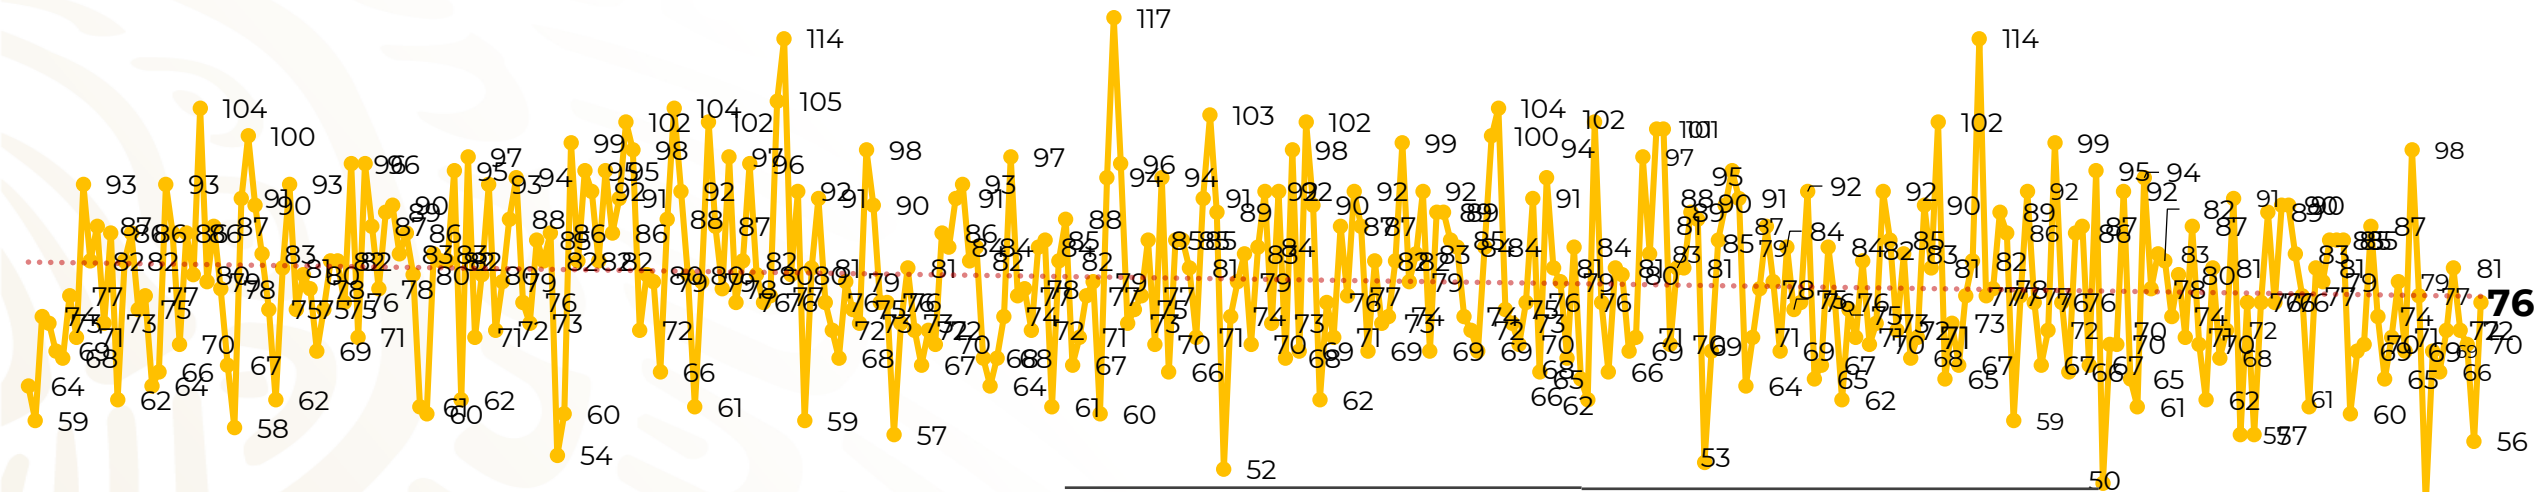

Víctimas reportadas por delito de homicidio (Fiscalías Estatales y Dependencias Federales)

Entidades	Diciembre 23
Aguascalientes	0
Baja California	4
Baja California Sur	2
Campeche	0
Chiapas	3
Chihuahua	3
Ciudad de México	5
Coahuila	0
Colima	0
Durango	0
Estado de México	6
Guanajuato	18
Guerrero	2
Hidalgo	0
Jalisco	6
Michoacán	5

Entidades	Diciembre 23
Morelos	0
Nayarit	0
Nuevo León	2
Oaxaca	1
Puebla	1
Querétaro	0
Quintana Roo	1
San Luis Potosí	0
Sinaloa	2
Sonora	3
Tabasco	4
Tamaulipas	0
Tlaxcala	0
Veracruz	7
Yucatán	0
Zacatecas	1
Total	76

Víctimas reportadas por delito de homicidio (Fiscalías Estatales y Dependencias Federales)

HOMICIDIOS DOLOSOS TENDENCIA MENSUAL (víctimas)

Mes	Víctimas	Promedio Diario	Días	Mes	Víctimas	Promedio Diario	Días	Mes	Víctimas	Promedio Diario	Días	Mes	Víctimas	Promedio Diario	Días
Dic-18 ¹	2,153	79.7	27	Ago-19	2,469	79.6	31	Mar-20	2,585	83.4	31	Oct-20	2,429	78.3	31
Ene-19	2,326	75.0	31	Sep-19	2,386	79.5	30	Abr-20	2,492	83.1	30	Nov-20	2,303	76.7	30
Feb-19	2,326	83.1	28	Oct-19	2,356	76.0	31	May-20	2,423	78.2	31	Dic-20	1,683	73.2	23
Mar-19	2,404	77.5	31	Nov-19	2,370	79.0	30	Jun-20	2,413	80.4	30				
Abr-19	2,227	74.2	30	Dic-19	2,444	78.8	31	Jul-20	2,519	81.2	31				
May-19	2,384	76.9	31	Ene-20	2,376	76.6	31	Ago-20	2,524	81.4	31				
Jun-19	2,543	84.8	30	Feb-20	2,352	81.1	29	Sep-20	2,315	77.1	30				
Jul-19	2,414	77.8	31												

Fuente : Fiscalías, consultado en el INS al 24/12/2020 03:00 hrs.
 1/ El reporte de homicidios por el INS inició a partir del 5 de diciembre de 2018.
 2/ Información del 01 enero al 23 de diciembre de 2020.