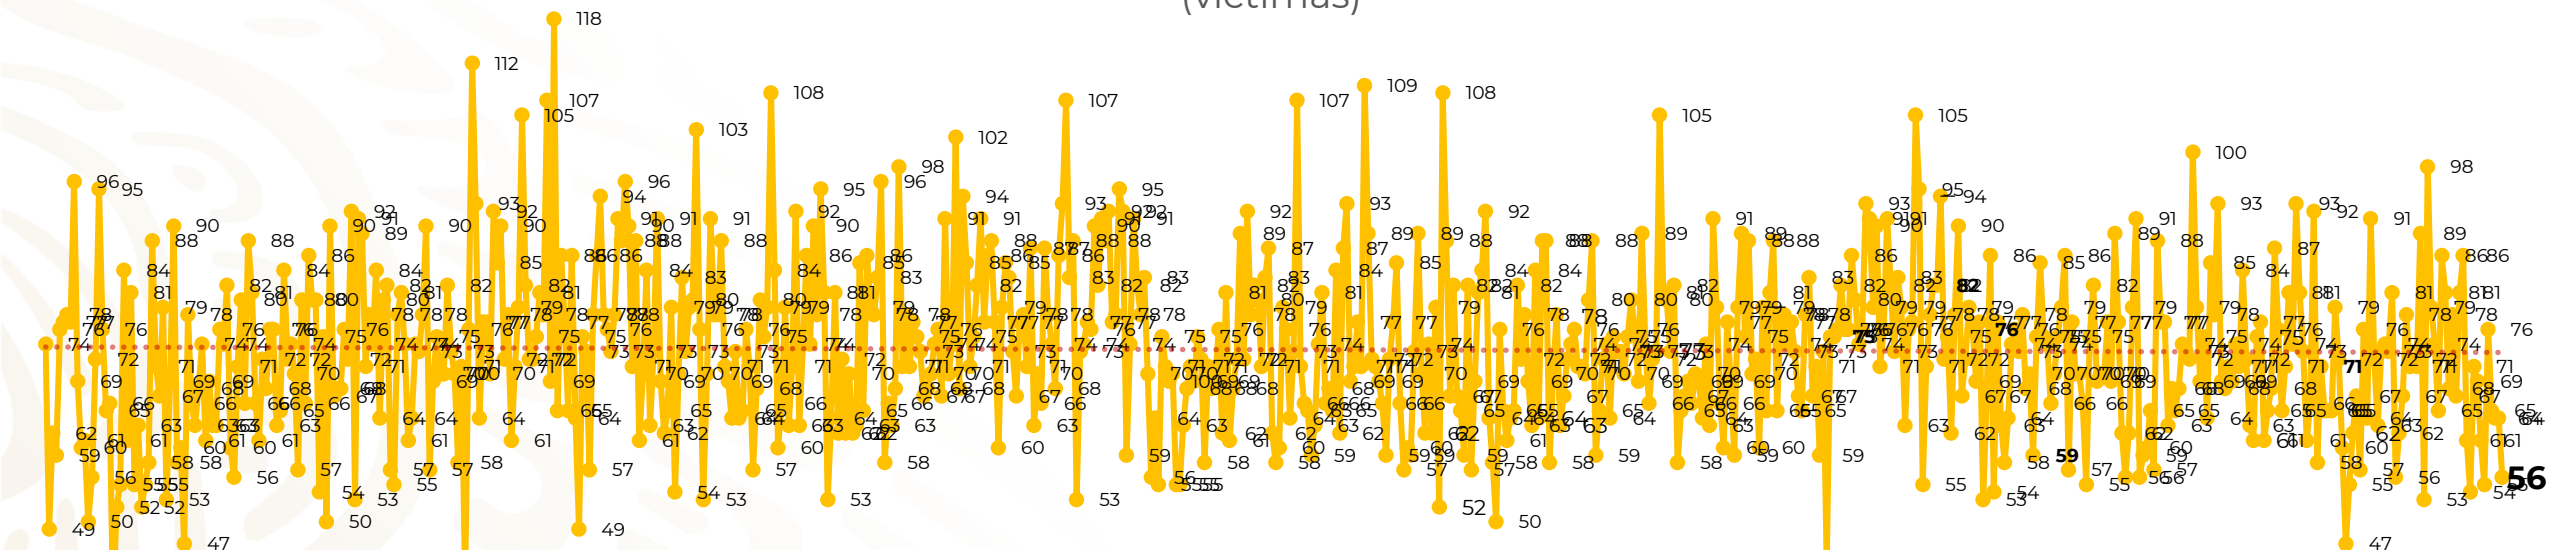

Víctimas reportadas por delito de homicidio (Fiscalías Estatales y Dependencias Federales)

Entidades	Noviembre 23
Aguascalientes	0
Baja California	4
Baja California Sur	0
Campeche	0
Chiapas	3
Chihuahua	2
Ciudad de México	3
Coahuila	0
Colima	1
Durango	0
Estado de México	2
Guanajuato	4
Guerrero	0
Hidalgo	0
Jalisco	1
Michoacán	2

Entidades	Noviembre 23
Morelos	3
Nayarit	0
Nuevo León	5
Oaxaca	4
Puebla	2
Querétaro	0
Quintana Roo	5
San Luis Potosí	0
Sinaloa	0
Sonora	9
Tabasco	0
Tamaulipas	2
Tlaxcala	0
Veracruz	4
Yucatán	0
Zacatecas	0
Total	56

Víctimas reportadas por delito de homicidio (Fiscalías Estatales y Dependencias Federales)

HOMICIDIOS DOLOSOS TENDENCIA MENSUAL (víctimas)

Mes	Víctimas	Promedio Diario	Días	Mes	Víctimas	Promedio Diario	Días	Mes	Víctimas	Promedio Diario	Días	Mes	Víctimas	Promedio Diario	Días	Mes	Víctimas	Promedio Diario	Días
May-21	2,462	79.4	31	Dic-21	2,274	73.3	31	Jul-22	2,331	75.1	31	Feb-23	1,987	70.9	28	Sep-23	2,196	73.2	30
Jun-21	2,251	75.0	30	Ene-22	2,061	66.5	31	Ago-22	2,304	74.3	31	Mar-23	2,283	73.6	31	Oct-23	2,148	69.2	31
Jul-21	2,381	76.8	31	Feb-22	1,933	69.0	28	Sep-22	2,329	77.6	30	Abr-23	2,159	71.9	30	Nov-23	1,612	70.0	23
Ago-21	2,414	77.9	31	Mar-22	2,241	72.3	31	Oct-22	2,481	80.0	31	May-23	2,350	75.8	31				
Sep-21	2,405	80.2	30	Abr-22	2,131	71.0	30	Nov-22	2,071	69.0	30	Jun-23	2,303	76.7	30				
Oct-21	2,332	75.2	31	May-22	2,472	79.7	31	Dic-22	2,277	73.4	31	Jul-23	2,204	71.0	31				
Nov-21	2,242	74.7	30	Jun-22	2,289	76.3	30	Ene-23	2,303	74.3	31	Ago-23	2,216	71.4	31				