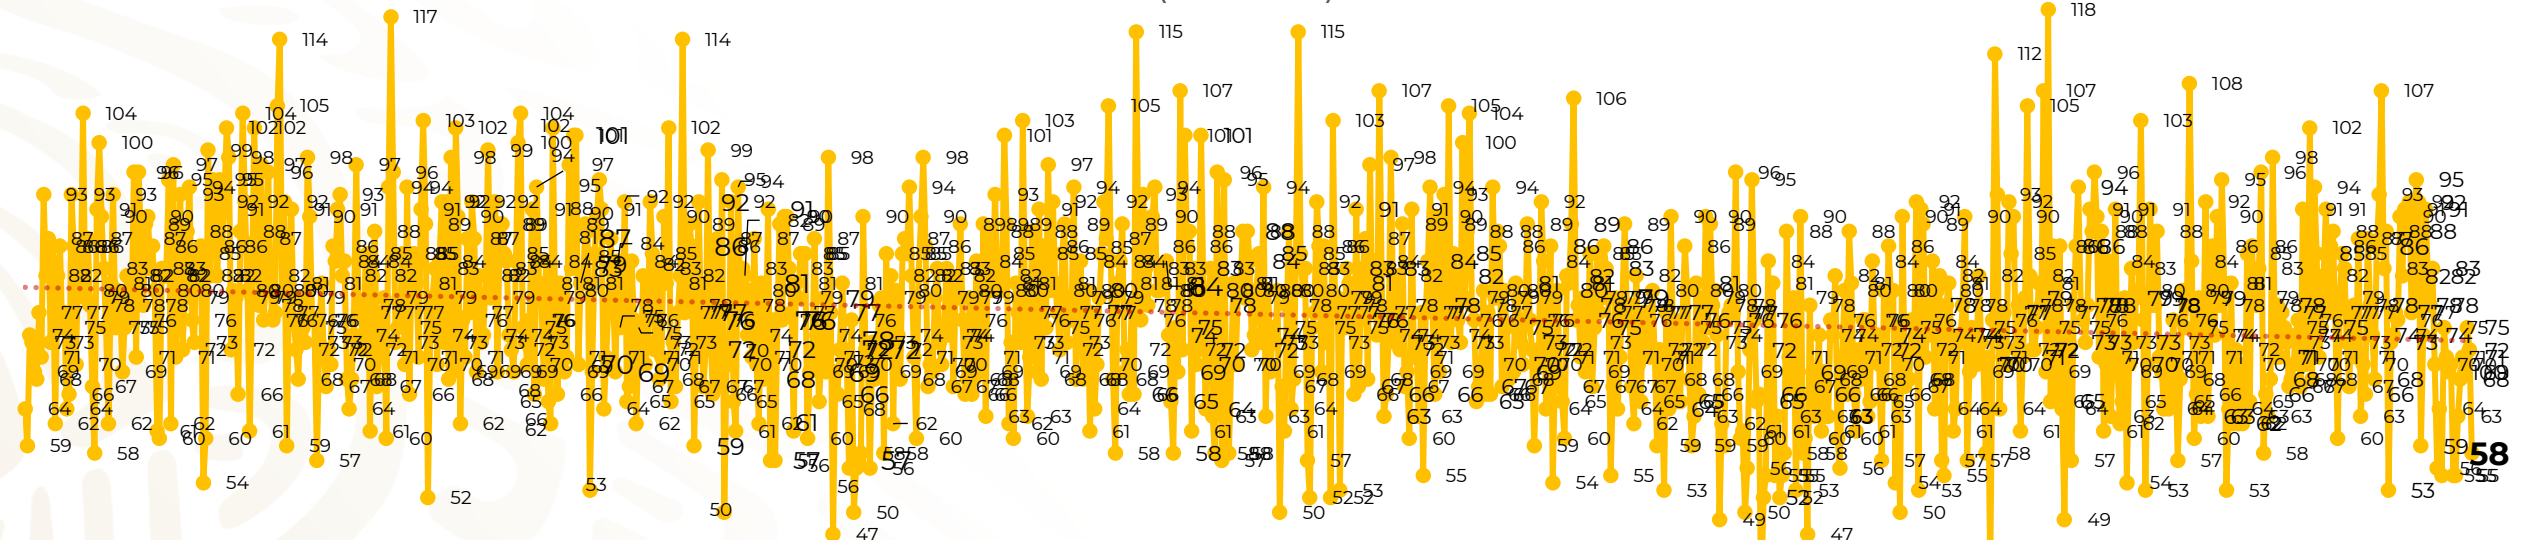

## Víctimas reportadas por delito de homicidio (Fiscalías Estatales y Dependencias Federales)

Entidades	Noviembre 23
Aguascalientes	0
Baja California	2
Baja California Sur	0
Campeche	1
Chiapas	0
Chihuahua	4
Ciudad de México	2
Coahuila	0
Colima	1
Durango	0
<b>Estado de México</b>	<b>5</b>
<b>Guanajuato</b>	<b>10</b>
Guerrero	1
Hidalgo	0
Jalisco	3
Michoacán	4

Entidades	Noviembre 23
Morelos	2
Nayarit	0
Nuevo León	3
Oaxaca	0
Puebla	1
Querétaro	0
Quintana Roo	1
San Luis Potosí	0
Sinaloa	0
<b>Sonora</b>	<b>5</b>
Tabasco	1
Tamaulipas	1
Tlaxcala	1
Veracruz	4
Yucatán	0
<b>Zacatecas</b>	<b>6</b>
<b>Total</b>	<b>58</b>

## HOMICIDIOS DOLOSOS TENDENCIA MENSUAL (víctimas)

Mes	Víctimas	Promedio Diario	Días	Mes	Víctimas	Promedio Diario	Días	Mes	Víctimas	Promedio Diario	Días	Mes	Víctimas	Promedio Diario	Días	Mes	Víctimas	Promedio Diario	Días
Mar-20	2,585	83.4	31	Oct-20	2,429	78.3	31	May-21	2,462	79.4	31	Dic-21	2,274	73.3	31	Jul-22	2,331	75.1	31
Abr-20	2,492	83.1	30	Nov-20	2,303	76.7	30	Jun-21	2,251	75.0	30	Ene-22	2,061	66.5	31	Ago-22	2,304	74.3	31
May-20	2,423	78.2	31	Dic-20	2,194	70.8	31	Jul-21	2,381	76.8	31	Feb-22	1,933	69.0	28	Sep-22	2,329	77.6	30
Jun-20	2,413	80.4	30	Ene-21	2,379	76.7	31	Ago-21	2,414	77.9	31	Mar-22	2,241	72.3	31	Oct-22	2,481	80.0	31
Jul-20	2,519	81.2	31	Feb-21	2,206	78.7	28	Sep-21	2,405	80.2	30	Abr-22	2,131	71.0	30	Nov-22	1,583	68.8	23
Ago-20	2,524	81.4	31	Mar-21	2,444	78.8	31	Oct-21	2,332	75.2	31	May-22	2,472	79.7	31				
Sep-20	2,315	77.1	30	Abr-21	2,370	79.0	30	Nov-21	2,242	74.7	30	Jun-22	2,289	76.3	30				