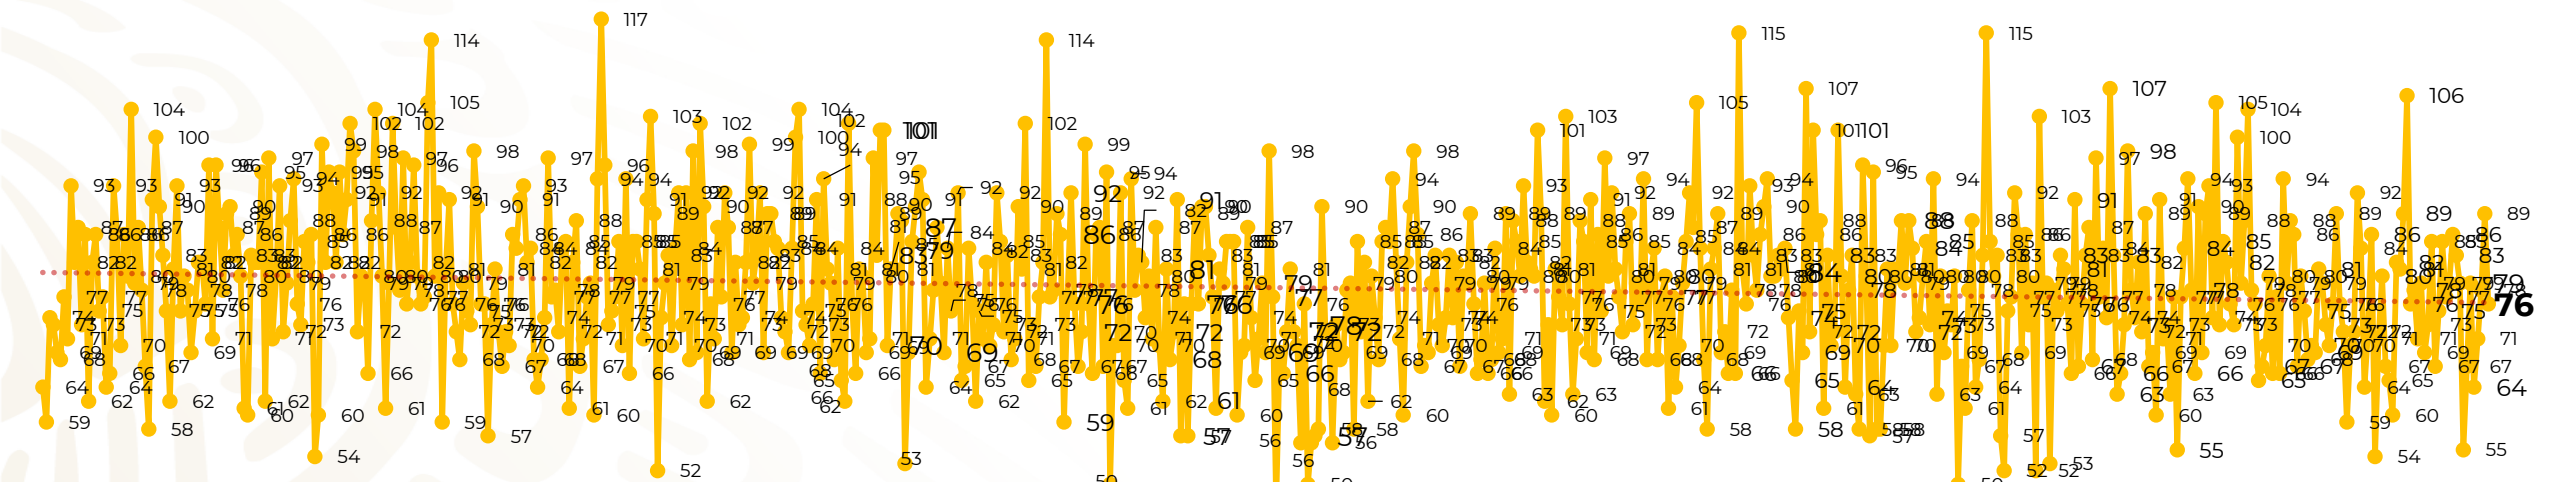

## Víctimas reportadas por delito de homicidio (Fiscalías Estatales y Dependencias Federales)

Entidades	Noviembre 23
Aguascalientes	0
Baja California	2
Baja California Sur	0
Campeche	0
Chiapas	0
Chihuahua	4
Ciudad de México	5
Coahuila	1
Colima	0
Durango	1
Estado de México	5
<b>Guanajuato</b>	<b>6</b>
Guerrero	4
Hidalgo	0
<b>Jalisco</b>	<b>10</b>
<b>Michoacán</b>	<b>7</b>

Entidades	Noviembre 23
Morelos	3
Nayarit	2
Nuevo León	2
Oaxaca	1
Puebla	3
Querétaro	0
Quintana Roo	1
San Luis Potosí	0
Sinaloa	5
Sonora	3
Tabasco	0
Tamaulipas	1
Tlaxcala	0
Veracruz	1
Yucatán	0
<b>Zacatecas</b>	<b>9</b>
<b>Total</b>	<b>76</b>

## HOMICIDIOS DOLOSOS TENDENCIA MENSUAL (víctimas)

Mes	Víctimas	Promedio Diario	Días	Mes	Víctimas	Promedio Diario	Días	Mes	Víctimas	Promedio Diario	Días	Mes	Víctimas	Promedio Diario	Días	Mes	Víctimas	Promedio Diario	Días
Dic-18 <sup>1</sup>	2,153	79.7	27	Ago-19	2,469	79.6	31	Mar-20	2,585	83.4	31	Oct-20	2,429	78.3	31	May-21	2,462	79.4	31
Ene-19	2,326	75.0	31	Sep-19	2,386	79.5	30	Abr-20	2,492	83.1	30	Nov-20	2,303	76.7	30	Jun-21	2,251	75.0	30
Feb-19	2,326	83.1	28	Oct-19	2,356	76.0	31	May-20	2,423	78.2	31	Dic-20	2,194	70.8	31	Jul-21	2,381	76.8	31
Mar-19	2,404	77.5	31	Nov-19	2,370	79.0	30	Jun-20	2,413	80.4	30	Ene-21	2,379	76.7	31	Ago-21	2,414	77.9	31
Abr-19	2,227	74.2	30	Dic-19	2,444	78.8	31	Jul-20	2,519	81.2	31	Feb-21	2,206	78.7	28	Sep-21	2,405	80.2	30
May-19	2,384	76.9	31	Ene-20	2,376	76.6	31	Ago-20	2,524	81.4	31	Mar-21	2,444	78.8	31	Oct-21	2,332	75.2	31
Jun-19	2,543	84.8	30	Feb-20	2,352	81.1	29	Sep-20	2,315	77.1	30	Abr-21	2,370	79.0	30	Nov-21	1,741	75.7	23
Jul-19	2,414	77.8	31																