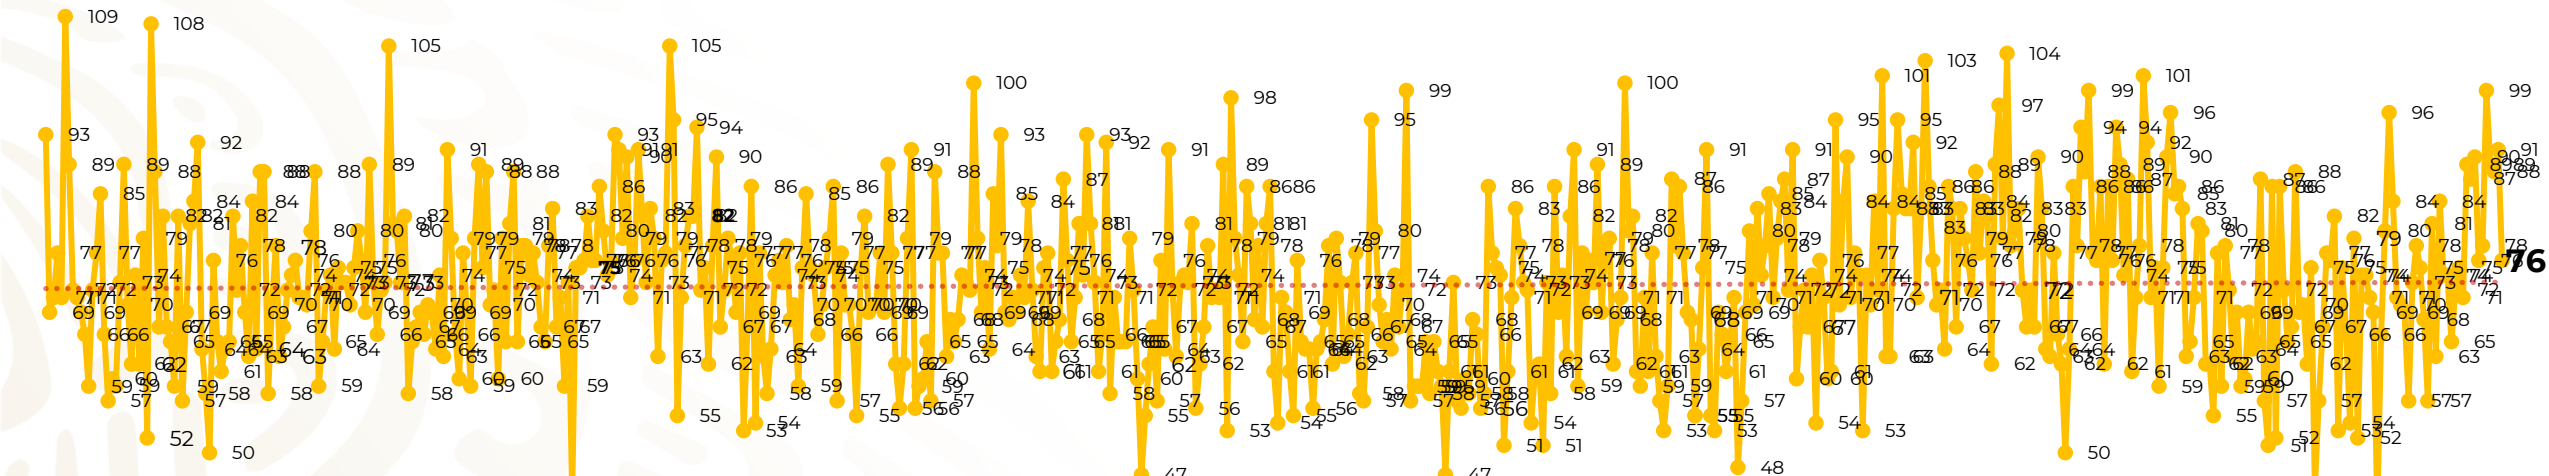

Víctimas reportadas por delito de homicidio (Fiscalías Estatales y Dependencias Federales)

Entidades	Septiembre 23
Aguascalientes	0
Baja California	6
Baja California Sur	0
Campeche	0
Chiapas	1
Chihuahua	5
Ciudad de México	5
Coahuila	0
Colima	0
Durango	0
Estado de México	6
Guanajuato	5
Guerrero	0
Hidalgo	1
Jalisco	12
Michoacán	2

Entidades	Septiembre 23
Morelos	7
Nayarit	0
Nuevo León	3
Oaxaca	4
Puebla	1
Querétaro	0
Quintana Roo	1
San Luis Potosí	3
Sinaloa	1
Sonora	4
Tabasco	3
Tamaulipas	1
Tlaxcala	0
Veracruz	5
Yucatán	0
Zacatecas	0
Total	76

Víctimas reportadas por delito de homicidio (Fiscalías Estatales y Dependencias Federales)

HOMICIDIOS DOLOSOS TENDENCIA MENSUAL (víctimas)

Mes	Víctimas	Promedio Diario	Días	Mes	Víctimas	Promedio Diario	Días	Mes	Víctimas	Promedio Diario	Días	Mes	Víctimas	Promedio Diario	Días	Mes	Víctimas	Promedio Diario	Días
Dic-21	2,274	73.3	31	Jul-22	2,331	75.1	31	Feb-23	1,987	70.9	28	Sep-23	2,196	73.2	30	Abr-24	2,349	78.3	30
Ene-22	2,061	66.5	31	Ago-22	2,304	74.3	31	Mar-23	2,283	73.6	31	Oct-23	2,148	69.2	31	May-24	2,410	77.7	31
Feb-22	1,933	69.0	28	Sep-22	2,329	77.6	30	Abr-23	2,159	71.9	30	Nov-23	2,101	70.0	30	Jun-24	2,363	78.7	30
Mar-22	2,241	72.3	31	Oct-22	2,481	80.0	31	May-23	2,350	75.8	31	Dic-23	2,051	66.2	31	Jul-24	2,151	69.3	31
Abr-22	2,131	71.0	30	Nov-22	2,071	69.0	30	Jun-23	2,303	76.7	30	Ene-24	2,127	68.6	31	Ago-24	2,143	69.1	31
May-22	2,472	79.7	31	Dic-22	2,277	73.4	31	Jul-23	2,204	71.0	31	Feb-24	2,077	71.6	29	Sep-24	1,800	78.2	23
Jun-22	2,289	76.3	30	Ene-23	2,303	74.3	31	Ago-23	2,216	71.4	31	Mar-24	2,192	70.7	31				