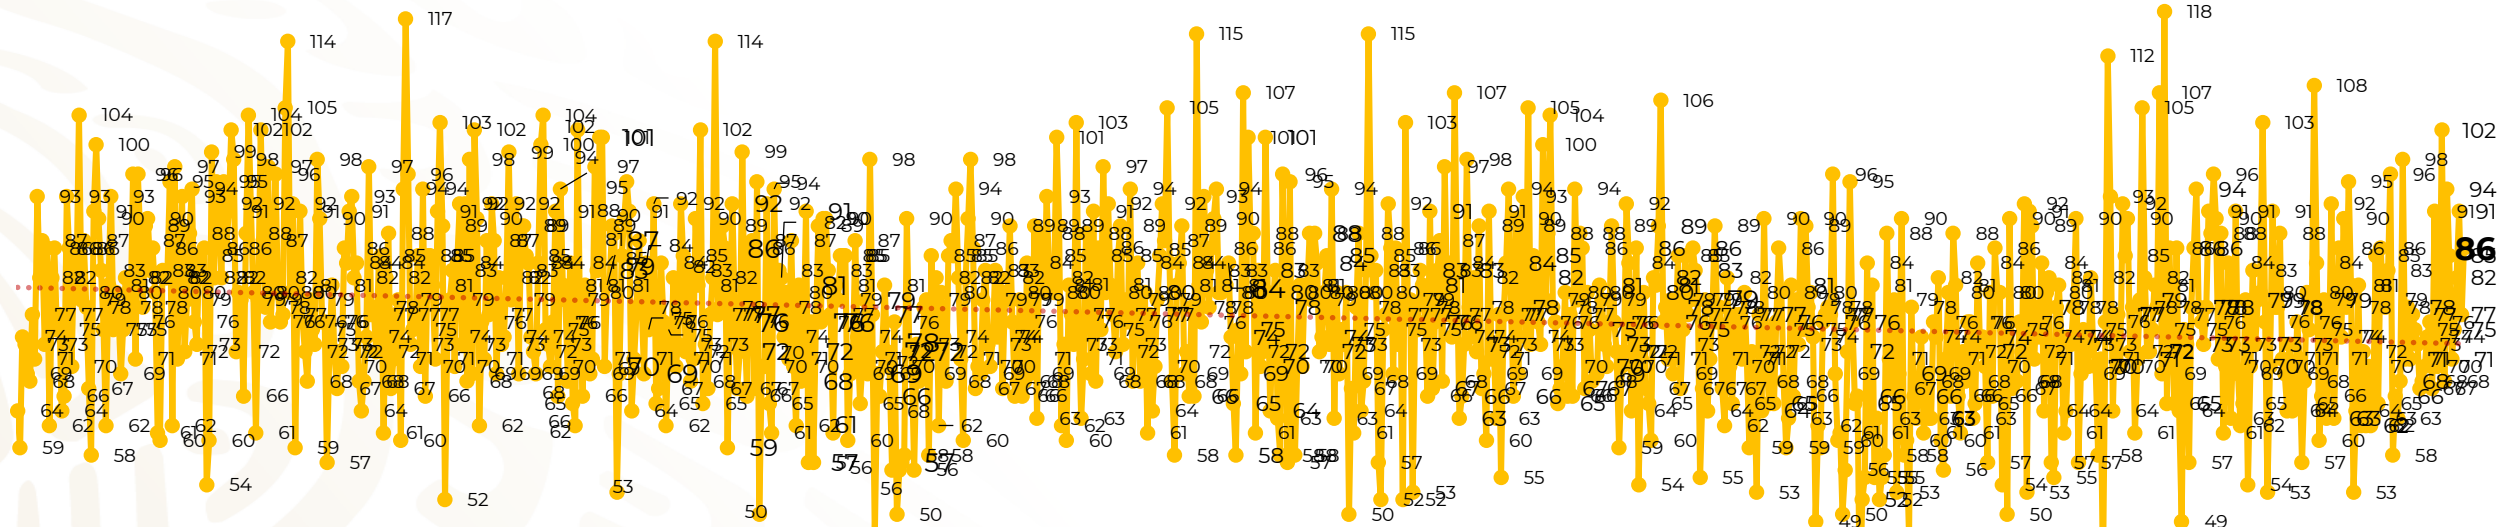

Víctimas reportadas por delito de homicidio (Fiscalías Estatales y Dependencias Federales)

Entidades	Septiembre 23
Aguascalientes	0
Baja California	4
Baja California Sur	0
Campeche	0
Chiapas	2
Chihuahua	5
Ciudad de México	2
Coahuila	0
Colima	2
Durango	1
Estado de México	12
Guanajuato	13
Guerrero	1
Hidalgo	3
Jalisco	5
Michoacán	8

Entidades	Septiembre 23
Morelos	3
Nayarit	1
Nuevo León	6
Oaxaca	3
Puebla	3
Querétaro	0
Quintana Roo	2
San Luis Potosí	0
Sinaloa	1
Sonora	2
Tabasco	0
Tamaulipas	0
Tlaxcala	0
Veracruz	5
Yucatán	1
Zacatecas	1
Total	86

Víctimas reportadas por delito de homicidio (Fiscalías Estatales y Dependencias Federales)

HOMICIDIOS DOLOSOS TENDENCIA MENSUAL (víctimas)

Mes	Víctimas	Promedio Diario	Días	Mes	Víctimas	Promedio Diario	Días	Mes	Víctimas	Promedio Diario	Días	Mes	Víctimas	Promedio Diario	Días	Mes	Víctimas	Promedio Diario	Días
Mar-20	2,585	83.4	31	Oct-20	2,429	78.3	31	May-21	2,462	79.4	31	Dic-21	2,274	73.3	31	Jul-22	2,331	75.1	31
Abr-20	2,492	83.1	30	Nov-20	2,303	76.7	30	Jun-21	2,251	75.0	30	Ene-22	2,061	66.5	31	Ago-22	2,304	74.3	31
May-20	2,423	78.2	31	Dic-20	2,194	70.8	31	Jul-21	2,381	76.8	31	Feb-22	1,933	69.0	28	Sep-22	1,784	77.5	23
Jun-20	2,413	80.4	30	Ene-21	2,379	76.7	31	Ago-21	2,414	77.9	31	Mar-22	2,241	72.3	31				
Jul-20	2,519	81.2	31	Feb-21	2,206	78.7	28	Sep-21	2,405	80.2	30	Abr-22	2,131	71.0	30				
Ago-20	2,524	81.4	31	Mar-21	2,444	78.8	31	Oct-21	2,332	75.2	31	May-22	2,472	79.7	31				
Sep-20	2,315	77.1	30	Abr-21	2,370	79.0	30	Nov-21	2,242	74.7	30	Jun-22	2,289	76.3	30				