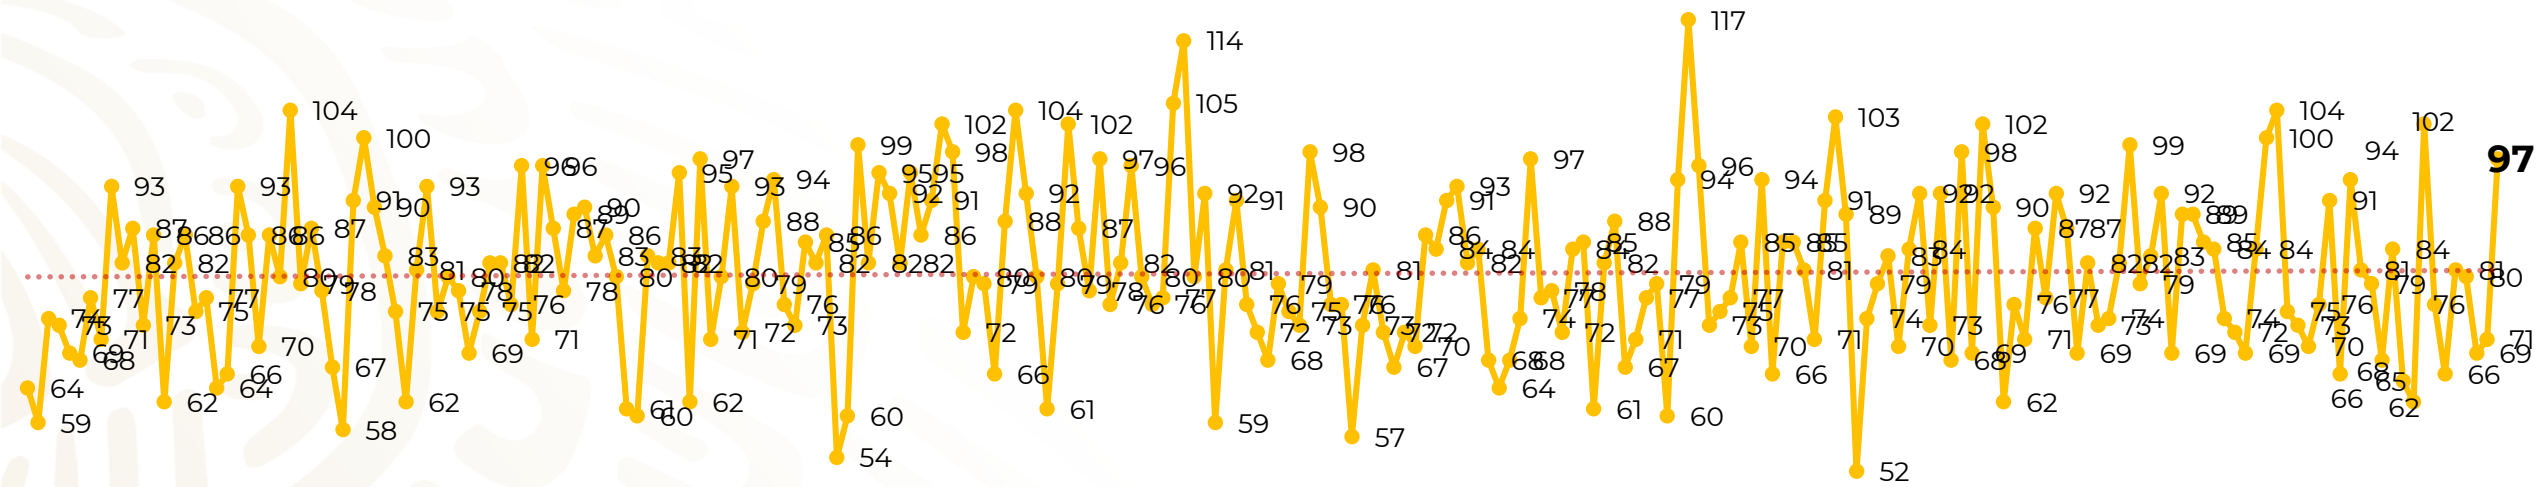

Víctimas reportadas por delito de homicidio (Fiscalías Estatales y Dependencias Federales)

Entidades	Ago 23
Aguascalientes	0
Baja California	5
Baja California Sur	0
Campeche	0
Chiapas	1
Chihuahua	4
Ciudad de México	4
Coahuila	1
Colima	0
Durango	0
Estado de México	9
Guanajuato	11
Guerrero	8
Hidalgo	1
Jalisco	3
Michoacán	12

Entidades	Ago 23
Morelos	1
Nayarit	0
Nuevo León	5
Oaxaca	3
Puebla	3
Querétaro	1
Quintana Roo	2
San Luis Potosí	6
Sinaloa	2
Sonora	4
Tabasco	4
Tamaulipas	1
Tlaxcala	0
Veracruz	4
Yucatán	0
Zacatecas	2
Total	97

Víctimas reportadas por delito de homicidio (Fiscalías Estatales y Dependencias Federales)

HOMICIDIOS DOLOSOS TENDENCIA MENSUAL (víctimas)

Mes	Víctimas	Promedio Diario	Días	Mes	Víctimas	Promedio Diario	Días	Mes	Víctimas	Promedio Diario	Días
Dic-18 ¹	2,153	79.7	27	Ago-19	2,469	79.6	31	Mar-20	2,585	83.4	31
Ene-19	2,326	75.0	31	Sep-19	2,386	79.5	30	Abr-20	2,492	83.1	30
Feb-19	2,326	83.1	28	Oct-19	2,356	76.0	31	May-20	2,423	78.2	31
Mar-19	2,404	77.5	31	Nov-19	2,370	79.0	30	Jun-20	2,413	80.4	30
Abr-19	2,227	74.2	30	Dic-19	2,444	78.8	31	Jul-20	2,519	81.2	31
May-19	2,384	76.9	31	Ene-20	2,376	76.6	31	Ago-20	1,830	79.6	23
Jun-19	2,543	84.8	30	Feb-20	2,352	81.1	29				
Jul-19	2,414	77.8	31								