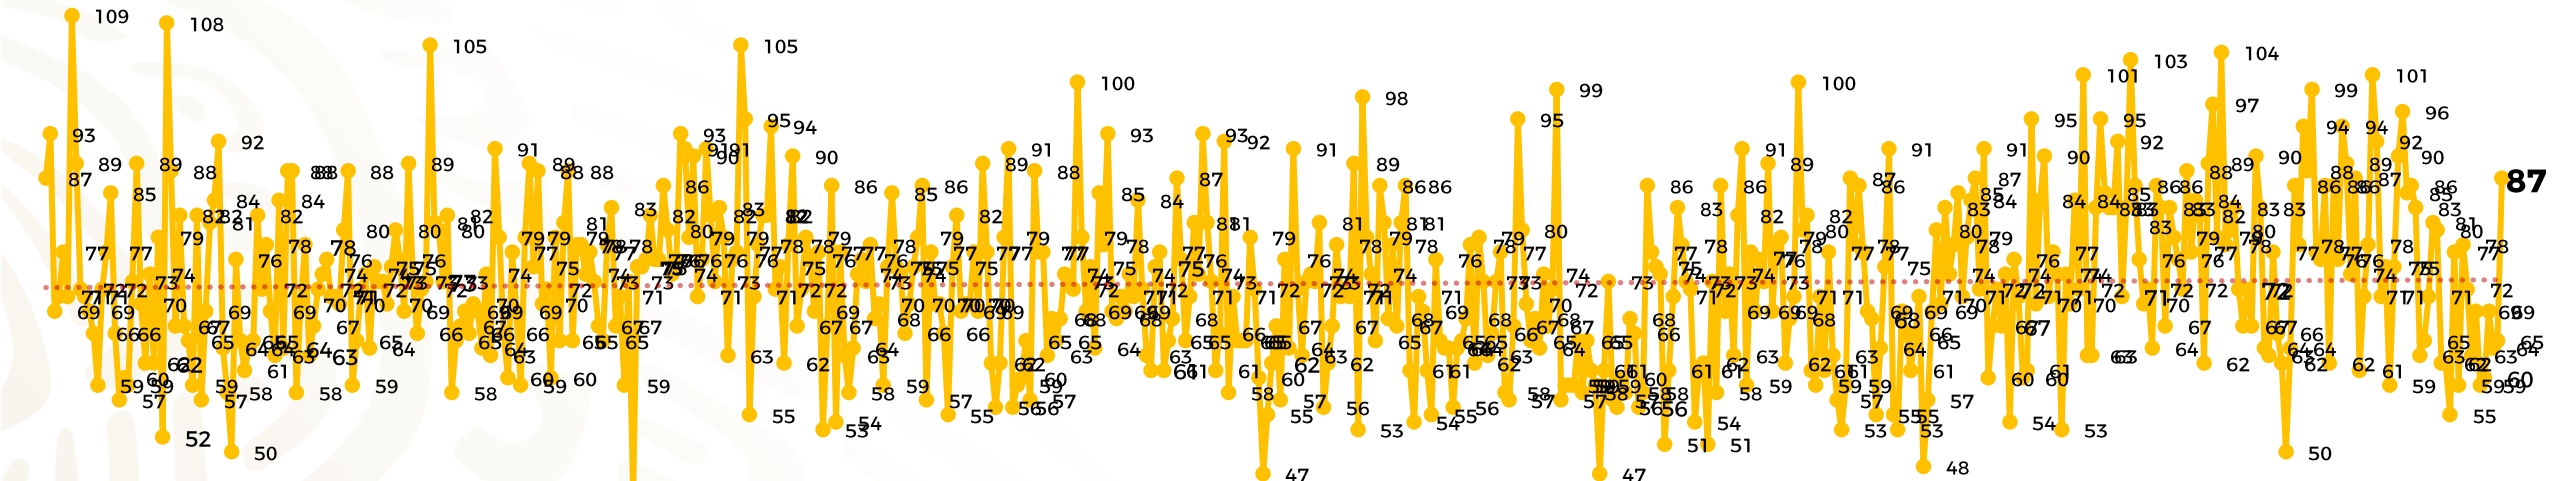

Víctimas reportadas por delito de homicidio (Fiscalías Estatales y Dependencias Federales)

Entidades	Julio 23
Aguascalientes	0
Baja California	11
Baja California Sur	0
Campeche	0
Chiapas	5
Chihuahua	2
Ciudad de México	1
Coahuila	1
Colima	1
Durango	0
Estado de México	2
Guanajuato	7
Guerrero	2
Hidalgo	2
Jalisco	6
Michoacán	5

Entidades	Julio 23
Morelos	3
Nayarit	0
Nuevo León	12
Oaxaca	3
Puebla	4
Querétaro	0
Quintana Roo	2
San Luis Potosí	0
Sinaloa	5
Sonora	6
Tabasco	4
Tamaulipas	1
Tlaxcala	0
Veracruz	1
Yucatán	0
Zacatecas	1
Total	87

Víctimas reportadas por delito de homicidio (Fiscalías Estatales y Dependencias Federales)

HOMICIDIOS DOLOSOS TENDENCIA MENSUAL (víctimas)

Mes	Víctimas	Promedio Diario	Días	Mes	Víctimas	Promedio Diario	Días	Mes	Víctimas	Promedio Diario	Días	Mes	Víctimas	Promedio Diario	Días	Mes	Víctimas	Promedio Diario	Días
Dic-21	2,274	73.3	31	Jul-22	2,331	75.1	31	Feb-23	1,987	70.9	28	Sep-23	2,196	73.2	30	Abr-24	2,349	78.3	30
Ene-22	2,061	66.5	31	Ago-22	2,304	74.3	31	Mar-23	2,283	73.6	31	Oct-23	2,148	69.2	31	May-24	2,410	77.7	31
Feb-22	1,933	69.0	28	Sep-22	2,329	77.6	30	Abr-23	2,159	71.9	30	Nov-23	2,101	70.0	30	Jun-24	2,363	78.7	30
Mar-22	2,241	72.3	31	Oct-22	2,481	80.0	31	May-23	2,350	75.8	31	Dic-23	2,051	66.2	31	Jul-24	1,615	70.2	23
Abr-22	2,131	71.0	30	Nov-22	2,071	69.0	30	Jun-23	2,303	76.7	30	Ene-24	2,127	68.6	31				
May-22	2,472	79.7	31	Dic-22	2,277	73.4	31	Jul-23	2,204	71.0	31	Feb-24	2,022	72.2	28				
Jun-22	2,289	76.3	30	Ene-23	2,303	74.3	31	Ago-23	2,216	71.4	31	Mar-24	2,192	70.7	31				