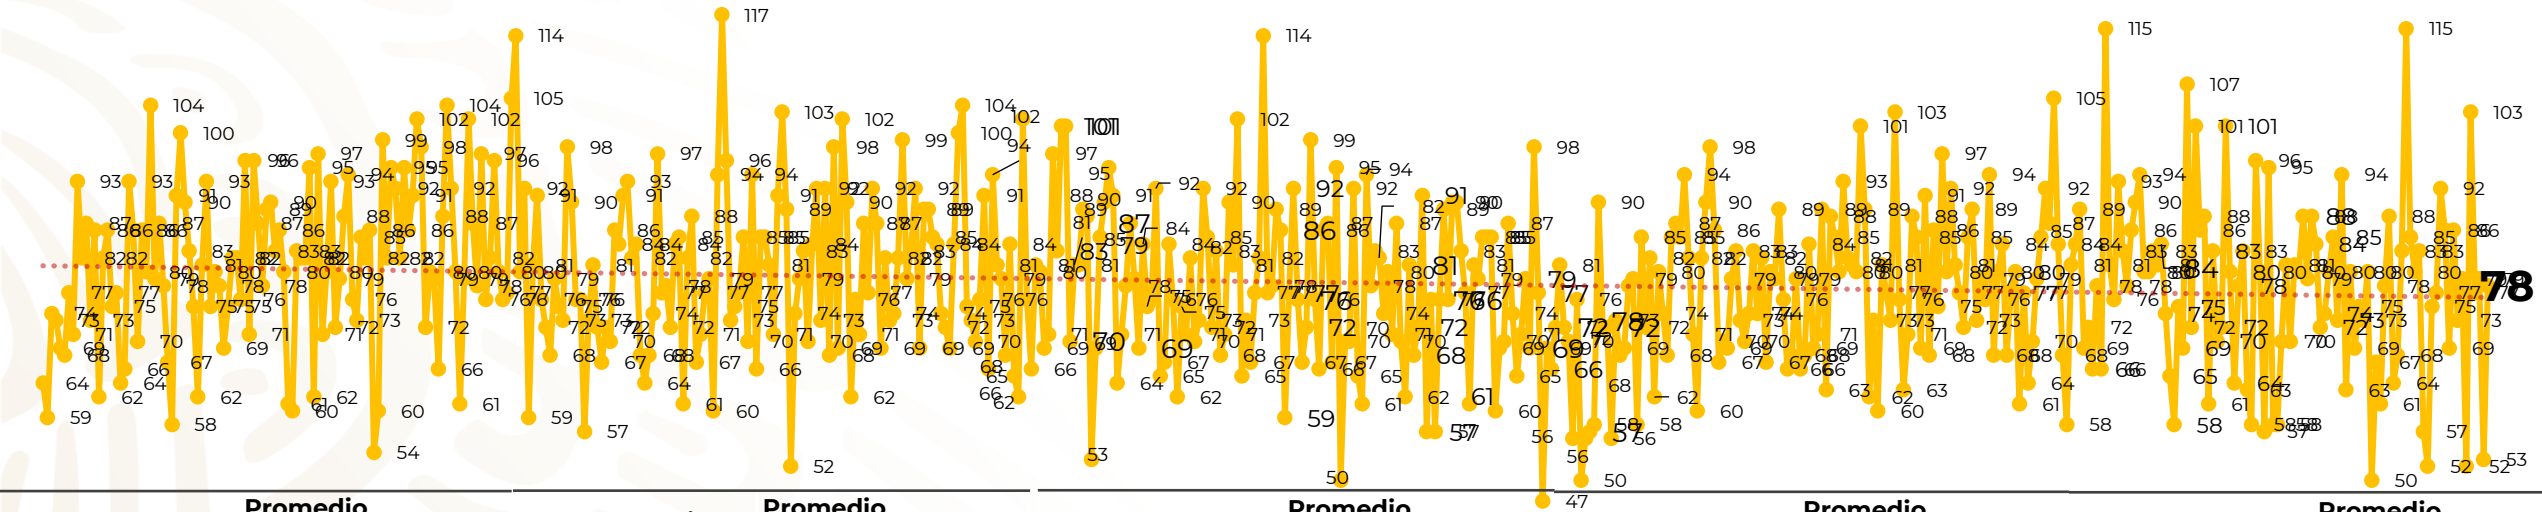

Víctimas reportadas por delito de homicidio (Fiscalías Estatales y Dependencias Federales)

Entidades	Julio 23
Aguascalientes	0
Baja California	3
Baja California Sur	0
Campeche	0
Chiapas	0
Chihuahua	0
Ciudad de México	0
Coahuila	0
Colima	1
Durango	1
Estado de México	6
Guanajuato	15
Guerrero	1
Hidalgo	1
Jalisco	8
Michoacán	10

Entidades	Julio 23
Morelos	1
Nayarit	1
Nuevo León	3
Oaxaca	1
Puebla	1
Querétaro	1
Quintana Roo	2
San Luis Potosí	1
Sinaloa	2
Sonora	3
Tabasco	1
Tamaulipas	1
Tlaxcala	1
Veracruz	2
Yucatán	4
Zacatecas	7
Total	78

Víctimas reportadas por delito de homicidio (Fiscalías Estatales y Dependencias Federales)

HOMICIDIOS DOLOSOS TENDENCIA MENSUAL (víctimas)

Mes	Víctimas	Promedio Diario	Días	Mes	Víctimas	Promedio Diario	Días	Mes	Víctimas	Promedio Diario	Días	Mes	Víctimas	Promedio Diario	Días	Mes	Víctimas	Promedio Diario	Días
Dic-18 ¹	2,153	79.7	27	Ago-19	2,469	79.6	31	Mar-20	2,585	83.4	31	Oct-20	2,429	78.3	31	May-21	2,462	79.4	31
Ene-19	2,326	75.0	31	Sep-19	2,386	79.5	30	Abr-20	2,492	83.1	30	Nov-20	2,303	76.7	30	Jun-21	2,251	75.0	30
Feb-19	2,326	83.1	28	Oct-19	2,356	76.0	31	May-20	2,423	78.2	31	Dic-20	2,194	70.8	31	Jul-21	1,766	76.8	23
Mar-19	2,404	77.5	31	Nov-19	2,370	79.0	30	Jun-20	2,413	80.4	30	Ene-21	2,379	76.7	31				
Abr-19	2,227	74.2	30	Dic-19	2,444	78.8	31	Jul-20	2,519	81.2	31	Feb-21	2,206	78.7	28				
May-19	2,384	76.9	31	Ene-20	2,376	76.6	31	Ago-20	2,524	81.4	31	Mar-21	2,444	78.8	31				
Jun-19	2,543	84.8	30	Feb-20	2,352	81.1	29	Sep-20	2,315	77.1	30	Abr-21	2,370	79.0	30				
Jul-19	2,414	77.8	31																

Fuente : Fiscalías , consultado en el INS al 24/07/2021 03:00 hrs.
1/ El reporte de homicidios por el INS inició a partir del 5 de diciembre de 2018.
2/ Información del 23 de julio de 2021.