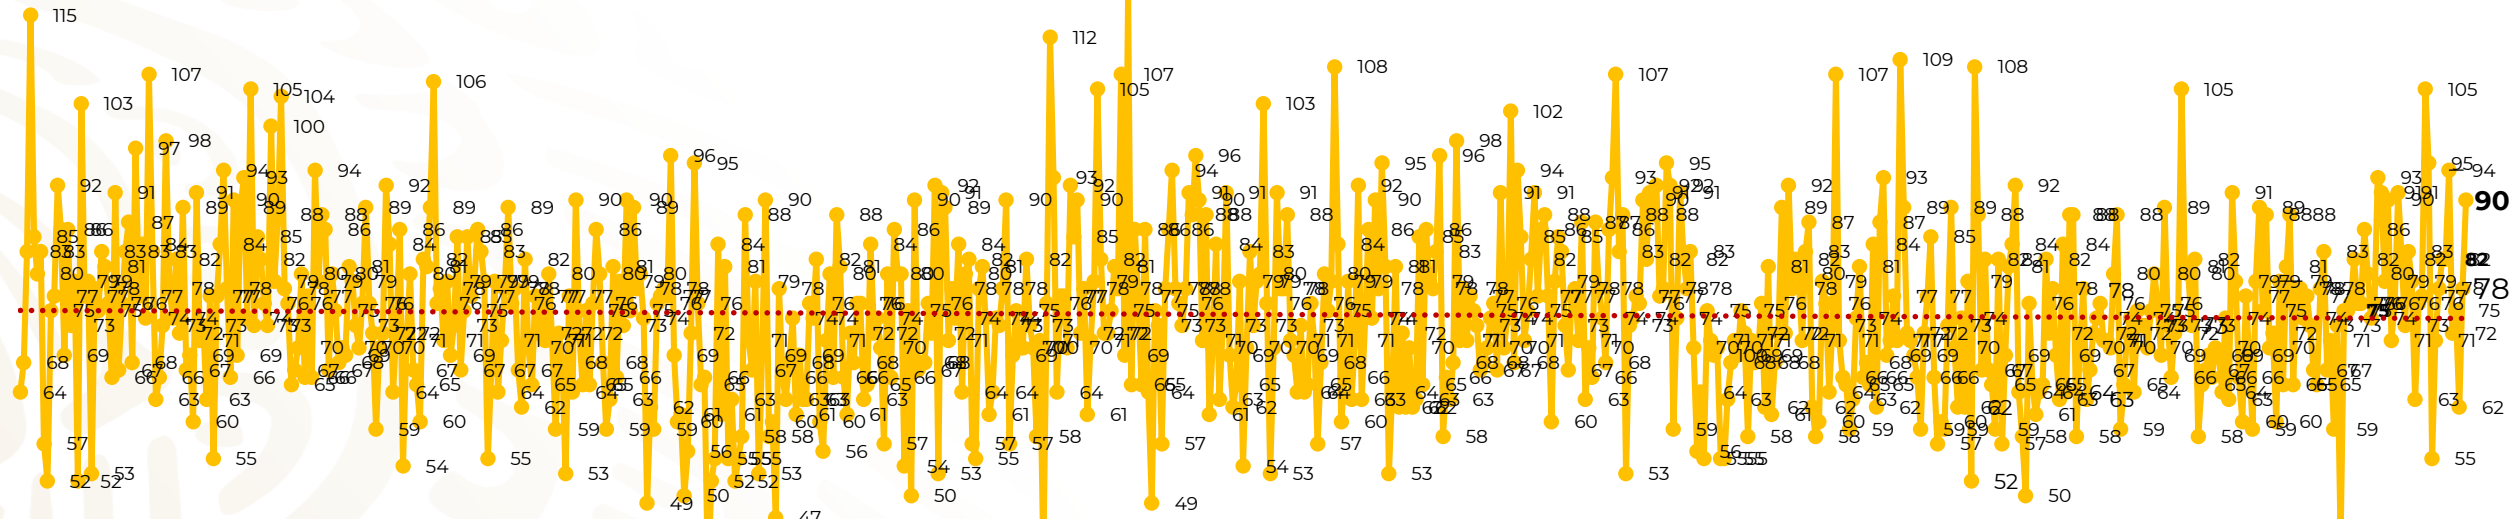

Víctimas reportadas por delito de homicidio (Fiscalías Estatales y Dependencias Federales)

Entidades	Junio 23
Aguascalientes	0
Baja California	8
Baja California Sur	0
Campeche	0
Chiapas	1
Chihuahua	0
Ciudad de México	4
Coahuila	0
Colima	0
Durango	0
Estado de México	8
Guanajuato	17
Guerrero	4
Hidalgo	1
Jalisco	3
Michoacán	5

Entidades	Junio 23
Morelos	0
Nayarit	0
Nuevo León	8
Oaxaca	8
Puebla	6
Querétaro	0
Quintana Roo	4
San Luis Potosí	0
Sinaloa	2
Sonora	6
Tabasco	0
Tamaulipas	0
Tlaxcala	2
Veracruz	2
Yucatán	0
Zacatecas	1
Total	90

Víctimas reportadas por delito de homicidio (Fiscalías Estatales y Dependencias Federales)

HOMICIDIOS DOLOSOS TENDENCIA MENSUAL (víctimas)

Mes	Víctimas	Promedio Diario	Días	Mes	Víctimas	Promedio Diario	Días	Mes	Víctimas	Promedio Diario	Días	Mes	Víctimas	Promedio Diario	Días	Mes	Víctimas	Promedio Diario	Días
Oct-20	2,429	78.3	31	May-21	2,462	79.4	31	Dic-21	2,274	73.3	31	Jul-22	2,331	75.1	31	Feb-23	1,987	70.9	28
Nov-20	2,303	76.7	30	Jun-21	2,251	75.0	30	Ene-22	2,061	66.5	31	Ago-22	2,304	74.3	31	Mar-23	2,283	73.6	31
Dic-20	2,194	70.8	31	Jul-21	2,381	76.8	31	Feb-22	1,933	69.0	28	Sep-22	2,329	77.6	30	Abril-23	2,159	71.9	30
Ene-21	2,379	76.7	31	Ago-21	2,414	77.9	31	Mar-22	2,241	72.3	31	Oct-22	2,481	80.0	31	Mayo-23	2,350	75.8	31
Feb-21	2,206	78.7	28	Sep-21	2,405	80.2	30	Abr-22	2,131	71.0	30	Nov-22	2,071	69.0	30	Junio-23	1,810	78.6	23
Mar-21	2,444	78.8	31	Oct-21	2,332	75.2	31	May-22	2,472	79.7	31	Dic-22	2,277	73.4	31				
Abr-21	2,370	79.0	30	Nov-21	2,242	74.7	30	Jun-22	2,289	76.3	30	Ene-23	2,303	74.3	31				

Fuente : Fiscalías , consultado en el INS al 24/06/2023 03:00 hrs.
 1/ El reporte de homicidios por el INS inició a partir del 5 de diciembre de 2018.
 2/Información del 23 de junio de 2023.