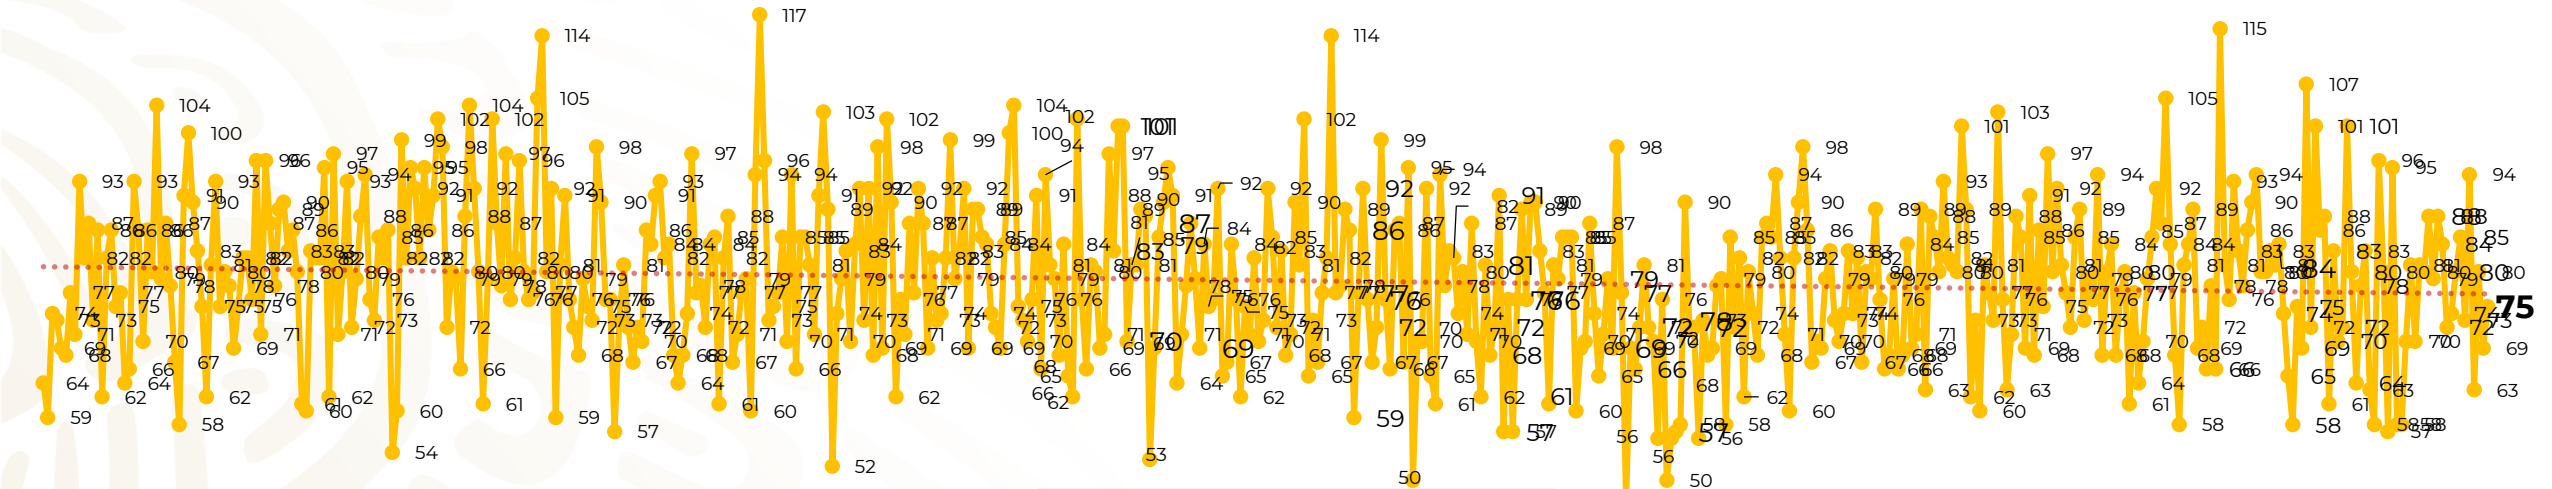

Víctimas reportadas por delito de homicidio (Fiscalías Estatales y Dependencias Federales)

Entidades	Junio 23
Aguascalientes	0
Baja California	0
Baja California Sur	0
Campeche	0
Chiapas	2
Chihuahua	1
Ciudad de México	2
Coahuila	1
Colima	1
Durango	1
Estado de México	7
Guanajuato	7
Guerrero	6
Hidalgo	0
Jalisco	2
Michoacán	17

Entidades	Junio 23
Morelos	3
Nayarit	1
Nuevo León	2
Oaxaca	4
Puebla	3
Querétaro	0
Quintana Roo	0
San Luis Potosí	2
Sinaloa	2
Sonora	0
Tabasco	0
Tamaulipas	0
Tlaxcala	0
Veracruz	0
Yucatán	0
Zacatecas	11
Total	75

Víctimas reportadas por delito de homicidio (Fiscalías Estatales y Dependencias Federales)

HOMICIDIOS DOLOSOS TENDENCIA MENSUAL (víctimas)

Mes	Víctimas	Promedio Diario	Días	Mes	Víctimas	Promedio Diario	Días	Mes	Víctimas	Promedio Diario	Días	Mes	Víctimas	Promedio Diario	Días	Mes	Víctimas	Promedio Diario	Días
Dic-18 ¹	2,153	79.7	27	Ago-19	2,469	79.6	31	Mar-20	2,585	83.4	31	Oct-20	2,429	78.3	31	May-21	2,462	79.4	31
Ene-19	2,326	75.0	31	Sep-19	2,386	79.5	30	Abr-20	2,492	83.1	30	Nov-20	2,303	76.7	30	Jun-21	1,754	76.3	23
Feb-19	2,326	83.1	28	Oct-19	2,356	76.0	31	May-20	2,423	78.2	31	Dic-20	2,194	70.8	31				
Mar-19	2,404	77.5	31	Nov-19	2,370	79.0	30	Jun-20	2,413	80.4	30	Ene-21	2,379	76.7	31				
Abr-19	2,227	74.2	30	Dic-19	2,444	78.8	31	Jul-20	2,519	81.2	31	Feb-21	2,206	78.7	28				
May-19	2,384	76.9	31	Ene-20	2,376	76.6	31	Ago-20	2,524	81.4	31	Mar-21	2,444	78.8	31				
Jun-19	2,543	84.8	30	Feb-20	2,352	81.1	29	Sep-20	2,315	77.1	30	Abr-21	2,370	79.0	30				
Jul-19	2,414	77.8	31																