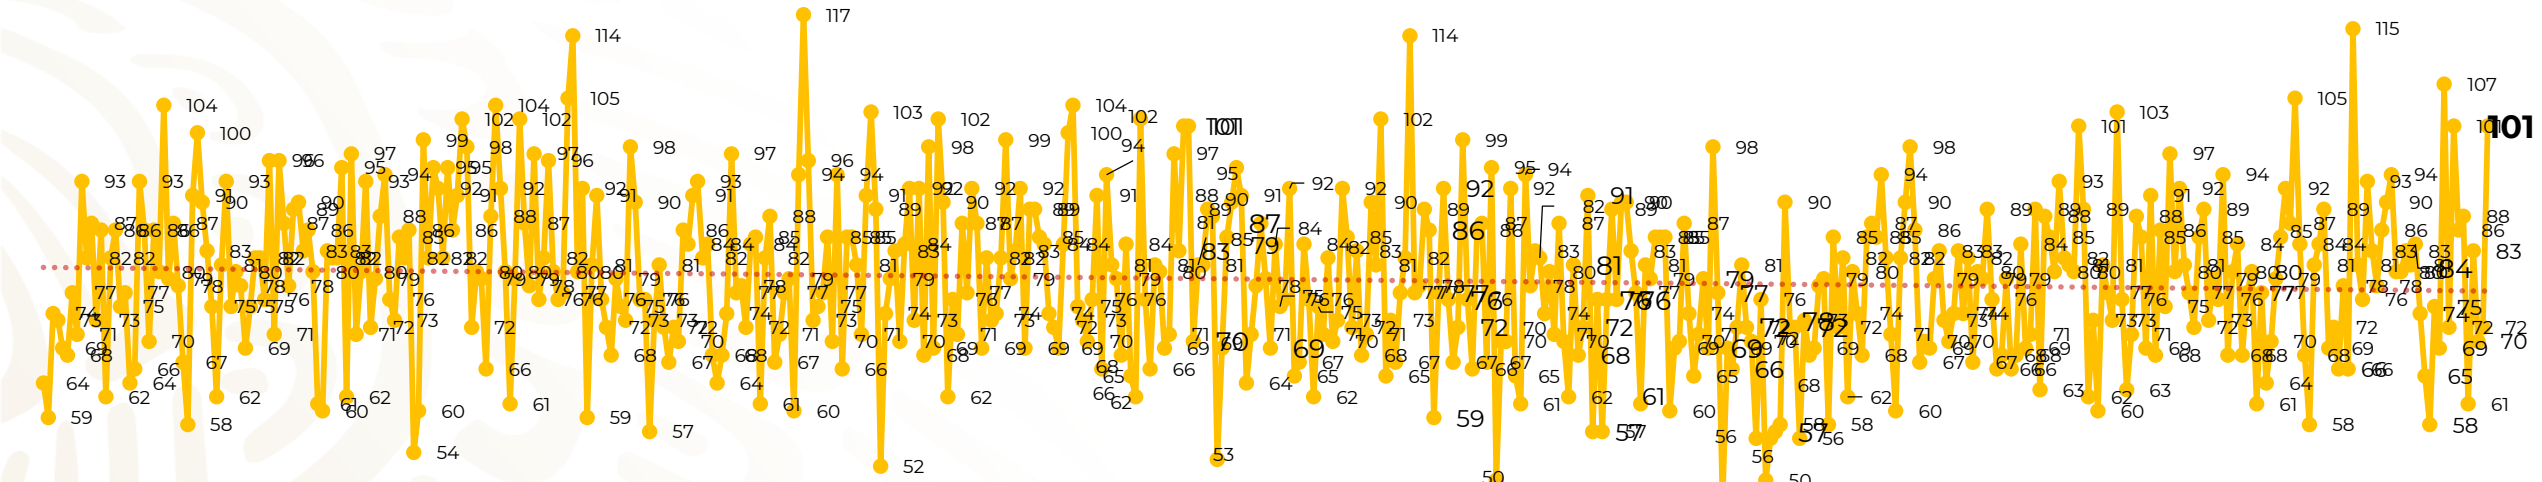

## Víctimas reportadas por delito de homicidio (Fiscalías Estatales y Dependencias Federales)

Entidades	Mayo 23
Aguascalientes	1
<b>Baja California</b>	<b>6</b>
Baja California Sur	0
Campeche	0
Chiapas	0
<b>Chihuahua</b>	<b>7</b>
<b>Ciudad de México</b>	<b>8</b>
Coahuila	0
Colima	0
Durango	1
<b>Estado de México</b>	<b>11</b>
<b>Guanajuato</b>	<b>11</b>
Guerrero	4
Hidalgo	0
<b>Jalisco</b>	<b>11</b>
<b>Michoacán</b>	<b>9</b>

Entidades	Mayo 23
<b>Morelos</b>	<b>7</b>
Nayarit	0
Nuevo León	4
Oaxaca	3
Puebla	2
Querétaro	0
Quintana Roo	3
San Luis Potosí	1
Sinaloa	2
Sonora	1
Tabasco	0
Tamaulipas	2
Tlaxcala	1
Veracruz	1
Yucatán	0
Zacatecas	5
<b>Total</b>	<b>101</b>

# Víctimas reportadas por delito de homicidio (Fiscalías Estatales y Dependencias Federales)

## HOMICIDIOS DOLOSOS TENDENCIA MENSUAL (víctimas)

Mes	Víctimas	Promedio Diario	Días	Mes	Víctimas	Promedio Diario	Días	Mes	Víctimas	Promedio Diario	Días	Mes	Víctimas	Promedio Diario	Días	Mes	Víctimas	Promedio Diario	Días	
Dic-18 <sup>1</sup>	2,153	79.7	27	Ago-19	2,469	79.6	31	Mar-20	2,585	83.4	31	Oct-20	2,429	78.3	31	May-21	1,860	80.9	23	
Ene-19	2,326	75.0	31	Sep-19	2,386	79.5	30	Abr-20	2,492	83.1	30	Nov-20	2,303	76.7	30					
Feb-19	2,326	83.1	28	Oct-19	2,356	76.0	31	May-20	2,423	78.2	31	Dic-20	2,194	70.8	31					
Mar-19	2,404	77.5	31	Nov-19	2,370	79.0	30	Jun-20	2,413	80.4	30	Ene-21	2,379	76.7	31					
Abr-19	2,227	74.2	30	Dic-19	2,444	78.8	31	Jul-20	2,519	81.2	31	Feb-21	2,206	78.7	28					
May-19	2,384	76.9	31	Ene-20	2,376	76.6	31	Ago-20	2,524	81.4	31	Mar-21	2,444	78.8	31					
Jun-19	2,543	84.8	30	Feb-20	2,352	81.1	29	Sep-20	2,315	77.1	30	Abr-21	2,370	79.0	30					
Jul-19	2,414	77.8	31																	