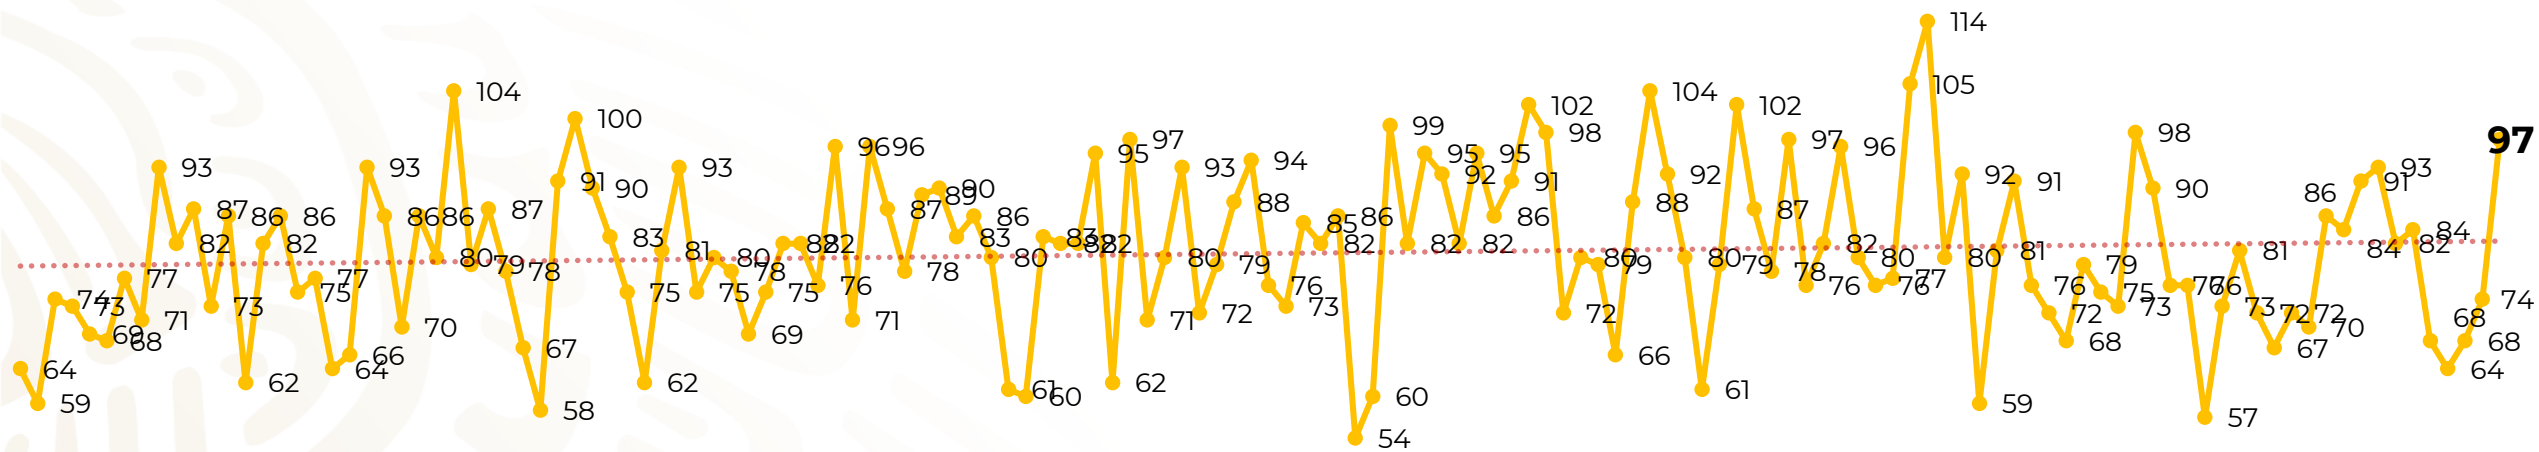

Víctimas reportadas por delito de homicidio (Fiscalías Estatales y Dependencias Federales)

Entidades	Mayo 23
Aguascalientes	0
Baja California	10
Baja California Sur	0
Campeche	1
Chiapas	1
Chihuahua	5
Ciudad de México	2
Coahuila	1
Colima	0
Durango	0
Estado de México	9
Guanajuato	5
Guerrero	2
Hidalgo	1
Jalisco	6
Michoacán	26

Víctimas reportadas por delito de homicidio (Fiscalías Estatales y Dependencias Federales)

HOMICIDIOS DOLOSOS TENDENCIA MENSUAL (víctimas)

Mes	Víctimas	Promedio Diario	Días	Mes	Víctimas	Promedio Diario	Días	Mes	Víctimas	Promedio Diario	Días
Dic-18 ¹	2,153	79.7	27	Ago-19	2,469	79.6	31	Mar-20	2,585	83.4	31
Ene-19	2,326	75.0	31	Sep-19	2,386	79.5	30	Abr-20	2,492	83.1	30
Feb-19	2,326	83.1	28	Oct-19	2,356	76.0	31	May-20	1,796	78.1	23
Mar-19	2,404	77.5	31	Nov-19	2,370	79.0	30				
Abr-19	2,227	74.2	30	Dic-19	2,444	78.8	31				
May-19	2,384	76.9	31	Ene-20	2,376	76.6	31				
Jun-19	2,543	84.8	30	Feb-20	2,352	81.1	29				
Jul-19	2,414	77.8	31								