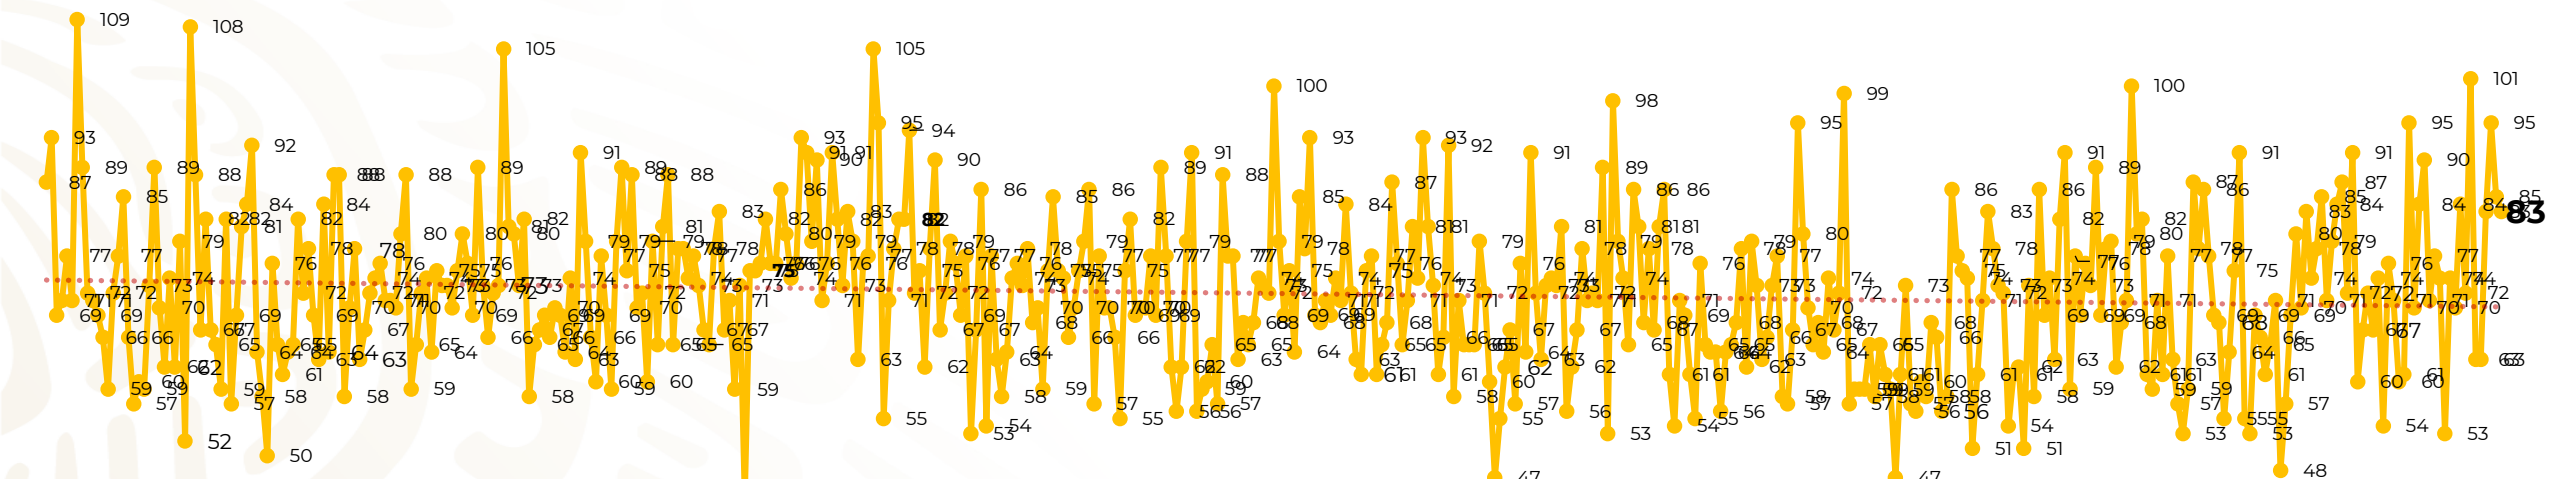

Víctimas reportadas por delito de homicidio (Fiscalías Estatales y Dependencias Federales)

Entidades	Abril 23
Aguascalientes	0
Baja California	7
Baja California Sur	0
Campeche	0
Chiapas	2
Chihuahua	4
Ciudad de México	0
Coahuila	0
Colima	2
Durango	0
Estado de México	5
Guanajuato	12
Guerrero	6
Hidalgo	0
Jalisco	5
Michoacán	8

Entidades	Abril 23
Morelos	4
Nayarit	1
Nuevo León	8
Oaxaca	0
Puebla	1
Querétaro	0
Quintana Roo	0
San Luis Potosí	3
Sinaloa	0
Sonora	8
Tabasco	4
Tamaulipas	1
Tlaxcala	0
Veracruz	1
Yucatán	0
Zacatecas	1
Total	83

Víctimas reportadas por delito de homicidio (Fiscalías Estatales y Dependencias Federales)

HOMICIDIOS DOLOSOS TENDENCIA MENSUAL (víctimas)

Mes	Víctimas	Promedio Diario	Días	Mes	Víctimas	Promedio Diario	Días	Mes	Víctimas	Promedio Diario	Días	Mes	Víctimas	Promedio Diario	Días	Mes	Víctimas	Promedio Diario	Días	
Dic-21	2,274	73.3	31	Jul-22	2,331	75.1	31	Feb-23	1,987	70.9	28	Sep-23	2,196	73.2	30	Abr-24	1,755	76.3	23	
Ene-22	2,061	66.5	31	Ago-22	2,304	74.3	31	Mar-23	2,283	73.6	31	Oct-23	2,148	69.2	31					
Feb-22	1,933	69.0	28	Sep-22	2,329	77.6	30	Abr-23	2,159	71.9	30	Nov-23	2,101	70.0	30					
Mar-22	2,241	72.3	31	Oct-22	2,481	80.0	31	May-23	2,350	75.8	31	Dic-23	2,051	66.2	31					
Abr-22	2,131	71.0	30	Nov-22	2,071	69.0	30	Jun-23	2,303	76.7	30	Ene-24	2,127	68.6	31					
May-22	2,472	79.7	31	Dic-22	2,277	73.4	31	Jul-23	2,204	71.0	31	Feb-24	2,022	72.2	28					
Jun-22	2,289	76.3	30	Ene-23	2,303	74.3	31	Ago-23	2,216	71.4	31	Mar-24	2,192	70.7	31					