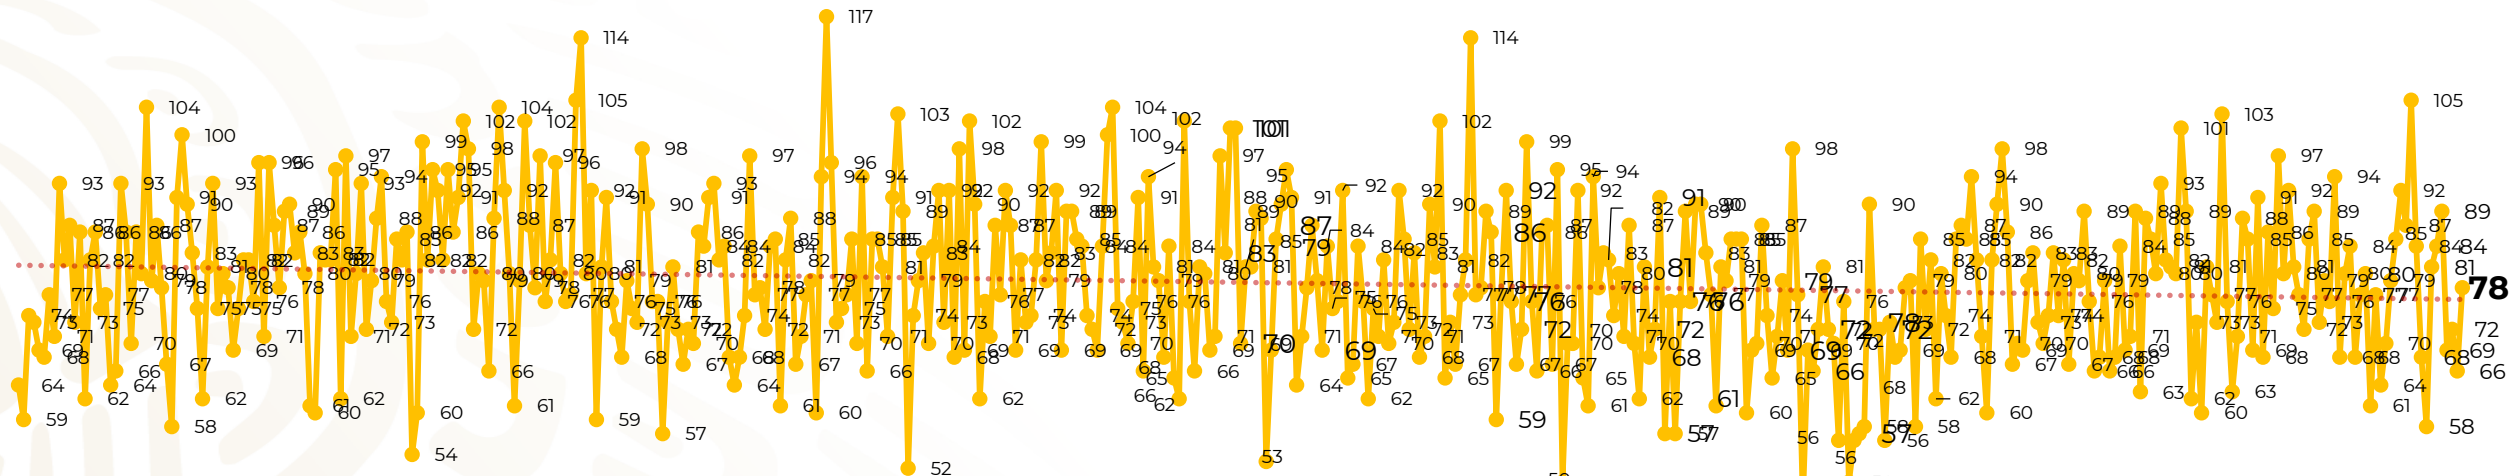

## Víctimas reportadas por delito de homicidio (Fiscalías Estatales y Dependencias Federales)

Entidades	Abr 23
Aguascalientes	0
Baja California	2
Baja California Sur	0
Campeche	0
Chiapas	0
<b>Chihuahua</b>	<b>8</b>
Ciudad de México	4
Coahuila	0
Colima	0
Durango	0
<b>Estado de México</b>	<b>10</b>
Guanajuato	2
Guerrero	3
Hidalgo	1
Jalisco	2
Michoacán	5

Entidades	Abr 23
Morelos	2
Nayarit	0
Nuevo León	4
<b>Oaxaca</b>	<b>7</b>
<b>Puebla</b>	<b>6</b>
Querétaro	0
Quintana Roo	4
San Luis Potosí	2
Sinaloa	1
Sonora	5
Tabasco	1
Tamaulipas	0
Tlaxcala	0
<b>Veracruz</b>	<b>8</b>
Yucatán	0
Zacatecas	1
<b>Total</b>	<b>78</b>

# Víctimas reportadas por delito de homicidio (Fiscalías Estatales y Dependencias Federales)

## HOMICIDIOS DOLOSOS TENDENCIA MENSUAL (víctimas)

Mes	Víctimas	Promedio Diario	Días	Mes	Víctimas	Promedio Diario	Días	Mes	Víctimas	Promedio Diario	Días	Mes	Víctimas	Promedio Diario	Días
Dic-18 <sup>1</sup>	2,153	79.7	27	Ago-19	2,469	79.6	31	Mar-20	2,585	83.4	31	Oct-20	2,429	78.3	31
Ene-19	2,326	75.0	31	Sep-19	2,386	79.5	30	Abr-20	2,492	83.1	30	Nov-20	2,303	76.7	30
Feb-19	2,326	83.1	28	Oct-19	2,356	76.0	31	May-20	2,423	78.2	31	Dic-20	2,194	70.8	31
Mar-19	2,404	77.5	31	Nov-19	2,370	79.0	30	Jun-20	2,413	80.4	30	Ene-21	2,379	76.7	31
Abr-19	2,227	74.2	30	Dic-19	2,444	78.8	31	Jul-20	2,519	81.2	31	Feb-21	2,206	78.7	28
May-19	2,384	76.9	31	Ene-20	2,376	76.6	31	Ago-20	2,524	81.4	31	Mar-21	2,444	78.8	31
Jun-19	2,543	84.8	30	Feb-20	2,352	81.1	29	Sep-20	2,315	77.1	30	Abr-21	1,778	77.3	23
Jul-19	2,414	77.8	31												