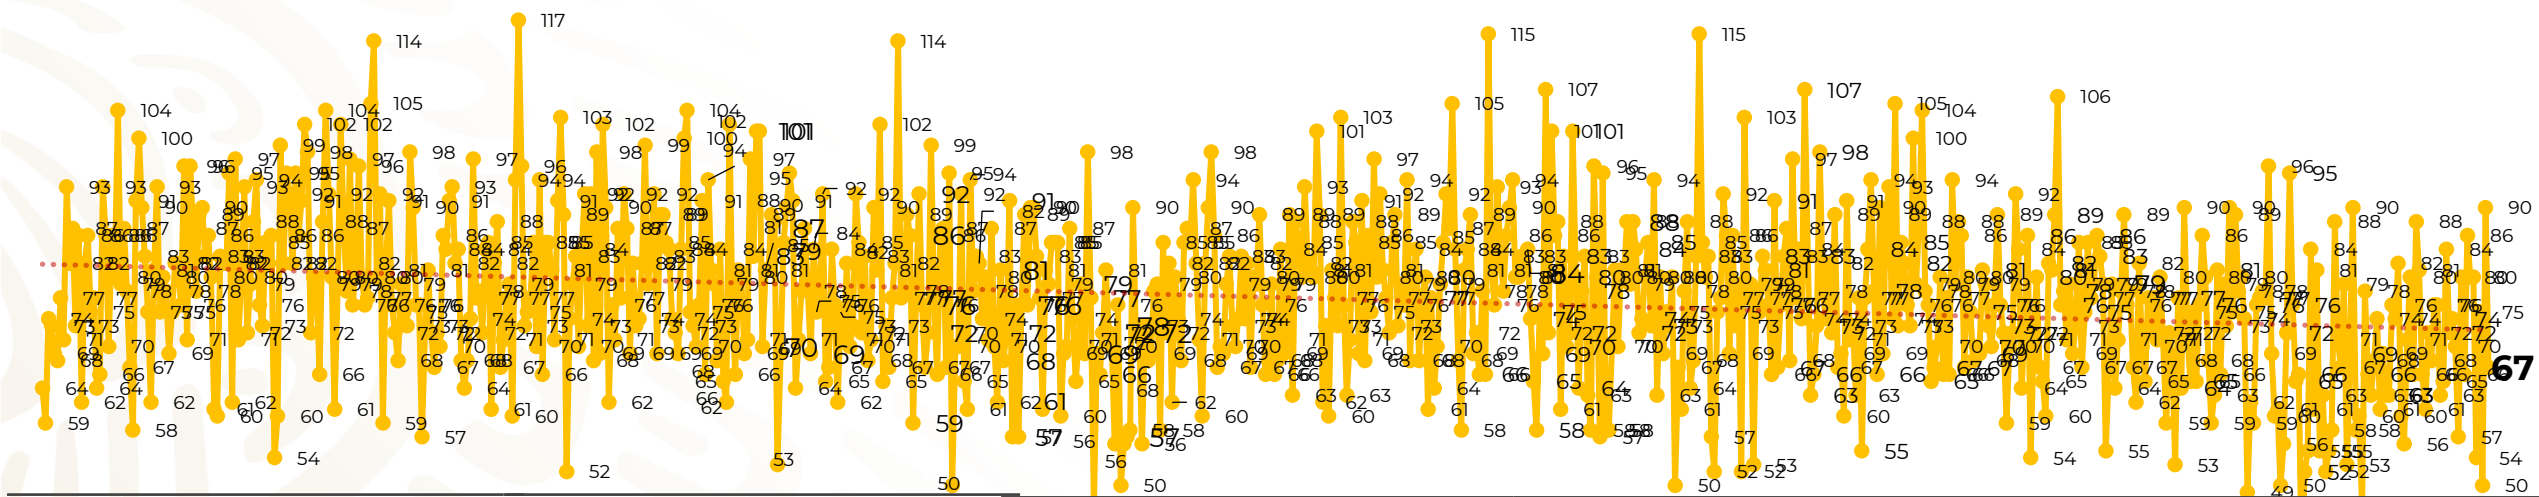

Víctimas reportadas por delito de homicidio (Fiscalías Estatales y Dependencias Federales)

Entidades	Marzo 23
Aguascalientes	1
Baja California	1
Baja California Sur	0
Campeche	0
Chiapas	0
Chihuahua	6
Ciudad de México	1
Coahuila	0
Colima	2
Durango	0
Estado de México	5
Guanajuato	19
Guerrero	1
Hidalgo	0
Jalisco	0
Michoacán	5

Entidades	Marzo 23
Morelos	2
Nayarit	0
Nuevo León	3
Oaxaca	2
Puebla	6
Querétaro	0
Quintana Roo	3
San Luis Potosí	0
Sinaloa	1
Sonora	4
Tabasco	2
Tamaulipas	0
Tlaxcala	0
Veracruz	1
Yucatán	0
Zacatecas	2
Total	67

Víctimas reportadas por delito de homicidio (Fiscalías Estatales y Dependencias Federales)

HOMICIDIOS DOLOSOS TENDENCIA MENSUAL (víctimas)

Mes	Víctimas	Promedio Diario	Días	Mes	Víctimas	Promedio Diario	Días	Mes	Víctimas	Promedio Diario	Días	Mes	Víctimas	Promedio Diario	Días	Mes	Víctimas	Promedio Diario	Días
Ago-19	2,469	79.6	31	Mar-20	2,585	83.4	31	Oct-20	2,429	78.3	31	May-21	2,462	79.4	31	Dic-21	2,274	73.3	31
Sep-19	2,386	79.5	30	Abr-20	2,492	83.1	30	Nov-20	2,303	76.7	30	Jun-21	2,251	75.0	30	Ene-22	2,061	66.5	31
Oct-19	2,356	76.0	31	May-20	2,423	78.2	31	Dic-20	2,194	70.8	31	Jul-21	2,381	76.8	31	Feb-22	1,933	69.0	28
Nov-19	2,370	79.0	30	Jun-20	2,413	80.4	30	Ene-21	2,379	76.7	31	Ago-21	2,414	77.9	31	Mar-22	1,632	70.9	23
Dic-19	2,444	78.8	31	Jul-20	2,519	81.2	31	Feb-21	2,206	78.7	28	Sep-21	2,405	80.2	30				
Ene-20	2,376	76.6	31	Ago-20	2,524	81.4	31	Mar-21	2,444	78.8	31	Oct-21	2,332	75.2	31				
Feb-20	2,352	81.1	29	Sep-20	2,315	77.1	30	Abr-21	2,370	79.0	30	Nov-21	2,242	74.7	30				