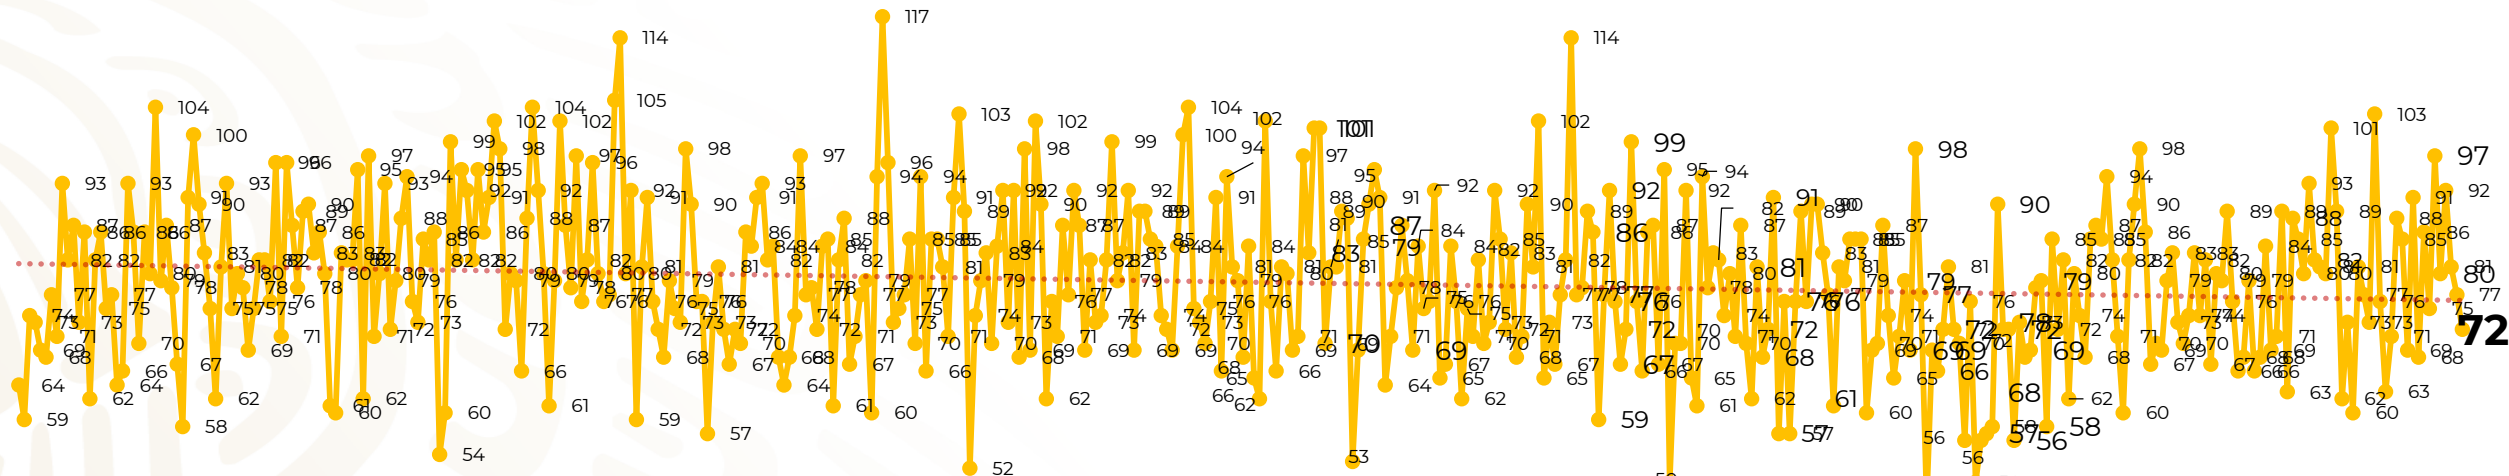

## Víctimas reportadas por delito de homicidio (Fiscalías Estatales y Dependencias Federales)

Entidades	Marzo 23
Aguascalientes	0
Baja California	3
Baja California Sur	0
Campeche	0
Chiapas	1
Chihuahua	1
Ciudad de México	5
Coahuila	0
Colima	1
Durango	0
Estado de México	5
<b>Guanajuato</b>	<b>12</b>
Guerrero	4
Hidalgo	0
<b>Jalisco</b>	<b>9</b>
<b>Michoacán</b>	<b>8</b>

Entidades	Marzo 23
Morelos	2
Nayarit	0
Nuevo León	1
<b>Oaxaca</b>	<b>6</b>
Puebla	1
Querétaro	0
Quintana Roo	1
San Luis Potosí	4
Sinaloa	2
Sonora	3
Tabasco	0
Tamaulipas	0
Tlaxcala	0
Veracruz	2
Yucatán	0
Zacatecas	1
<b>Total</b>	<b>72</b>

## HOMICIDIOS DOLOSOS TENDENCIA MENSUAL (víctimas)

Mes	Víctimas	Promedio Diario	Días	Mes	Víctimas	Promedio Diario	Días	Mes	Víctimas	Promedio Diario	Días	Mes	Víctimas	Promedio Diario	Días
Dic-18 <sup>1</sup>	2,153	79.7	27	Ago-19	2,469	79.6	31	Mar-20	2,585	83.4	31	Oct-20	2,429	78.3	31
Ene-19	2,326	75.0	31	Sep-19	2,386	79.5	30	Abr-20	2,492	83.1	30	Nov-20	2,303	76.7	30
Feb-19	2,326	83.1	28	Oct-19	2,356	76.0	31	May-20	2,423	78.2	31	Dic-20	2,194	70.8	31
Mar-19	2,404	77.5	31	Nov-19	2,370	79.0	30	Jun-20	2,413	80.4	30	Ene-21	2,379	76.7	31
Abr-19	2,227	74.2	30	Dic-19	2,444	78.8	31	Jul-20	2,519	81.2	31	Feb-21	2,206	78.7	28
May-19	2,384	76.9	31	Ene-20	2,376	76.6	31	Ago-20	2,524	81.4	31	Mar-21	1,800	78.2	23
Jun-19	2,543	84.8	30	Feb-20	2,352	81.1	29	Sep-20	2,315	77.1	30				
Jul-19	2,414	77.8	31												

01-ene. 08-ene. 15-ene. 22-ene. 29-ene. 05-feb. 12-feb. 19-feb. 26-feb. 04-mar. 11-mar. 18-mar. 25-mar. 01-abr. 08-abr. 15-abr. 22-abr. 29-abr. 06-may. 13-may. 20-may. 27-may. 03-jun. 10-jun. 17-jun. 24-jun. 01-jul. 08-jul. 15-jul. 22-jul. 29-jul. 05-ago. 12-ago. 19-ago. 26-ago. 02-sep. 09-sep. 16-sep. 23-sep. 30-sep. 07-oct. 14-oct. 21-oct. 28-oct. 04-nov. 11-nov. 18-nov. 25-nov. 02-dic. 09-dic. 16-dic. 23-dic. 30-dic. 06-ene. 13-ene. 20-ene. 27-ene. 03-feb. 10-feb. 17-feb. 24-feb. 03-mar. 10-mar. 17-mar.