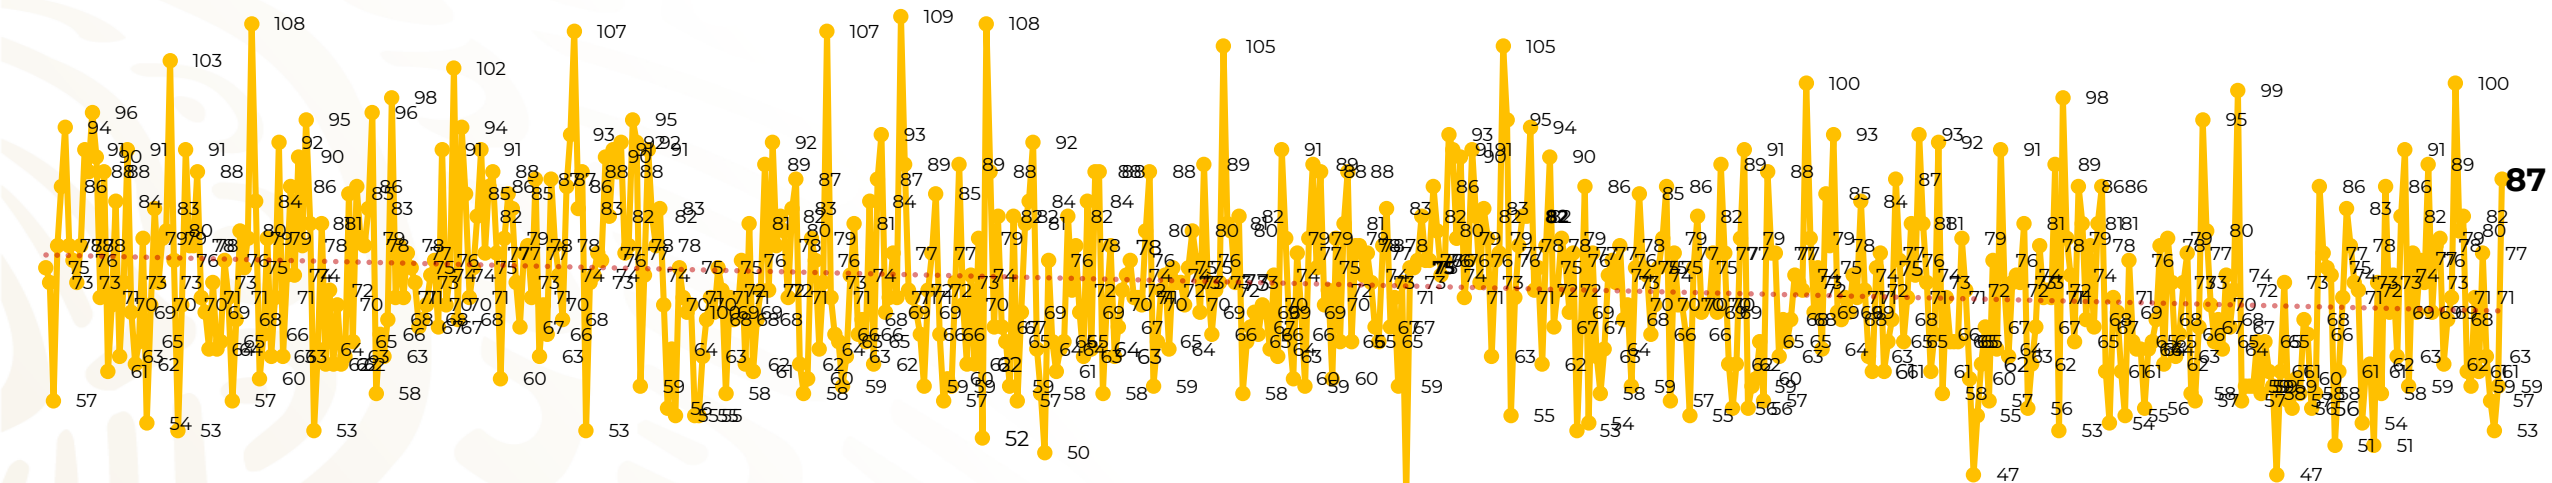

Víctimas reportadas por delito de homicidio (Fiscalías Estatales y Dependencias Federales)

Entidades	Febrero 23
Aguascalientes	0
Baja California	8
Baja California Sur	0
Campeche	1
Chiapas	2
Chihuahua	6
Ciudad de México	2
Coahuila	0
Colima	0
Durango	0
Estado de México	6
Guanajuato	12
Guerrero	2
Hidalgo	1
Jalisco	4
Michoacán	7

Entidades	Febrero 23
Morelos	2
Nayarit	0
Nuevo León	5
Oaxaca	2
Puebla	3
Querétaro	0
Quintana Roo	4
San Luis Potosí	3
Sinaloa	2
Sonora	2
Tabasco	1
Tamaulipas	2
Tlaxcala	0
Veracruz	7
Yucatán	0
Zacatecas	3
Total	87

Víctimas reportadas por delito de homicidio (Fiscalías Estatales y Dependencias Federales)

HOMICIDIOS DOLOSOS TENDENCIA MENSUAL (víctimas)

Mes	Víctimas	Promedio Diario	Días	Mes	Víctimas	Promedio Diario	Días	Mes	Víctimas	Promedio Diario	Días	Mes	Víctimas	Promedio Diario	Días	Mes	Víctimas	Promedio Diario	Días
May-21	2,462	79.4	31	Dic-21	2,274	73.3	31	Jul-22	2,331	75.1	31	Feb-23	1,987	70.9	28	Sep-23	2,196	73.2	30
Jun-21	2,251	75.0	30	Ene-22	2,061	66.5	31	Ago-22	2,304	74.3	31	Mar-23	2,283	73.6	31	Oct-23	2,148	69.2	31
Jul-21	2,381	76.8	31	Feb-22	1,933	69.0	28	Sep-22	2,329	77.6	30	Abr-23	2,159	71.9	30	Nov-23	2,101	70.0	30
Ago-21	2,414	77.9	31	Mar-22	2,241	72.3	31	Oct-22	2,481	80.0	31	May-23	2,350	75.8	31	Dic-23	2,051	66.2	31
Sep-21	2,405	80.2	30	Abr-22	2,131	71.0	30	Nov-22	2,071	69.0	30	Jun-23	2,303	76.7	30	Ene-24	2,127	68.6	31
Oct-21	2,332	75.2	31	May-22	2,472	79.7	31	Dic-22	2,277	73.4	31	Jul-23	2,204	71.0	31	Feb-24	1,644	71.5	23
Nov-21	2,242	74.7	30	Jun-22	2,289	76.3	30	Ene-23	2,303	74.3	31	Ago-23	2,216	71.4	31				