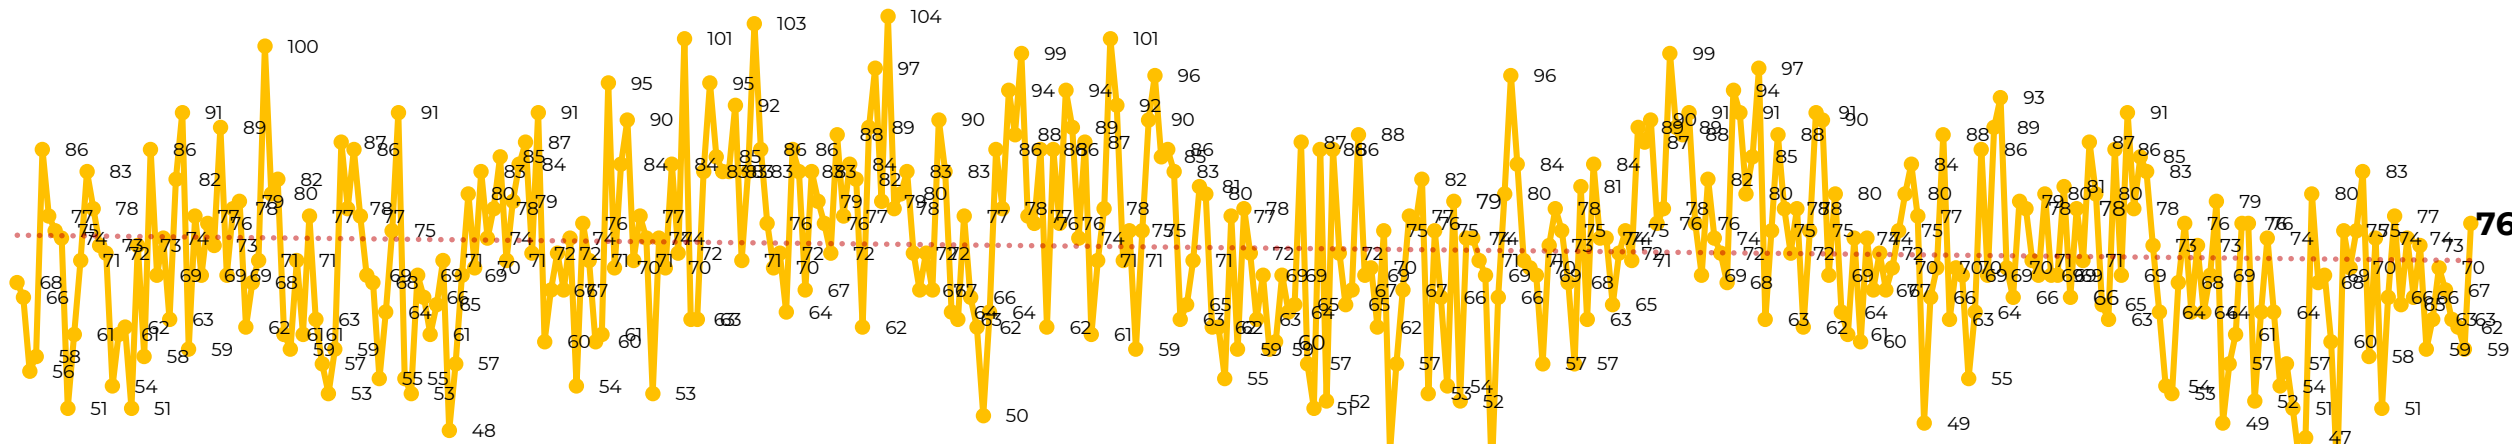

## Víctimas reportadas por delito de homicidio (Fiscalías Estatales y Dependencias Federales)

Entidades	Enero 23
Aguascalientes	1
Baja California	1
Baja California Sur	0
Campeche	0
Chiapas	1
Chihuahua	3
Ciudad de México	3
Coahuila	0
Colima	2
Durango	0
<b>Estado de México</b>	<b>6</b>
<b>Guanajuato</b>	<b>11</b>
Guerrero	5
Hidalgo	3
Jalisco	1
Michoacán	5

Entidades	Enero 23
Morelos	4
Nayarit	1
<b>Nuevo León</b>	<b>7</b>
Oaxaca	1
Puebla	0
Querétaro	0
Quintana Roo	0
San Luis Potosí	2
<b>Sinaloa</b>	<b>9</b>
Sonora	4
Tabasco	1
Tamaulipas	1
Tlaxcala	1
Veracruz	3
Yucatán	0
Zacatecas	0
<b>Total</b>	<b>76</b>

## HOMICIDIOS DOLOSOS TENDENCIA MENSUAL (víctimas)

Mes	Víctimas	Promedio Diario	Días	Mes	Víctimas	Promedio Diario	Días	Mes	Víctimas	Promedio Diario	Días	Mes	Víctimas	Promedio Diario	Días	Mes	Víctimas	Promedio Diario	Días
Jul-22	2,331	75.1	31	Feb-23	1,987	70.9	28	Sep-23	2,196	73.2	30	Abr-24	2,349	78.3	30	Nov-24	2,234	74.4	30
Ago-22	2,304	74.3	31	Mar-23	2,283	73.6	31	Oct-23	2,148	69.2	31	May-24	2,410	77.7	31	Dic-24	2,026	65.3	31
Sep-22	2,329	77.6	30	Abr-23	2,159	71.9	30	Nov-23	2,101	70.0	30	Jun-24	2,363	78.7	30	Ene-25	1,528	66.4	23
Oct-22	2,481	80.0	31	May-23	2,350	75.8	31	Dic-23	2,051	66.2	31	Jul-24	2,151	69.3	31				
Nov-22	2,071	69.0	30	Jun-23	2,303	76.7	30	Ene-24	2,127	68.6	31	Ago-24	2,143	69.1	31				
Dic-22	2,277	73.4	31	Jul-23	2,204	71.0	31	Feb-24	2,077	71.6	29	Sep-24	2,350	78	30				
Ene-23	2,303	74.3	31	Ago-23	2,216	71.4	31	Mar-24	2,192	70.7	31	Oct-24	2,293	73.9	31				