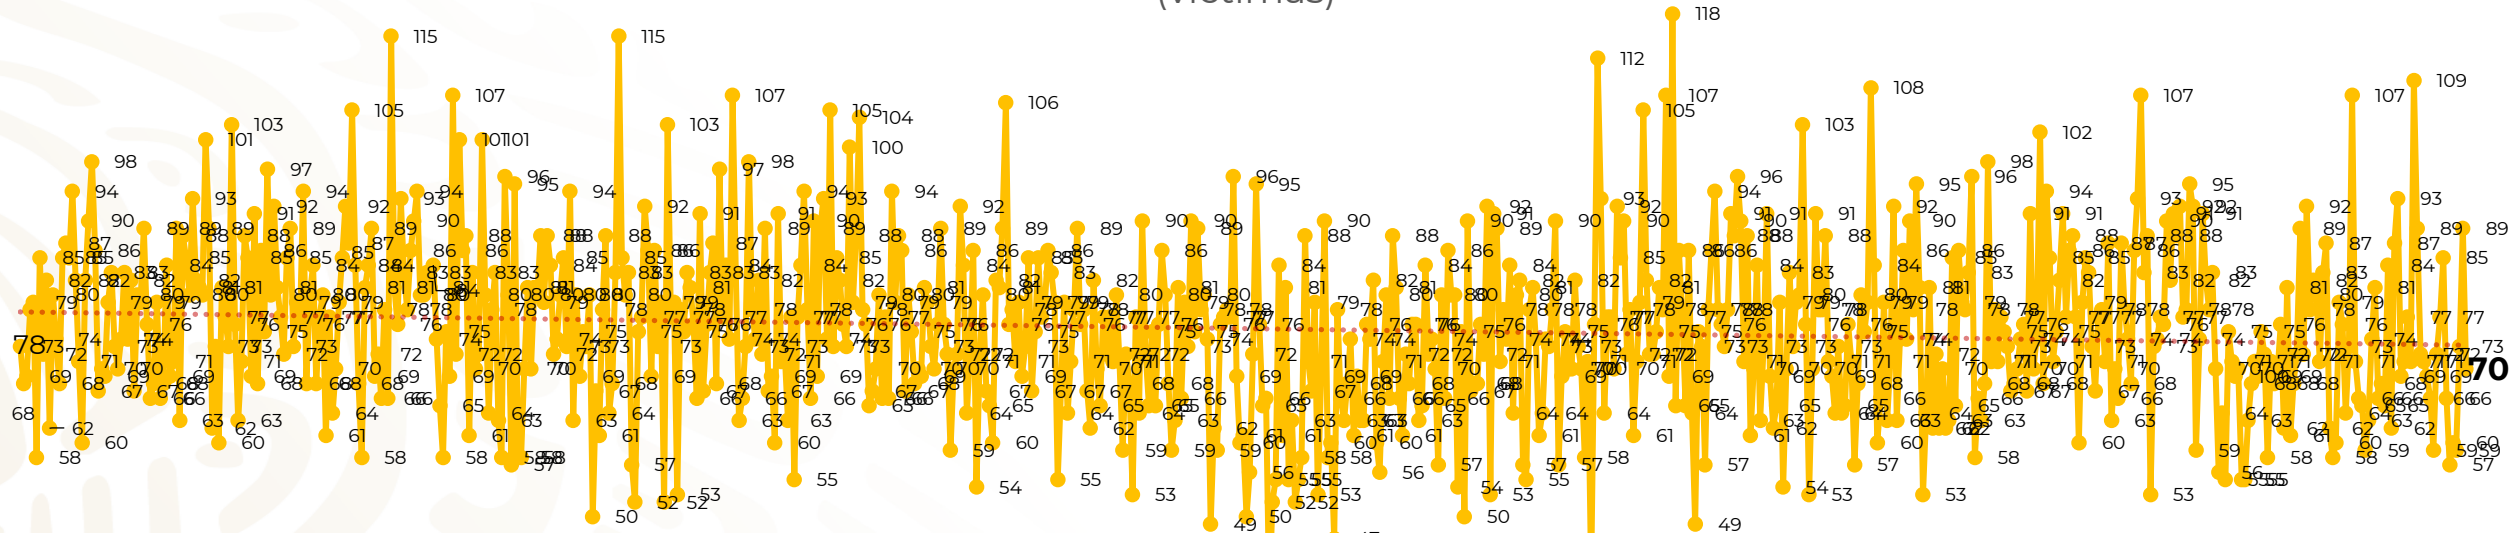

Víctimas reportadas por delito de homicidio (Fiscalías Estatales y Dependencias Federales)

Entidades	Enero 23
Aguascalientes	0
Baja California	4
Baja California Sur	0
Campeche	0
Chiapas	0
Chihuahua	4
Ciudad de México	0
Coahuila	0
Colima	0
Durango	0
Estado de México	4
Guanajuato	8
Guerrero	1
Hidalgo	1
Jalisco	7
Michoacán	9

Entidades	Enero 23
Morelos	4
Nayarit	1
Nuevo León	3
Oaxaca	5
Puebla	0
Querétaro	0
Quintana Roo	1
San Luis Potosí	3
Sinaloa	2
Sonora	1
Tabasco	0
Tamaulipas	3
Tlaxcala	0
Veracruz	4
Yucatán	0
Zacatecas	5
Total	70

Víctimas reportadas por delito de homicidio (Fiscalías Estatales y Dependencias Federales)

HOMICIDIOS DOLOSOS TENDENCIA MENSUAL (víctimas)

Mes	Víctimas	Promedio Diario	Días	Mes	Víctimas	Promedio Diario	Días	Mes	Víctimas	Promedio Diario	Días	Mes	Víctimas	Promedio Diario	Días	Mes	Víctimas	Promedio Diario	Días
Mar-20	2,585	83.4	31	Oct-20	2,429	78.3	31	May-21	2,462	79.4	31	Dic-21	2,274	73.3	31	Jul-22	2,331	75.1	31
Abr-20	2,492	83.1	30	Nov-20	2,303	76.7	30	Jun-21	2,251	75.0	30	Ene-22	2,061	66.5	31	Ago-22	2,304	74.3	31
May-20	2,423	78.2	31	Dic-20	2,194	70.8	31	Jul-21	2,381	76.8	31	Feb-22	1,933	69.0	28	Sep-22	2,329	77.6	30
Jun-20	2,413	80.4	30	Ene-21	2,379	76.7	31	Ago-21	2,414	77.9	31	Mar-22	2,241	72.3	31	Oct-22	2,481	80.0	31
Jul-20	2,519	81.2	31	Feb-21	2,206	78.7	28	Sep-21	2,405	80.2	30	Abr-22	2,131	71.0	30	Nov-22	2,071	69.0	30
Ago-20	2,524	81.4	31	Mar-21	2,444	78.8	31	Oct-21	2,332	75.2	31	May-22	2,472	79.7	31	Dic-22	2,277	73.4	31
Sep-20	2,315	77.1	30	Abr-21	2,370	79.0	30	Nov-21	2,242	74.7	30	Jun-22	2,289	76.3	30	Ene-23	1,711	74.4	23

Fuente : Fiscalías , consultado en el INS al 24/01/2023 03:00 hrs.
 1/ El reporte de homicidios por el INS inició a partir del 5 de diciembre de 2018.
 2/ Información del 23 de enero de 2023.