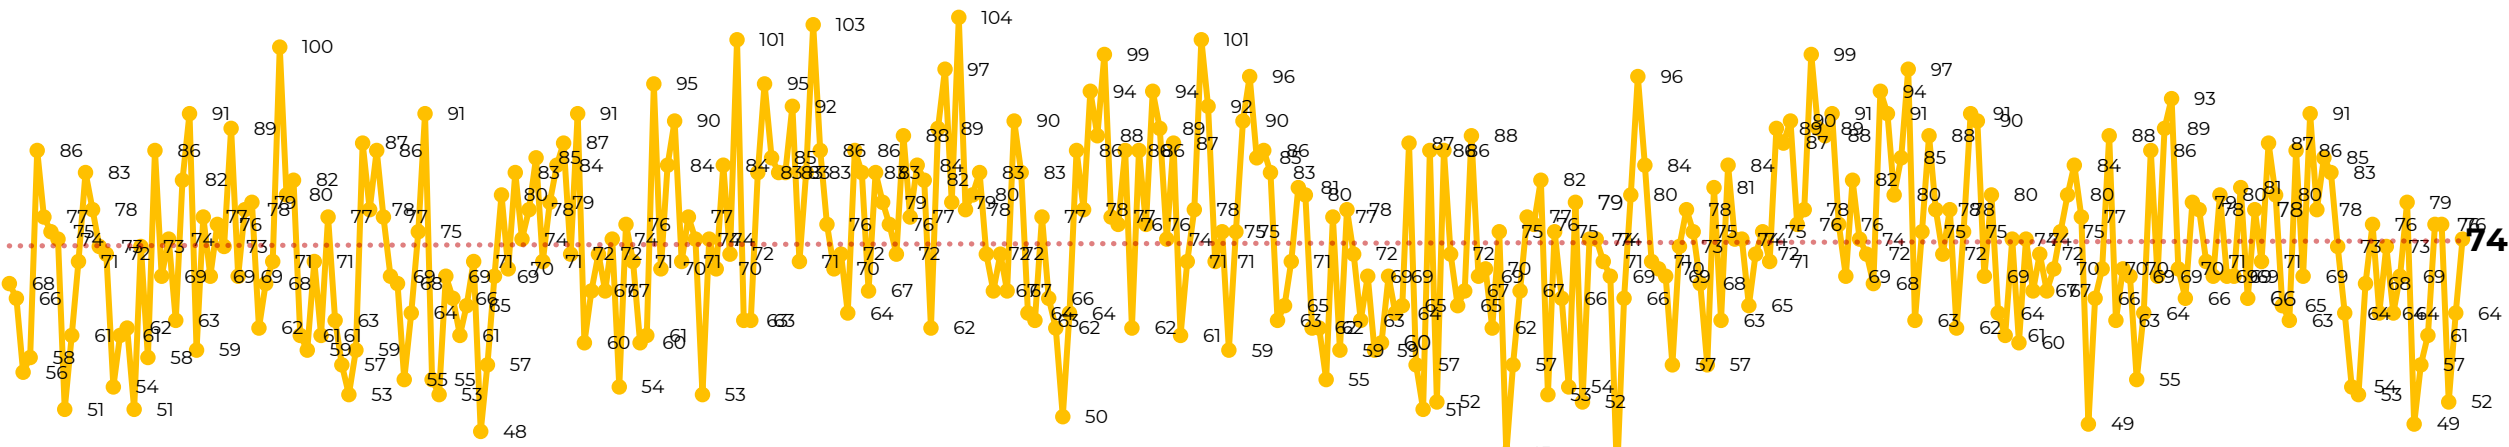

Víctimas reportadas por delito de homicidio (Fiscalías Estatales y Dependencias Federales)

Entidades	Diciembre 22
Aguascalientes	1
Baja California	4
Baja California Sur	0
Campeche	1
Chiapas	1
Chihuahua	2
Ciudad de México	5
Coahuila	1
Colima	2
Durango	0
Estado de México	5
Guanajuato	10
Guerrero	3
Hidalgo	0
Jalisco	4
Michoacán	2

Entidades	Diciembre 22
Morelos	3
Nayarit	0
Nuevo León	3
Oaxaca	1
Puebla	7
Querétaro	0
Quintana Roo	1
San Luis Potosí	0
Sinaloa	3
Sonora	5
Tabasco	1
Tamaulipas	4
Tlaxcala	2
Veracruz	1
Yucatán	0
Zacatecas	2
Total	74

Víctimas reportadas por delito de homicidio (Fiscalías Estatales y Dependencias Federales)

HOMICIDIOS DOLOSOS TENDENCIA MENSUAL (víctimas)

Mes	Víctimas	Promedio Diario	Días	Mes	Víctimas	Promedio Diario	Días	Mes	Víctimas	Promedio Diario	Días	Mes	Víctimas	Promedio Diario	Días	Mes	Víctimas	Promedio Diario	Días
Jul-22	2,331	75.1	31	Feb-23	1,987	70.9	28	Sep-23	2,196	73.2	30	Abr-24	2,349	78.3	30	Nov-24	2,234	74.4	30
Ago-22	2,304	74.3	31	Mar-23	2,283	73.6	31	Oct-23	2,148	69.2	31	May-24	2,410	77.7	31	Dic-24	1,492	67.8	22
Sep-22	2,329	77.6	30	Abr-23	2,159	71.9	30	Nov-23	2,101	70.0	30	Jun-24	2,363	78.7	30				
Oct-22	2,481	80.0	31	May-23	2,350	75.8	31	Dic-23	2,051	66.2	31	Jul-24	2,151	69.3	31				
Nov-22	2,071	69.0	30	Jun-23	2,303	76.7	30	Ene-24	2,127	68.6	31	Ago-24	2,143	69.1	31				
Dic-22	2,277	73.4	31	Jul-23	2,204	71.0	31	Feb-24	2,077	71.6	29	Sep-24	2,350	78	30				
Ene-23	2,303	74.3	31	Ago-23	2,216	71.4	31	Mar-24	2,192	70.7	31	Oct-24	2,293	73.9	31				

Fuente : Fiscalías, consultadas el 23/12/2024 03:00 hrs.
 1/ El reporte de homicidios inició a partir del 5 de diciembre de 2018.
 2/ Información del 22 de diciembre de 2024.