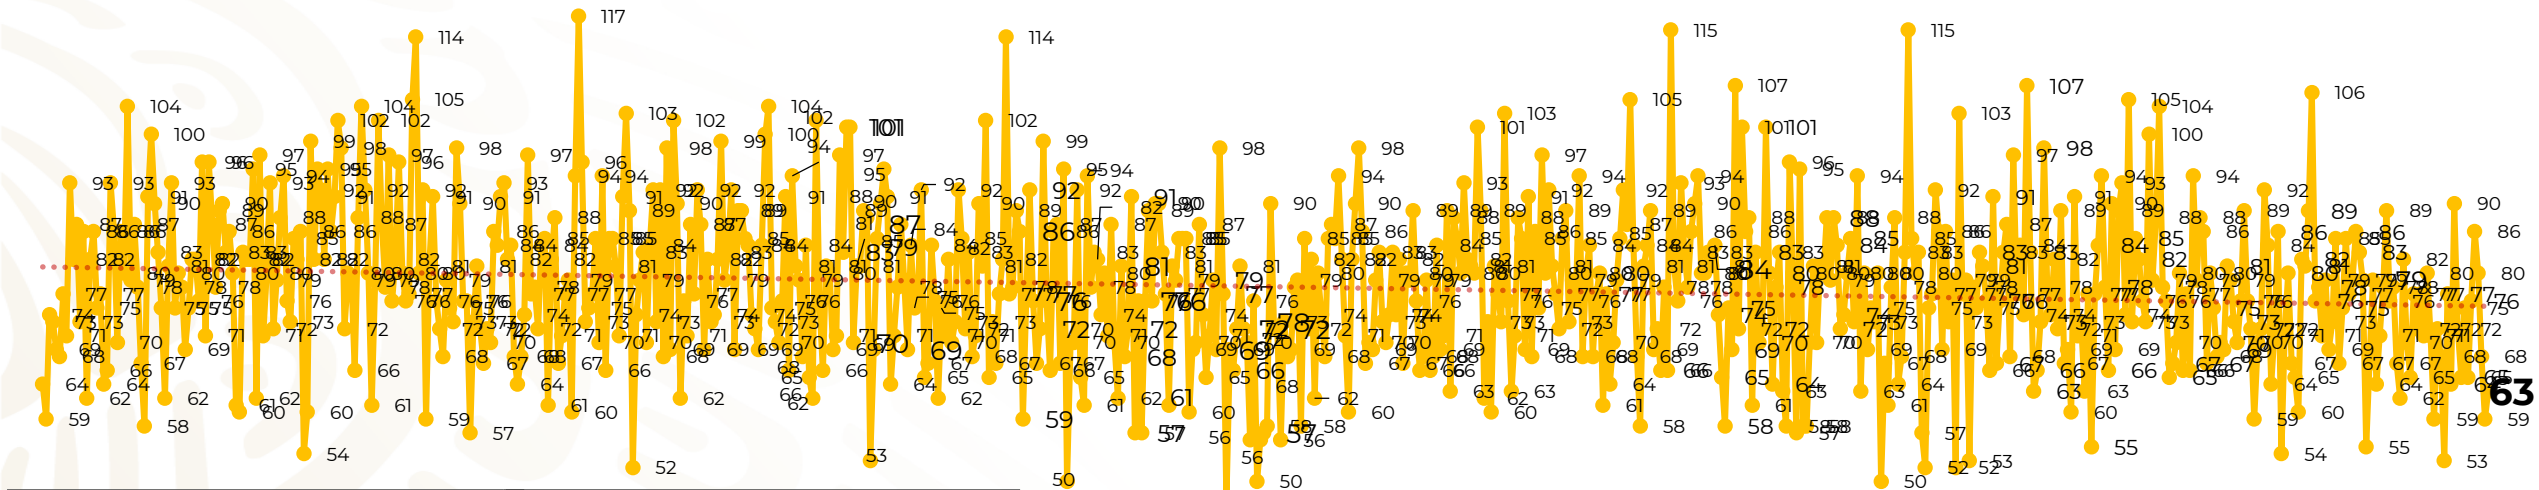

Víctimas reportadas por delito de homicidio (Fiscalías Estatales y Dependencias Federales)

Entidades	Diciembre 22
Aguascalientes	0
Baja California	1
Baja California Sur	0
Campeche	0
Chiapas	3
Chihuahua	4
Ciudad de México	3
Coahuila	2
Colima	0
Durango	0
Estado de México	5
Guanajuato	6
Guerrero	1
Hidalgo	1
Jalisco	5
Michoacán	4

Víctimas reportadas por delito de homicidio (Fiscalías Estatales y Dependencias Federales)

HOMICIDIOS DOLOSOS TENDENCIA MENSUAL (víctimas)

Mes	Víctimas	Promedio Diario	Días	Mes	Víctimas	Promedio Diario	Días	Mes	Víctimas	Promedio Diario	Días	Mes	Víctimas	Promedio Diario	Días	Mes	Víctimas	Promedio Diario	Días	
Ago-19	2,469	79.6	31	Mar-20	2,585	83.4	31	Oct-20	2,429	78.3	31	May-21	2,462	79.4	31	Dic-21	1,563	71.0	22	
Sep-19	2,386	79.5	30	Abr-20	2,492	83.1	30	Nov-20	2,303	76.7	30	Jun-21	2,251	75.0	30					
Oct-19	2,356	76.0	31	May-20	2,423	78.2	31	Dic-20	2,194	70.8	31	Jul-21	2,381	76.8	31					
Nov-19	2,370	79.0	30	Jun-20	2,413	80.4	30	Ene-21	2,379	76.7	31	Ago-21	2,414	77.9	31					
Dic-19	2,444	78.8	31	Jul-20	2,519	81.2	31	Feb-21	2,206	78.7	28	Sep-21	2,405	80.2	30					
Ene-20	2,376	76.6	31	Ago-20	2,524	81.4	31	Mar-21	2,444	78.8	31	Oct-21	2,332	75.2	31					
Feb-20	2,352	81.1	29	Sep-20	2,315	77.1	30	Abr-21	2,370	79.0	30	Nov-21	2,242	74.7	30					