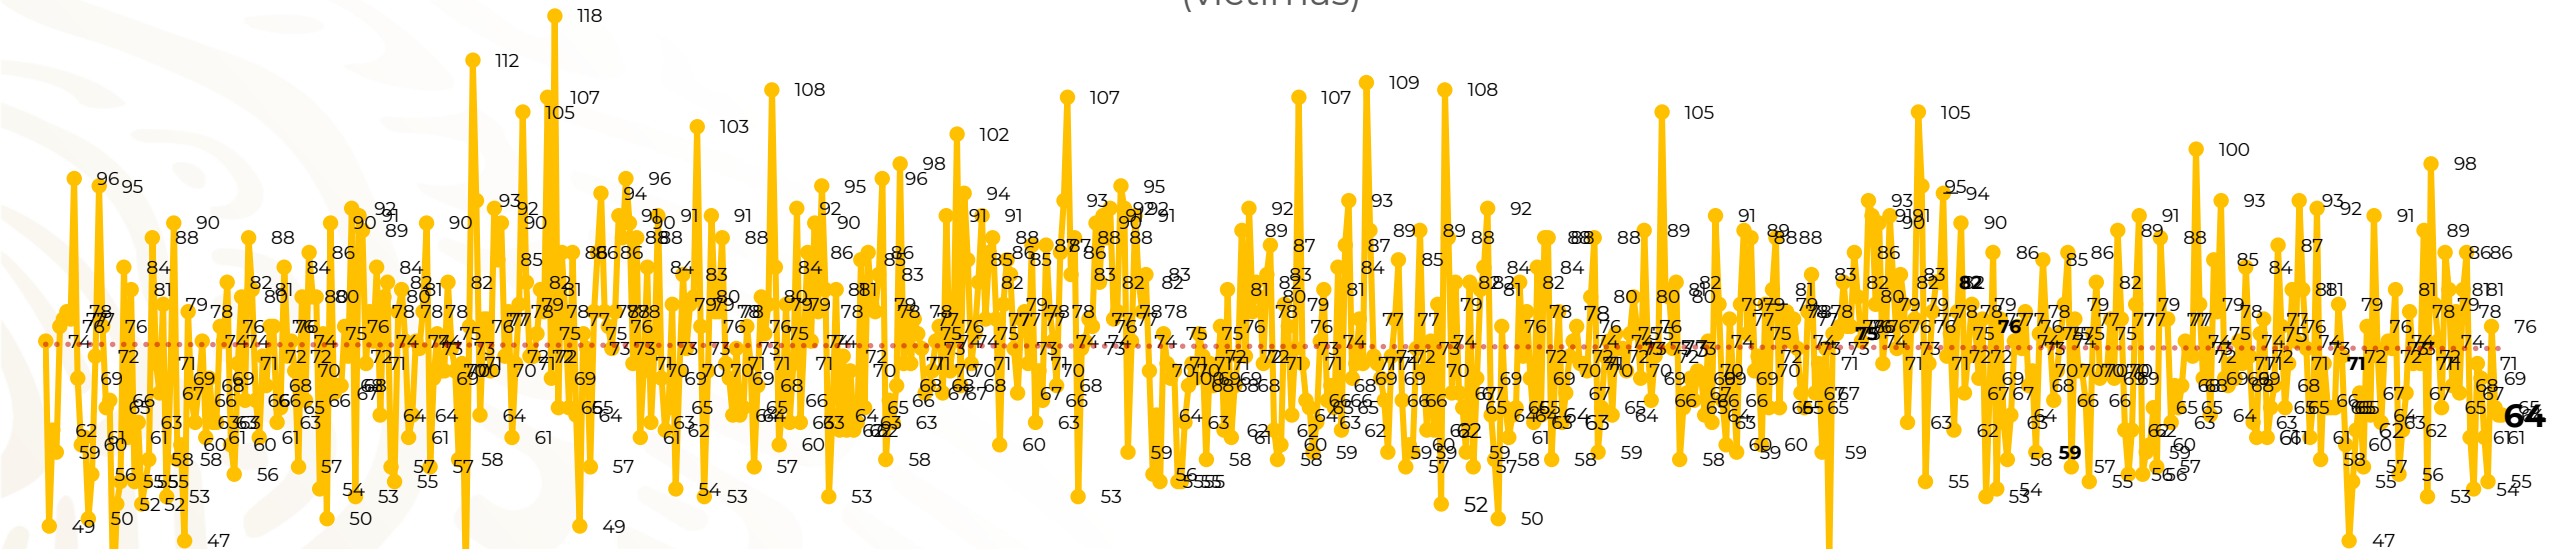

Víctimas reportadas por delito de homicidio (Fiscalías Estatales y Dependencias Federales)

Entidades	Noviembre 22
Aguascalientes	2
Baja California	7
Baja California Sur	0
Campeche	0
Chiapas	4
Chihuahua	1
Ciudad de México	2
Coahuila	0
Colima	0
Durango	0
Estado de México	5
Guanajuato	5
Guerrero	3
Hidalgo	0
Jalisco	3
Michoacán	5

Víctimas reportadas por delito de homicidio (Fiscalías Estatales y Dependencias Federales)

HOMICIDIOS DOLOSOS TENDENCIA MENSUAL (víctimas)

Mes	Víctimas	Promedio Diario	Días	Mes	Víctimas	Promedio Diario	Días	Mes	Víctimas	Promedio Diario	Días	Mes	Víctimas	Promedio Diario	Días	Mes	Víctimas	Promedio Diario	Días
May-21	2,462	79.4	31	Dic-21	2,274	73.3	31	Jul-22	2,331	75.1	31	Feb-23	1,987	70.9	28	Sep-23	2,196	73.2	30
Jun-21	2,251	75.0	30	Ene-22	2,061	66.5	31	Ago-22	2,304	74.3	31	Mar-23	2,283	73.6	31	Oct-23	2,148	69.2	31
Jul-21	2,381	76.8	31	Feb-22	1,933	69.0	28	Sep-22	2,329	77.6	30	Abr-23	2,159	71.9	30	Nov-23	1,556	70.7	22
Ago-21	2,414	77.9	31	Mar-22	2,241	72.3	31	Oct-22	2,481	80.0	31	May-23	2,350	75.8	31				
Sep-21	2,405	80.2	30	Abr-22	2,131	71.0	30	Nov-22	2,071	69.0	30	Jun-23	2,303	76.7	30				
Oct-21	2,332	75.2	31	May-22	2,472	79.7	31	Dic-22	2,277	73.4	31	Jul-23	2,204	71.0	31				
Nov-21	2,242	74.7	30	Jun-22	2,289	76.3	30	Ene-23	2,303	74.3	31	Ago-23	2,216	71.4	31				