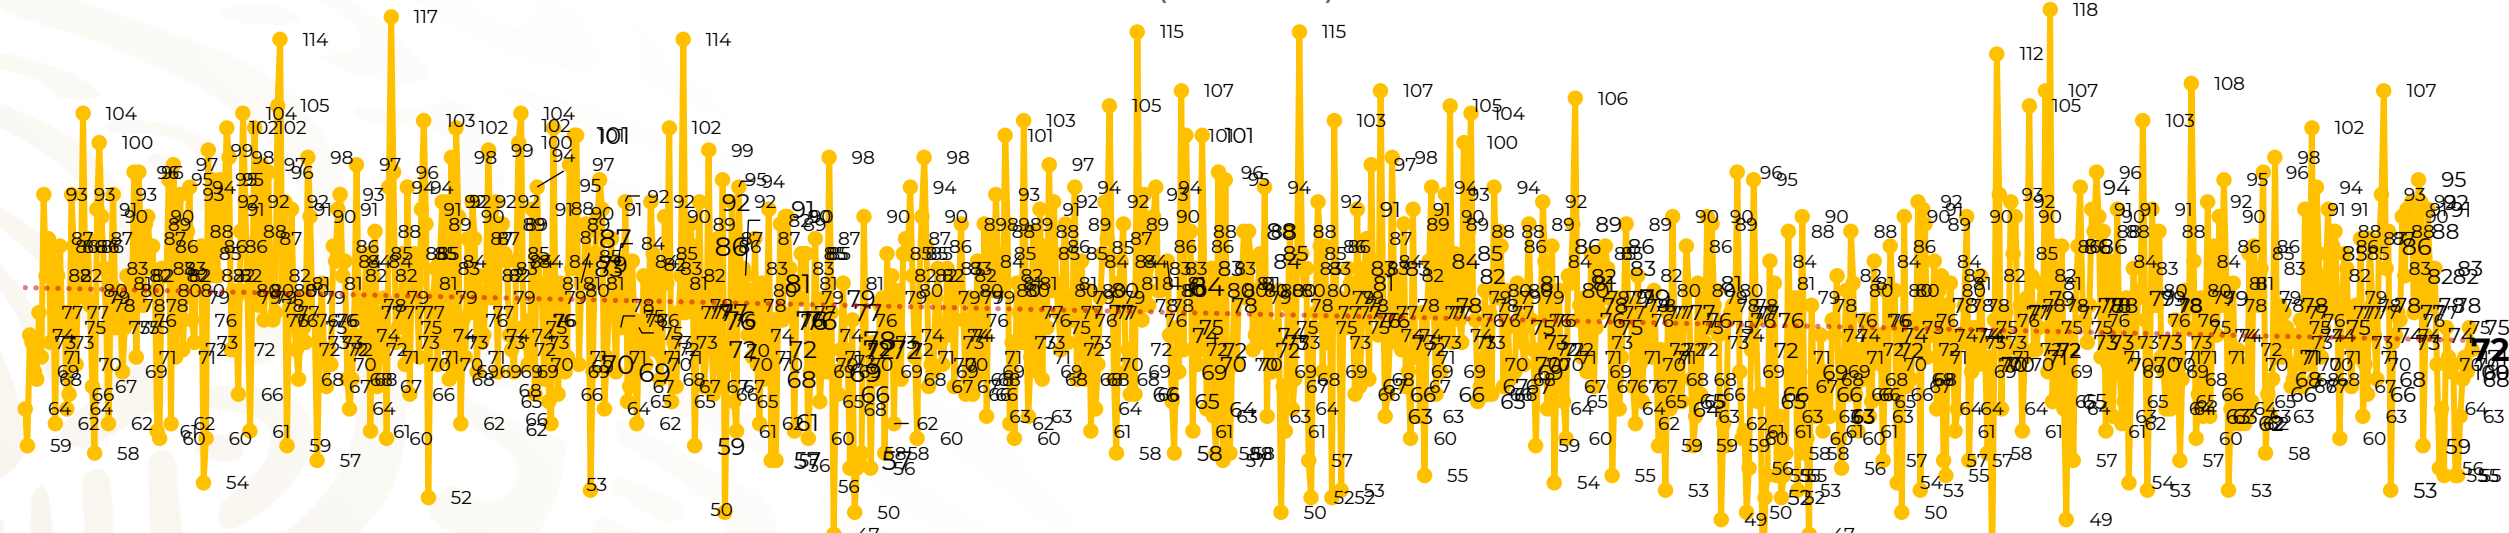

Víctimas reportadas por delito de homicidio (Fiscalías Estatales y Dependencias Federales)

Entidades	Noviembre 22
Aguascalientes	0
Baja California	9
Baja California Sur	0
Campeche	1
Chiapas	0
Chihuahua	3
Ciudad de México	0
Coahuila	1
Colima	0
Durango	0
Estado de México	6
Guanajuato	10
Guerrero	4
Hidalgo	4
Jalisco	6
Michoacán	1

Víctimas reportadas por delito de homicidio (Fiscalías Estatales y Dependencias Federales)

HOMICIDIOS DOLOSOS TENDENCIA MENSUAL (víctimas)

Mes	Víctimas	Promedio Diario	Días	Mes	Víctimas	Promedio Diario	Días	Mes	Víctimas	Promedio Diario	Días	Mes	Víctimas	Promedio Diario	Días	Mes	Víctimas	Promedio Diario	Días
Mar-20	2,585	83.4	31	Oct-20	2,429	78.3	31	May-21	2,462	79.4	31	Dic-21	2,274	73.3	31	Jul-22	2,331	75.1	31
Abr-20	2,492	83.1	30	Nov-20	2,303	76.7	30	Jun-21	2,251	75.0	30	Ene-22	2,061	66.5	31	Ago-22	2,304	74.3	31
May-20	2,423	78.2	31	Dic-20	2,194	70.8	31	Jul-21	2,381	76.8	31	Feb-22	1,933	69.0	28	Sep-22	2,329	77.6	30
Jun-20	2,413	80.4	30	Ene-21	2,379	76.7	31	Ago-21	2,414	77.9	31	Mar-22	2,241	72.3	31	Oct-22	2,481	80.0	31
Jul-20	2,519	81.2	31	Feb-21	2,206	78.7	28	Sep-21	2,405	80.2	30	Abr-22	2,131	71.0	30	Nov-22	1,525	69.3	22
Ago-20	2,524	81.4	31	Mar-21	2,444	78.8	31	Oct-21	2,332	75.2	31	May-22	2,472	79.7	31				
Sep-20	2,315	77.1	30	Abr-21	2,370	79.0	30	Nov-21	2,242	74.7	30	Jun-22	2,289	76.3	30				

01-ene 15-ene 29-ene 12-feb 26-feb 11-mar 25-mar 08-abr 22-abr 06-may 20-may 03-jun 17-jun 01-jul 15-jul 29-jul 12-ago 26-ago 09-sep 23-sep 07-oct 21-oct 04-nov 18-nov 02-dic 16-dic 30-dic 13-ene 27-ene 10-feb 24-feb 10-mar 24-mar 07-abr 21-abr 05-may 19-may 16-jun 30-jun 14-jul 28-jul 11-ago 25-ago 08-sep 22-sep 06-oct 20-oct 03-nov 17-nov 01-dic 15-dic 29-dic 12-ene 26-ene 09-feb 23-feb 09-mar 23-mar 06-abr 20-abr 04-may 18-may 01-jun 15-jun 29-jun 13-jul 27-jul 10-ago 24-ago 07-sep 21-sep 05-oct 19-oct 02-nov 16-nov