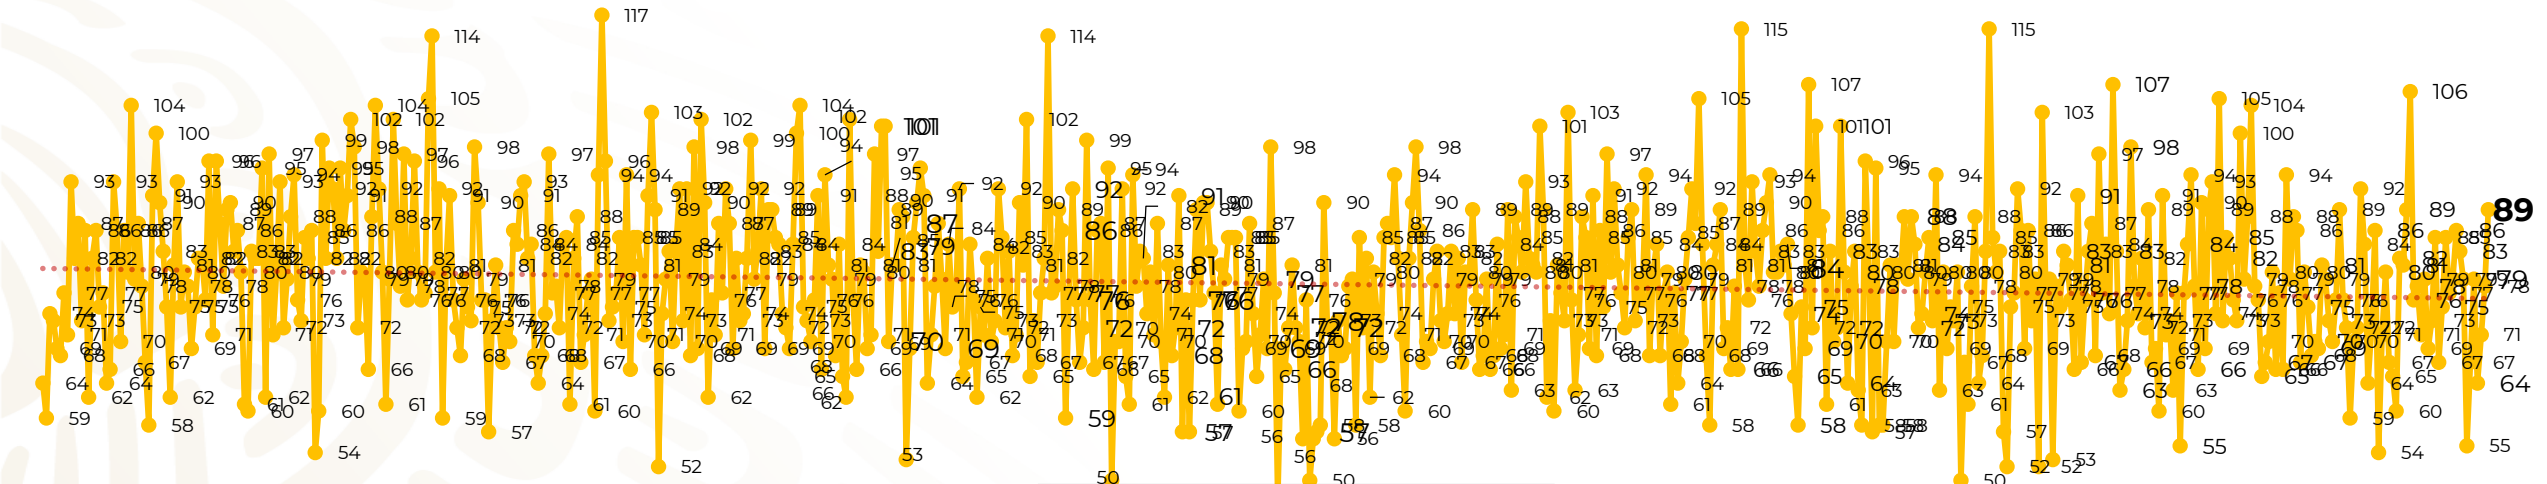

Víctimas reportadas por delito de homicidio (Fiscalías Estatales y Dependencias Federales)

Entidades	Noviembre 22
Aguascalientes	0
Baja California	2
Baja California Sur	0
Campeche	0
Chiapas	3
Chihuahua	2
Ciudad de México	2
Coahuila	1
Colima	0
Durango	1
Estado de México	5
Guanajuato	22
Guerrero	4
Hidalgo	0
Jalisco	6
Michoacán	15

Víctimas reportadas por delito de homicidio (Fiscalías Estatales y Dependencias Federales)

HOMICIDIOS DOLOSOS TENDENCIA MENSUAL (víctimas)

Mes	Víctimas	Promedio Diario	Días	Mes	Víctimas	Promedio Diario	Días	Mes	Víctimas	Promedio Diario	Días	Mes	Víctimas	Promedio Diario	Días	Mes	Víctimas	Promedio Diario	Días
Dic-18 ¹	2,153	79.7	27	Ago-19	2,469	79.6	31	Mar-20	2,585	83.4	31	Oct-20	2,429	78.3	31	May-21	2,462	79.4	31
Ene-19	2,326	75.0	31	Sep-19	2,386	79.5	30	Abr-20	2,492	83.1	30	Nov-20	2,303	76.7	30	Jun-21	2,251	75.0	30
Feb-19	2,326	83.1	28	Oct-19	2,356	76.0	31	May-20	2,423	78.2	31	Dic-20	2,194	70.8	31	Jul-21	2,381	76.8	31
Mar-19	2,404	77.5	31	Nov-19	2,370	79.0	30	Jun-20	2,413	80.4	30	Ene-21	2,379	76.7	31	Ago-21	2,414	77.9	31
Abr-19	2,227	74.2	30	Dic-19	2,444	78.8	31	Jul-20	2,519	81.2	31	Feb-21	2,206	78.7	28	Sep-21	2,405	80.2	30
May-19	2,384	76.9	31	Ene-20	2,376	76.6	31	Ago-20	2,524	81.4	31	Mar-21	2,444	78.8	31	Oct-21	2,332	75.2	31
Jun-19	2,543	84.8	30	Feb-20	2,352	81.1	29	Sep-20	2,315	77.1	30	Abr-21	2,370	79.0	30	Nov-21	1,665	75.7	22