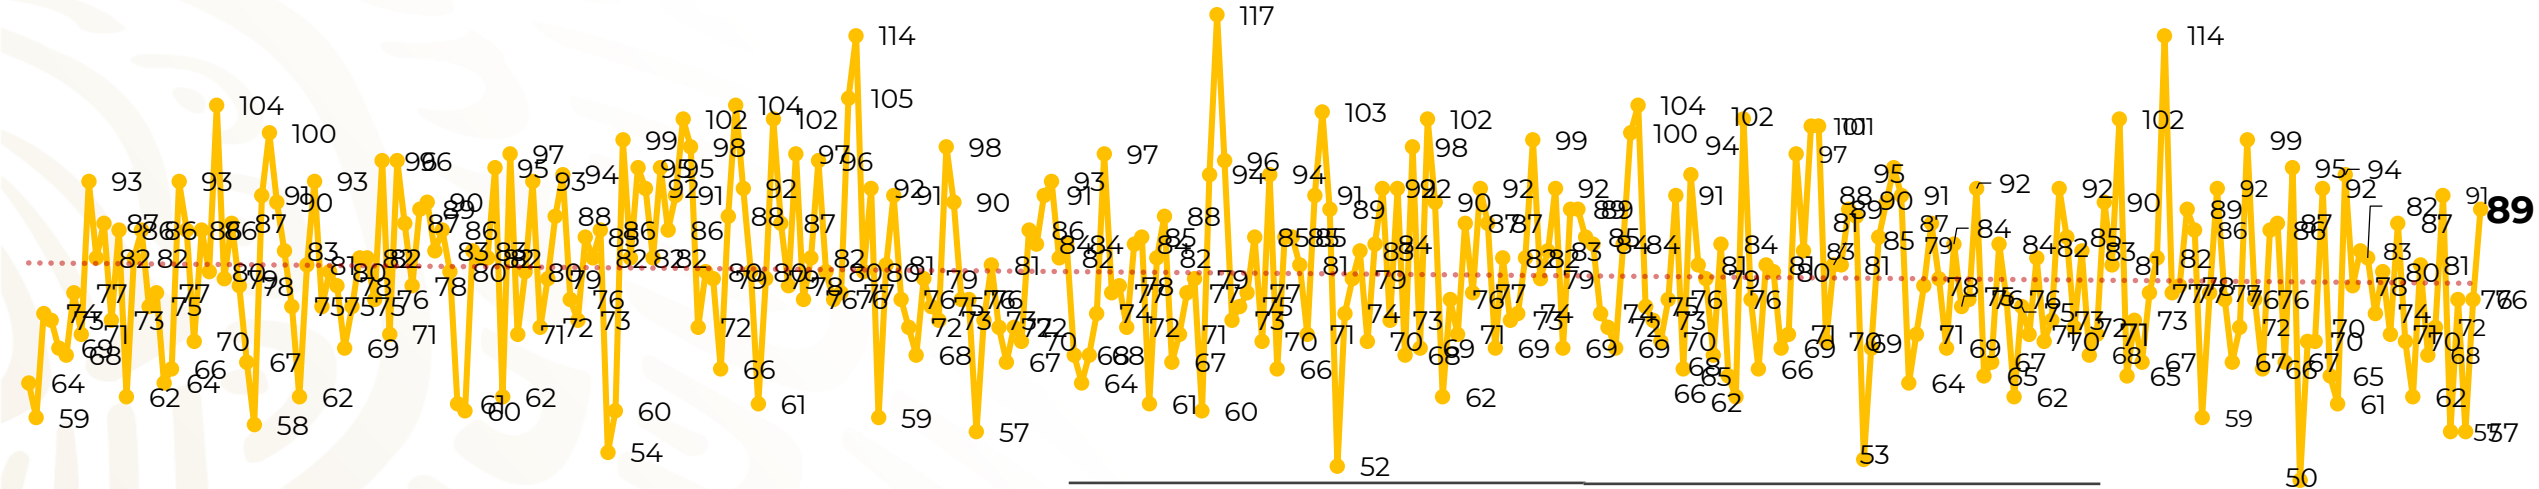

## Víctimas reportadas por delito de homicidio (Fiscalías Estatales y Dependencias Federales)

Entidades	Noviembre 22
Aguascalientes	1
<b>Baja California</b>	<b>10</b>
Baja California Sur	0
Campeche	0
Chiapas	1
Chihuahua	0
Ciudad de México	1
Coahuila	2
Colima	0
Durango	0
<b>Estado de México</b>	<b>10</b>
<b>Guanajuato</b>	<b>19</b>
Guerrero	2
Hidalgo	0
Jalisco	6
Michoacán	5

Entidades	Noviembre 22
Morelos	1
Nayarit	0
Nuevo León	2
Oaxaca	3
Puebla	1
Querétaro	0
Quintana Roo	1
San Luis Potosí	3
Sinaloa	0
Sonora	2
Tabasco	2
Tamaulipas	0
Tlaxcala	1
Veracruz	4
Yucatán	0
<b>Zacatecas</b>	<b>12</b>
<b>Total</b>	<b>89</b>

# Víctimas reportadas por delito de homicidio (Fiscalías Estatales y Dependencias Federales)

## HOMICIDIOS DOLOSOS TENDENCIA MENSUAL (víctimas)

Mes	Víctimas	Promedio Diario	Días	Mes	Víctimas	Promedio Diario	Días	Mes	Víctimas	Promedio Diario	Días	Mes	Víctimas	Promedio Diario	Días
Dic-18 <sup>1</sup>	2,153	79.7	27	Ago-19	2,469	79.6	31	Mar-20	2,585	83.4	31	Oct-20	2,429	78.3	31
Ene-19	2,326	75.0	31	Sep-19	2,386	79.5	30	Abr-20	2,492	83.1	30	Nov-20	1,666	75.7	22
Feb-19	2,326	83.1	28	Oct-19	2,356	76.0	31	May-20	2,423	78.2	31				
Mar-19	2,404	77.5	31	Nov-19	2,370	79.0	30	Jun-20	2,413	80.4	30				
Abr-19	2,227	74.2	30	Dic-19	2,444	78.8	31	Jul-20	2,519	81.2	31				
May-19	2,384	76.9	31	Ene-20	2,376	76.6	31	Ago-20	2,524	81.4	31				
Jun-19	2,543	84.8	30	Feb-20	2,352	81.1	29	Sep-20	2,315	77.1	30				
Jul-19	2,414	77.8	31												