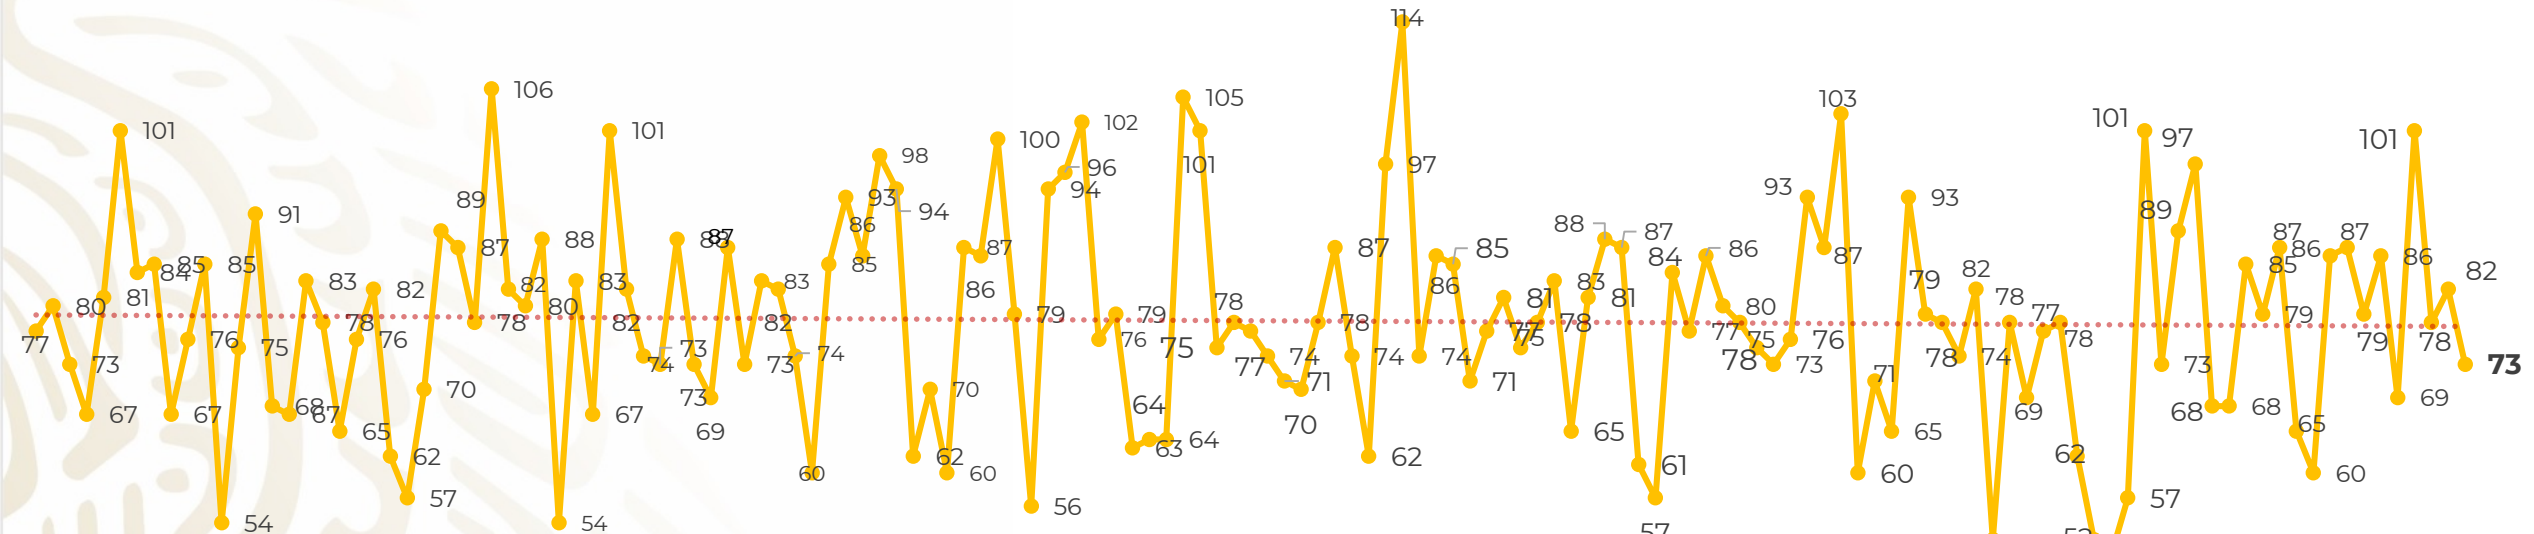

Víctimas reportadas por delito de homicidio (Fiscalías Estatales y Dependencias Federales)

HOMICIDIOS DOLOSOS TENDENCIA MENSUAL (víctimas)

Mes	Víctimas	Promedio Diario	Días
dic-18 ¹	2,153	79.7	27
ene-19	2,326	75.0	31
feb-19	2,326	83.1	28
mar-19	2,404	77.5	31
abr-19	2,227	74.2	30
may-19	2,384	76.9	31
jun-19	2,543	84.8	30

Mes	Víctimas	Promedio Diario	Días
jul-19	2,414	77.8	31
Ago-19	2,469	79.6	31
Sep-19	2,386	79.5	30
'Oct-19	2,356	76.0	31
Nov-19	1,720	78.2	22

01-jul 03-jul 05-jul 07-jul 09-jul 11-jul 13-jul 15-jul 17-jul 19-jul 21-jul 23-jul 25-jul 27-jul 29-jul 31-jul 02-ago 04-ago 06-ago 08-ago 10-ago 12-ago 14-ago 16-ago 18-ago 20-ago 22-ago 24-ago 26-ago 28-ago 30-ago 01-sep 03-sep 05-sep 07-sep 09-sep 11-sep 13-sep 15-sep 17-sep 19-sep 21-sep 23-sep 25-sep 27-sep 29-sep 01-oct 03-oct 05-oct 07-oct 09-oct 11-oct 13-oct 15-oct 17-oct 19-oct 21-oct 23-oct 25-oct 27-oct 29-oct 31-oct 02-nov 04-nov 06-nov 08-nov 10-nov 12-nov 14-nov 16-nov 18-nov 20-nov 22-nov