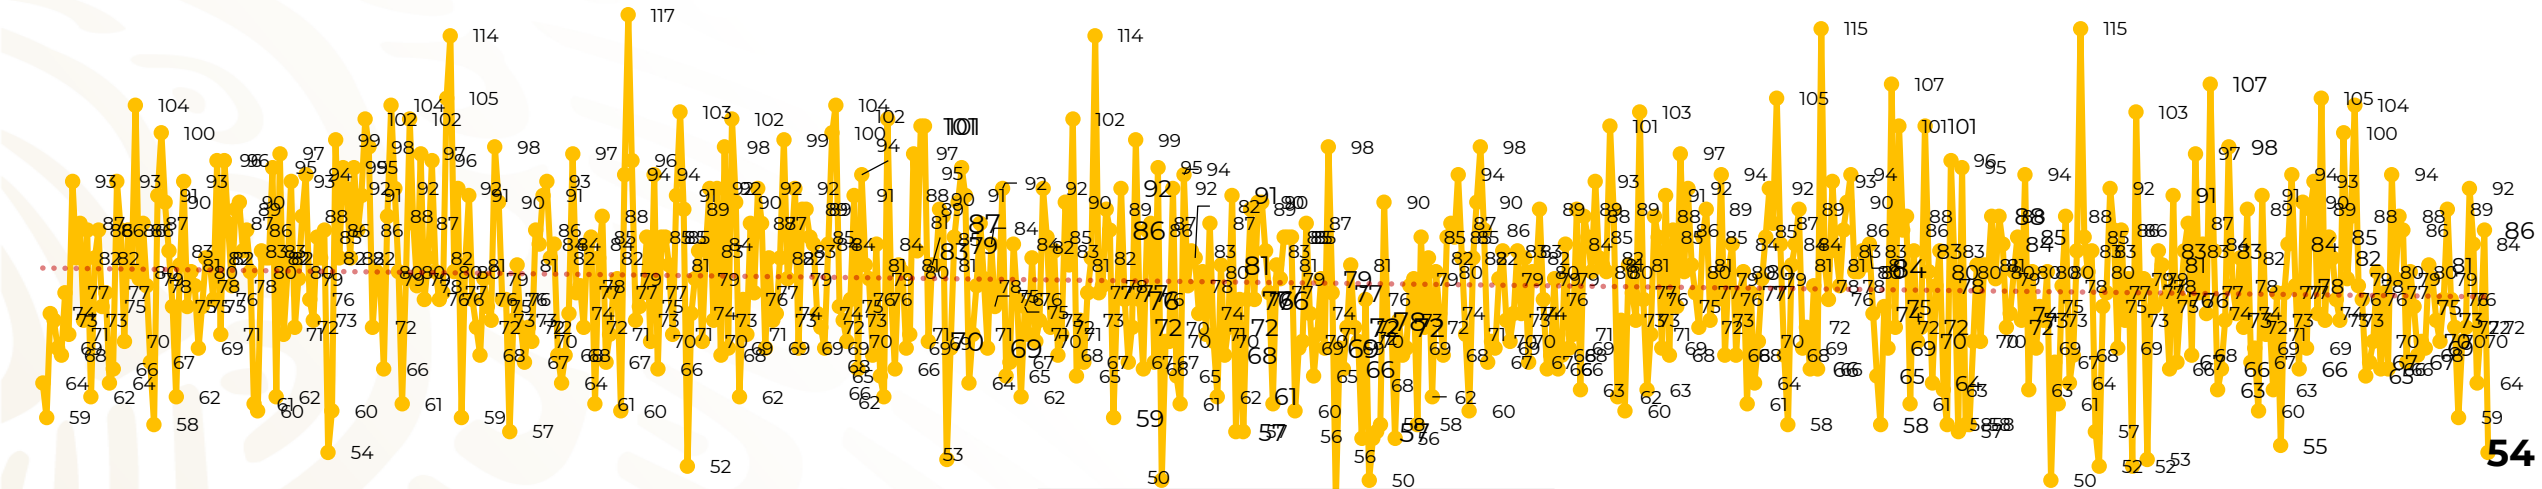

Víctimas reportadas por delito de homicidio (Fiscalías Estatales y Dependencias Federales)

Entidades	Octubre 22
Aguascalientes	0
Baja California	4
Baja California Sur	0
Campeche	0
Chiapas	0
Chihuahua	8
Ciudad de México	0
Coahuila	1
Colima	0
Durango	1
Estado de México	5
Guanajuato	6
Guerrero	1
Hidalgo	0
Jalisco	1
Michoacán	6

Entidades	Octubre 22
Morelos	0
Nayarit	0
Nuevo León	3
Oaxaca	0
Puebla	2
Querétaro	0
Quintana Roo	2
San Luis Potosí	0
Sinaloa	1
Sonora	3
Tabasco	1
Tamaulipas	2
Tlaxcala	0
Veracruz	6
Yucatán	0
Zacatecas	1
Total	54

Víctimas reportadas por delito de homicidio (Fiscalías Estatales y Dependencias Federales)

HOMICIDIOS DOLOSOS TENDENCIA MENSUAL (víctimas)

Mes	Víctimas	Promedio Diario	Días	Mes	Víctimas	Promedio Diario	Días	Mes	Víctimas	Promedio Diario	Días	Mes	Víctimas	Promedio Diario	Días	Mes	Víctimas	Promedio Diario	Días
Dic-18 ¹	2,153	79.7	27	Ago-19	2,469	79.6	31	Mar-20	2,585	83.4	31	Oct-20	2,429	78.3	31	May-21	2,462	79.4	31
Ene-19	2,326	75.0	31	Sep-19	2,386	79.5	30	Abr-20	2,492	83.1	30	Nov-20	2,303	76.7	30	Jun-21	2,251	75.0	30
Feb-19	2,326	83.1	28	Oct-19	2,356	76.0	31	May-20	2,423	78.2	31	Dic-20	2,194	70.8	31	Jul-21	2,381	76.8	31
Mar-19	2,404	77.5	31	Nov-19	2,370	79.0	30	Jun-20	2,413	80.4	30	Ene-21	2,379	76.7	31	Ago-21	2,414	77.9	31
Abr-19	2,227	74.2	30	Dic-19	2,444	78.8	31	Jul-20	2,519	81.2	31	Feb-21	2,206	78.7	28	Sep-21	2,405	80.2	30
May-19	2,384	76.9	31	Ene-20	2,376	76.6	31	Ago-20	2,524	81.4	31	Mar-21	2,444	78.8	31	Oct-21	1,631	74.1	22
Jun-19	2,543	84.8	30	Feb-20	2,352	81.1	29	Sep-20	2,315	77.1	30	Abr-21	2,370	79.0	30				