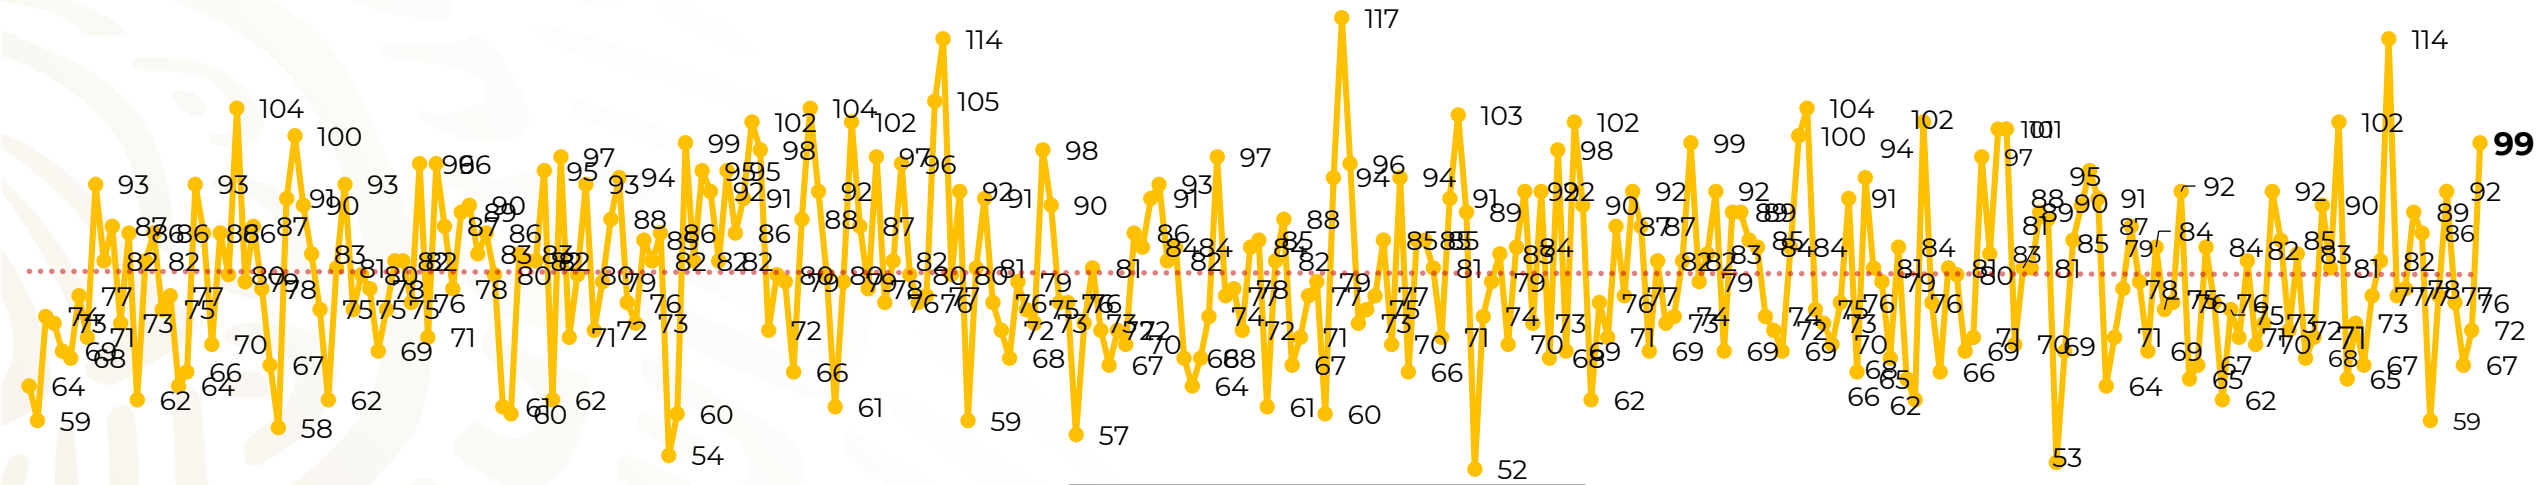

Víctimas reportadas por delito de homicidio (Fiscalías Estatales y Dependencias Federales)

Entidades	Octubre 22
Aguascalientes	0
Baja California	3
Baja California Sur	0
Campeche	1
Chiapas	0
Chihuahua	7
Ciudad de México	0
Coahuila	1
Colima	3
Durango	0
Estado de México	10
Guanajuato	21
Guerrero	2
Hidalgo	2
Jalisco	6
Michoacán	19

Entidades	Octubre 22
Morelos	3
Nayarit	0
Nuevo León	1
Oaxaca	2
Puebla	2
Querétaro	0
Quintana Roo	0
San Luis Potosí	0
Sinaloa	3
Sonora	1
Tabasco	2
Tamaulipas	1
Tlaxcala	0
Veracruz	5
Yucatán	0
Zacatecas	4
Total	99

Víctimas reportadas por delito de homicidio (Fiscalías Estatales y Dependencias Federales)

HOMICIDIOS DOLOSOS TENDENCIA MENSUAL (víctimas)

Mes	Víctimas	Promedio Diario	Días	Mes	Víctimas	Promedio Diario	Días	Mes	Víctimas	Promedio Diario	Días	Mes	Víctimas	Promedio Diario	Días
Dic-18 ¹	2,153	79.7	27	Ago-19	2,469	79.6	31	Mar-20	2,585	83.4	31	Oct-20	1,762	80.1	22
Ene-19	2,326	75.0	31	Sep-19	2,386	79.5	30	Abr-20	2,492	83.1	30				
Feb-19	2,326	83.1	28	Oct-19	2,356	76.0	31	May-20	2,423	78.2	31				
Mar-19	2,404	77.5	31	Nov-19	2,370	79.0	30	Jun-20	2,413	80.4	30				
Abr-19	2,227	74.2	30	Dic-19	2,444	78.8	31	Jul-20	2,519	81.2	31				
May-19	2,384	76.9	31	Ene-20	2,376	76.6	31	Ago-20	2,524	81.4	31				
Jun-19	2,543	84.8	30	Feb-20	2,352	81.1	29	Sep-20	2,315	77.1	30				
Jul-19	2,414	77.8	31												