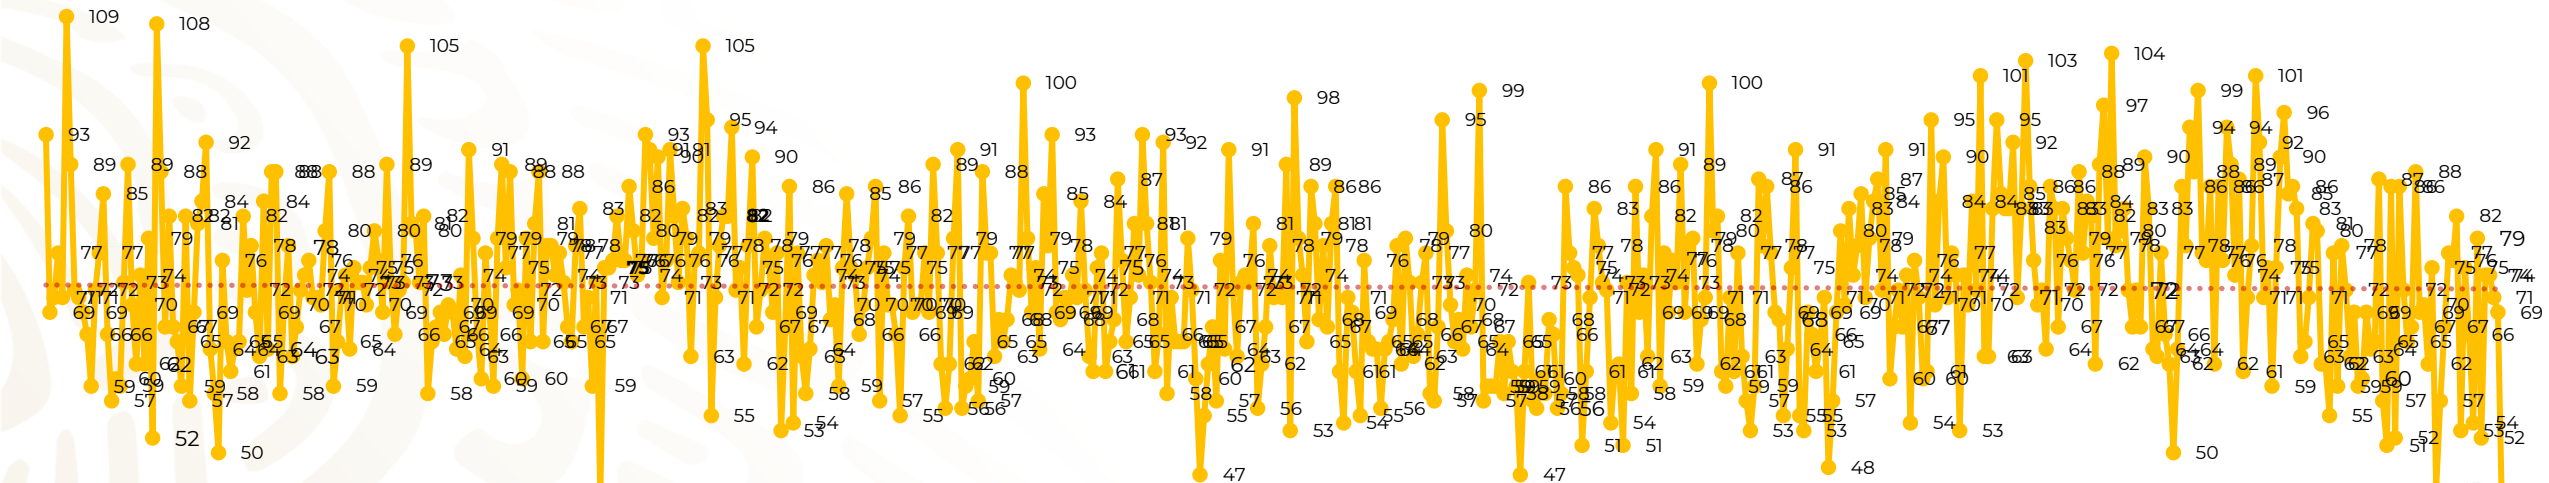

Víctimas reportadas por delito de homicidio (Fiscalías Estatales y Dependencias Federales)

Entidades	Agosto 22
Aguascalientes	0
Baja California	6
Baja California Sur	0
Campeche	2
Chiapas	0
Chihuahua	0
Ciudad de México	0
Coahuila	0
Colima	0
Durango	0
Estado de México	4
Guanajuato	3
Guerrero	3
Hidalgo	0
Jalisco	1
Michoacán	3

Entidades	Agosto 22
Morelos	1
Nayarit	0
Nuevo León	2
Oaxaca	1
Puebla	3
Querétaro	0
Quintana Roo	2
San Luis Potosí	1
Sinaloa	2
Sonora	2
Tabasco	0
Tamaulipas	2
Tlaxcala	0
Veracruz	3
Yucatán	0
Zacatecas	1
Total	42

Víctimas reportadas por delito de homicidio (Fiscalías Estatales y Dependencias Federales)

HOMICIDIOS DOLOSOS TENDENCIA MENSUAL (víctimas)

Mes	Víctimas	Promedio Diario	Días	Mes	Víctimas	Promedio Diario	Días	Mes	Víctimas	Promedio Diario	Días	Mes	Víctimas	Promedio Diario	Días	Mes	Víctimas	Promedio Diario	Días
Dic-21	2,274	73.3	31	Jul-22	2,331	75.1	31	Feb-23	1,987	70.9	28	Sep-23	2,196	73.2	30	Abr-24	2,349	78.3	30
Ene-22	2,061	66.5	31	Ago-22	2,304	74.3	31	Mar-23	2,283	73.6	31	Oct-23	2,148	69.2	31	May-24	2,410	77.7	31
Feb-22	1,933	69.0	28	Sep-22	2,329	77.6	30	Abr-23	2,159	71.9	30	Nov-23	2,101	70.0	30	Jun-24	2,363	78.7	30
Mar-22	2,241	72.3	31	Oct-22	2,481	80.0	31	May-23	2,350	75.8	31	Dic-23	2,051	66.2	31	Jul-24	2,151	69.3	31
Abr-22	2,131	71.0	30	Nov-22	2,071	69.0	30	Jun-23	2,303	76.7	30	Ene-24	2,127	68.6	31	Ago-24	1,477	67.1	22
May-22	2,472	79.7	31	Dic-22	2,277	73.4	31	Jul-23	2,204	71.0	31	Feb-24	2,022	72.2	28				
Jun-22	2,289	76.3	30	Ene-23	2,303	74.3	31	Ago-23	2,216	71.4	31	Mar-24	2,192	70.7	31				