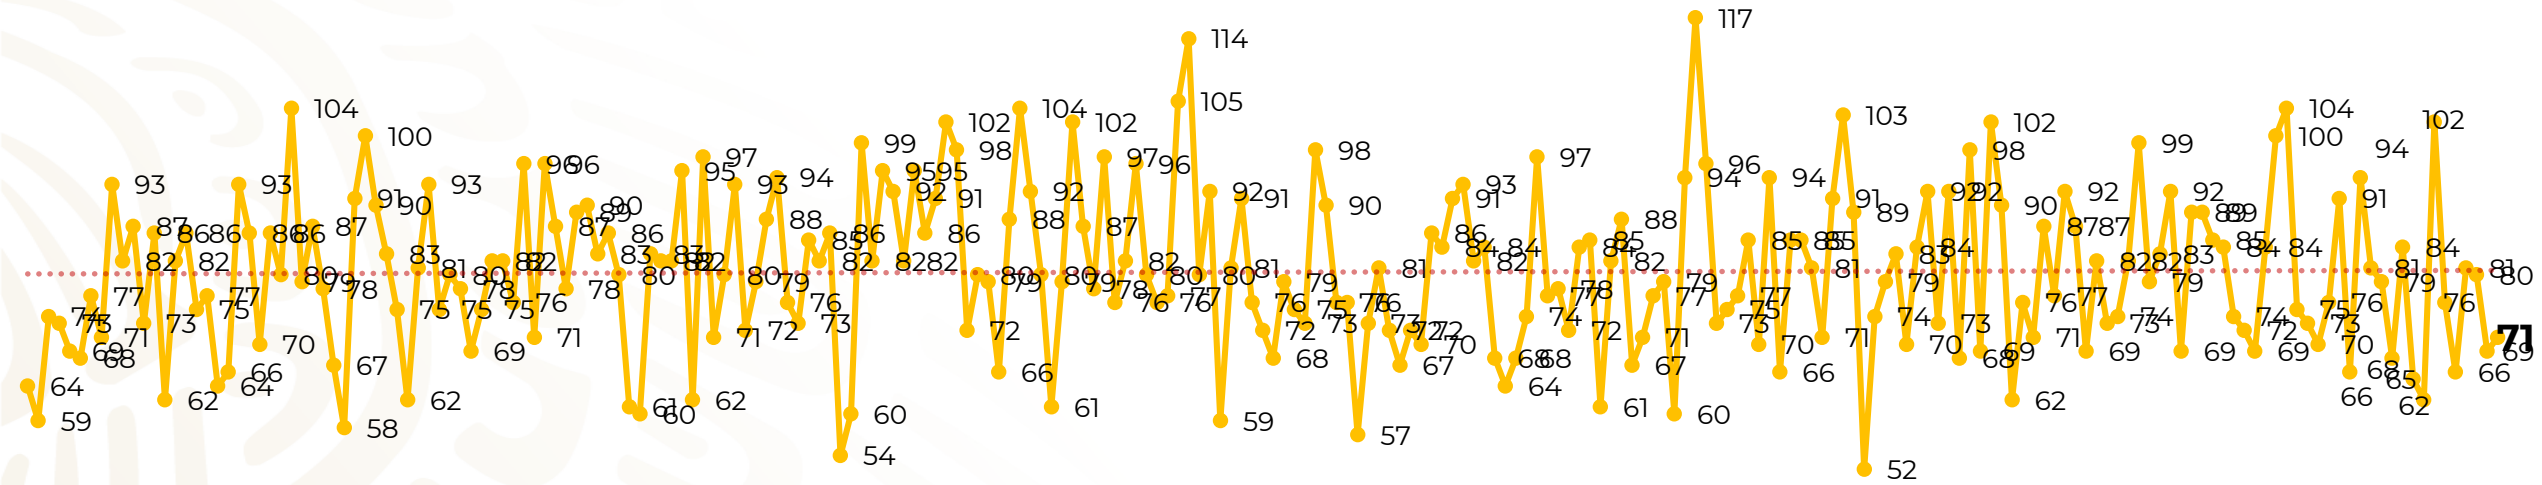

Víctimas reportadas por delito de homicidio (Fiscalías Estatales y Dependencias Federales)

Entidades	Ago 22
Aguascalientes	1
Baja California	4
Baja California Sur	0
Campeche	0
Chiapas	0
Chihuahua	6
Ciudad de México	2
Coahuila	0
Colima	1
Durango	2
Estado de México	6
Guanajuato	13
Guerrero	2
Hidalgo	0
Jalisco	3
Michoacán	3

Víctimas reportadas por delito de homicidio (Fiscalías Estatales y Dependencias Federales)

HOMICIDIOS DOLOSOS TENDENCIA MENSUAL (víctimas)

Mes	Víctimas	Promedio Diario	Días	Mes	Víctimas	Promedio Diario	Días	Mes	Víctimas	Promedio Diario	Días
Dic-18 ¹	2,153	79.7	27	Ago-19	2,469	79.6	31	Mar-20	2,585	83.4	31
Ene-19	2,326	75.0	31	Sep-19	2,386	79.5	30	Abr-20	2,492	83.1	30
Feb-19	2,326	83.1	28	Oct-19	2,356	76.0	31	May-20	2,423	78.2	31
Mar-19	2,404	77.5	31	Nov-19	2,370	79.0	30	Jun-20	2,413	80.4	30
Abr-19	2,227	74.2	30	Dic-19	2,444	78.8	31	Jul-20	2,519	81.2	31
May-19	2,384	76.9	31	Ene-20	2,376	76.6	31	Ago-20	1,733	78.8	22
Jun-19	2,543	84.8	30	Feb-20	2,352	81.1	29				
Jul-19	2,414	77.8	31								

Fuente : Fiscalías , consultado en el INS al 23/08/2020 03:00 hrs.

1/ El reporte de homicidios por el INS inició a partir del 5 de diciembre de 2018.

2/ Información del 01 enero al 22 de agosto de 2020.