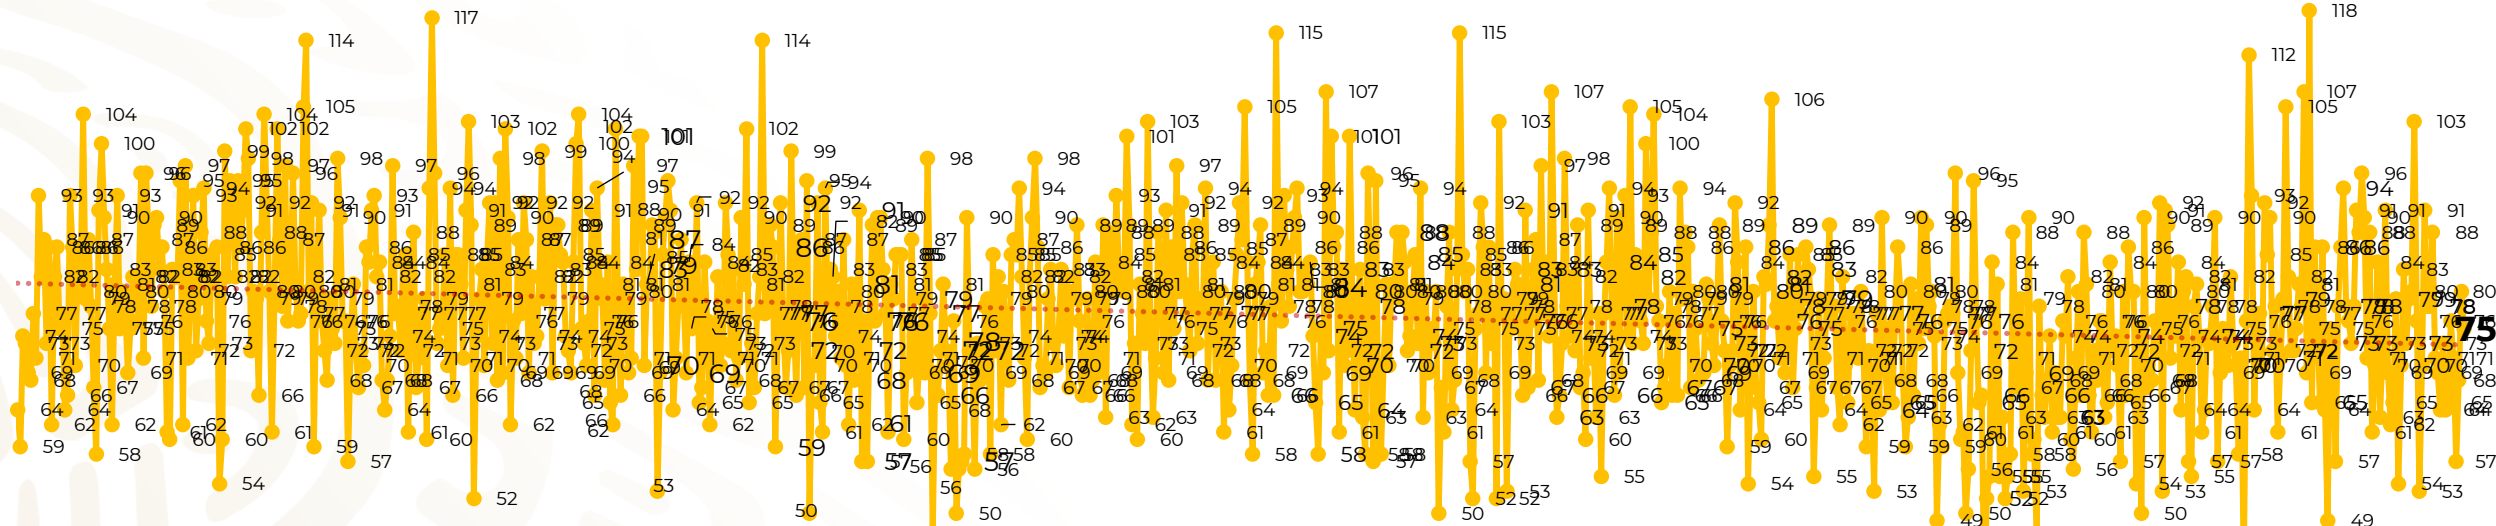

Víctimas reportadas por delito de homicidio (Fiscalías Estatales y Dependencias Federales)

Entidades	Julio 22
Aguascalientes	0
Baja California	6
Baja California Sur	0
Campeche	0
Chiapas	2
Chihuahua	2
Ciudad de México	1
Coahuila	0
Colima	0
Durango	1
Estado de México	8
Guanajuato	7
Guerrero	4
Hidalgo	0
Jalisco	7
Michoacán	7

Entidades	Julio 22
Morelos	2
Nayarit	1
Nuevo León	4
Oaxaca	5
Puebla	3
Querétaro	0
Quintana Roo	1
San Luis Potosí	3
Sinaloa	5
Sonora	1
Tabasco	2
Tamaulipas	0
Tlaxcala	0
Veracruz	3
Yucatán	0
Zacatecas	0
Total	75

Víctimas reportadas por delito de homicidio (Fiscalías Estatales y Dependencias Federales)

HOMICIDIOS DOLOSOS TENDENCIA MENSUAL (víctimas)

Mes	Víctimas	Promedio Diario	Días	Mes	Víctimas	Promedio Diario	Días	Mes	Víctimas	Promedio Diario	Días	Mes	Víctimas	Promedio Diario	Días	Mes	Víctimas	Promedio Diario	Días
Mar-20	2,585	83.4	31	Oct-20	2,429	78.3	31	May-21	2,462	79.4	31	Dic-21	2,274	73.3	31	Jul-22	1,629	74.0	22
Abr-20	2,492	83.1	30	Nov-20	2,303	76.7	30	Jun-21	2,251	75.0	30	Ene-22	2,061	66.5	31				
May-20	2,423	78.2	31	Dic-20	2,194	70.8	31	Jul-21	2,381	76.8	31	Feb-22	1,933	69.0	28				
Jun-20	2,413	80.4	30	Ene-21	2,379	76.7	31	Ago-21	2,414	77.9	31	Mar-22	2,241	72.3	31				
Jul-20	2,519	81.2	31	Feb-21	2,206	78.7	28	Sep-21	2,405	80.2	30	Abr-22	2,131	71.0	30				
Ago-20	2,524	81.4	31	Mar-21	2,444	78.8	31	Oct-21	2,332	75.2	31	May-22	2,472	79.7	31				
Sep-20	2,315	77.1	30	Abr-21	2,370	79.0	30	Nov-21	2,242	74.7	30	Jun-22	2,289	76.3	30				

01-ene 15-ene 29-ene 12-feb 26-feb 11-mar 25-mar 08-abr 22-abr 06-may 20-may 03-jun 17-jun 01-jul 15-jul 29-jul 12-ago 26-ago 09-sep 23-sep 07-oct 21-oct 04-nov 18-nov 02-dic 16-dic 30-dic 13-ene 27-ene 10-feb 24-feb 10-mar 24-mar 07-abr 21-abr 05-may 19-may 02-jun 16-jun 30-jun 14-jul 28-jul 11-ago 25-ago 08-sep 22-sep 06-oct 20-oct 03-nov 17-nov 01-dic 15-dic 29-dic 12-ene 26-ene 09-feb 23-feb 09-mar 23-mar 06-abr 20-abr 04-may 18-may 01-jun 15-jun 29-jun 13-jul