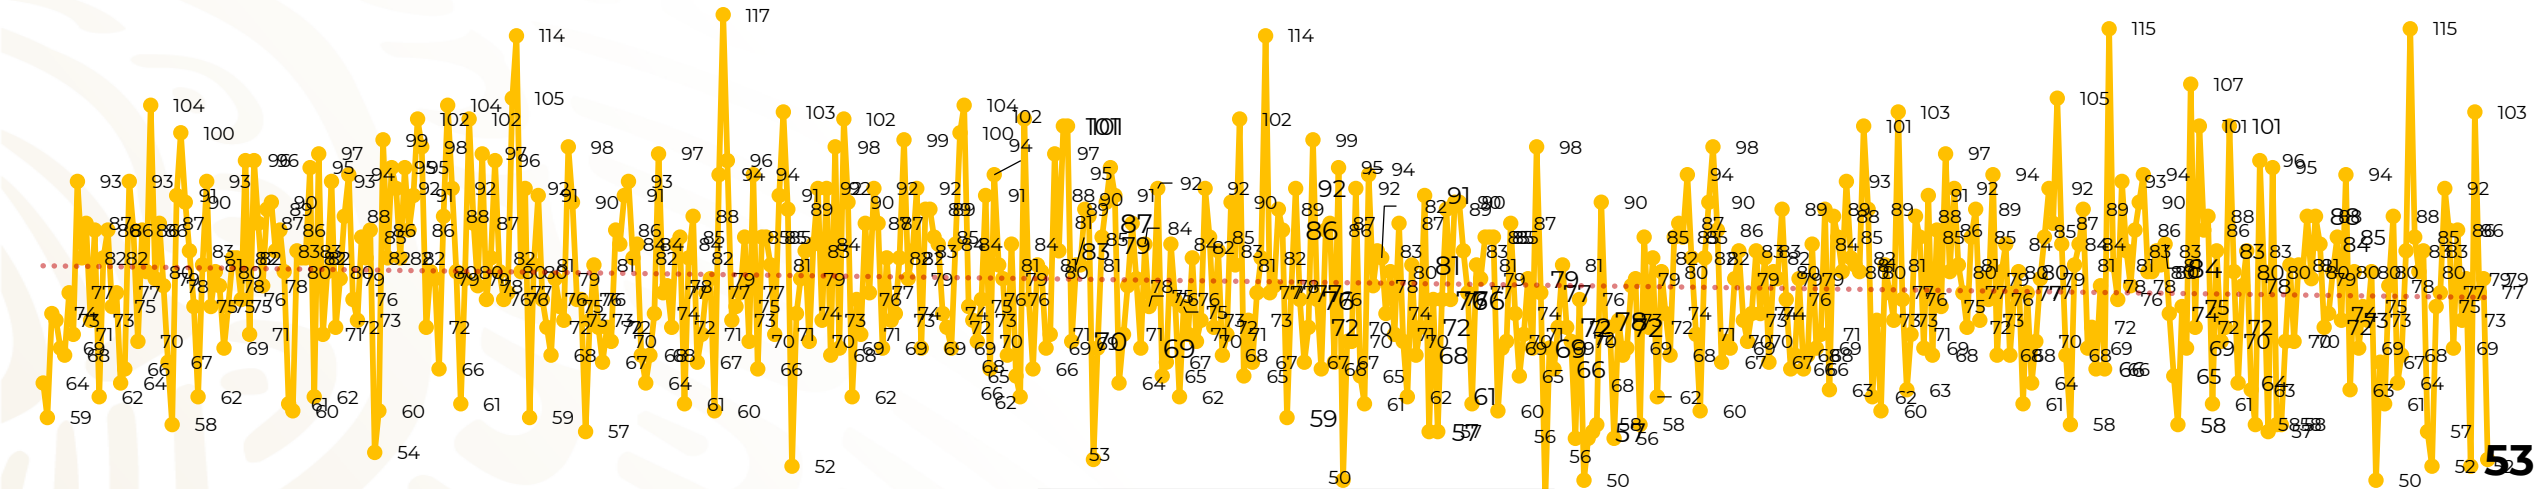

Víctimas reportadas por delito de homicidio (Fiscalías Estatales y Dependencias Federales)

Entidades	Julio 22
Aguascalientes	0
Baja California	5
Baja California Sur	0
Campeche	0
Chiapas	0
Chihuahua	0
Ciudad de México	2
Coahuila	0
Colima	2
Durango	0
Estado de México	7
Guanajuato	5
Guerrero	0
Hidalgo	0
Jalisco	4
Michoacán	6

Entidades	Julio 22
Morelos	3
Nayarit	0
Nuevo León	4
Oaxaca	3
Puebla	1
Querétaro	0
Quintana Roo	3
San Luis Potosí	0
Sinaloa	0
Sonora	1
Tabasco	0
Tamaulipas	1
Tlaxcala	0
Veracruz	2
Yucatán	0
Zacatecas	4
Total	53

Víctimas reportadas por delito de homicidio (Fiscalías Estatales y Dependencias Federales)

HOMICIDIOS DOLOSOS TENDENCIA MENSUAL (víctimas)

Mes	Víctimas	Promedio Diario	Días	Mes	Víctimas	Promedio Diario	Días	Mes	Víctimas	Promedio Diario	Días	Mes	Víctimas	Promedio Diario	Días	Mes	Víctimas	Promedio Diario	Días
Dic-18 ¹	2,153	79.7	27	Ago-19	2,469	79.6	31	Mar-20	2,585	83.4	31	Oct-20	2,429	78.3	31	May-21	2,462	79.4	31
Ene-19	2,326	75.0	31	Sep-19	2,386	79.5	30	Abr-20	2,492	83.1	30	Nov-20	2,303	76.7	30	Jun-21	2,251	75.0	30
Feb-19	2,326	83.1	28	Oct-19	2,356	76.0	31	May-20	2,423	78.2	31	Dic-20	2,194	70.8	31	Jul-21	1,688	76.7	22
Mar-19	2,404	77.5	31	Nov-19	2,370	79.0	30	Jun-20	2,413	80.4	30	Ene-21	2,379	76.7	31				
Abr-19	2,227	74.2	30	Dic-19	2,444	78.8	31	Jul-20	2,519	81.2	31	Feb-21	2,206	78.7	28				
May-19	2,384	76.9	31	Ene-20	2,376	76.6	31	Ago-20	2,524	81.4	31	Mar-21	2,444	78.8	31				
Jun-19	2,543	84.8	30	Feb-20	2,352	81.1	29	Sep-20	2,315	77.1	30	Abr-21	2,370	79.0	30				
Jul-19	2,414	77.8	31																