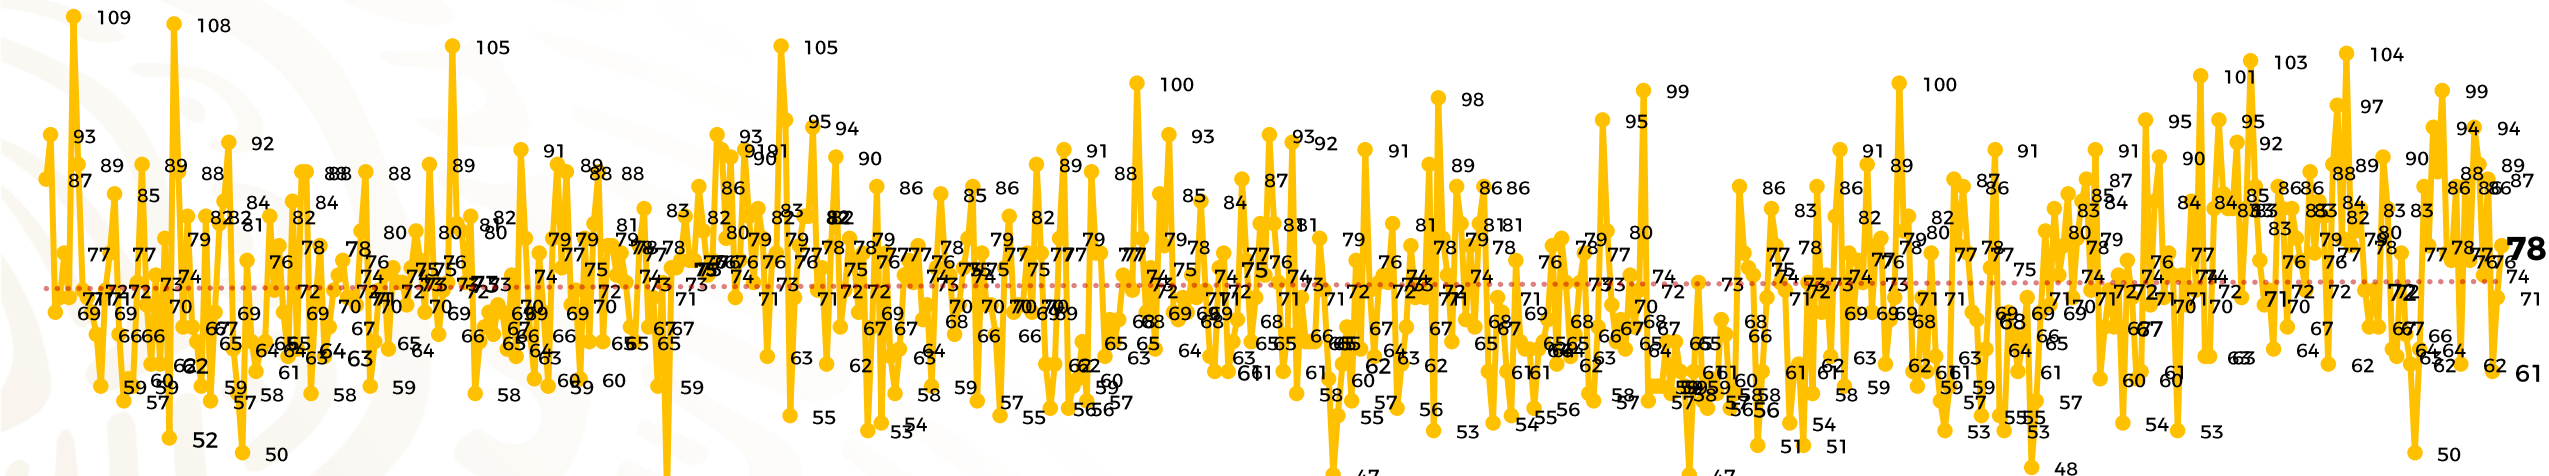

Víctimas reportadas por delito de homicidio (Fiscalías Estatales y Dependencias Federales)

Entidades	Junio 22
Aguascalientes	2
Baja California	7
Baja California Sur	0
Campeche	0
Chiapas	4
Chihuahua	3
Ciudad de México	3
Coahuila	1
Colima	1
Durango	0
Estado de México	11
Guanajuato	9
Guerrero	2
Hidalgo	0
Jalisco	3
Michoacán	7

Víctimas reportadas por delito de homicidio (Fiscalías Estatales y Dependencias Federales)

HOMICIDIOS DOLOSOS TENDENCIA MENSUAL (víctimas)

Mes	Víctimas	Promedio Diario	Días	Mes	Víctimas	Promedio Diario	Días	Mes	Víctimas	Promedio Diario	Días	Mes	Víctimas	Promedio Diario	Días	Mes	Víctimas	Promedio Diario	Días
Dic-21	2,274	73.3	31	Jul-22	2,331	75.1	31	Feb-23	1,987	70.9	28	Sep-23	2,196	73.2	30	Abr-24	2,349	78.3	30
Ene-22	2,061	66.5	31	Ago-22	2,304	74.3	31	Mar-23	2,283	73.6	31	Oct-23	2,148	69.2	31	May-24	2,410	77.7	31
Feb-22	1,933	69.0	28	Sep-22	2,329	77.6	30	Abr-23	2,159	71.9	30	Nov-23	2,101	70.0	30	Jun-24	1,704	77.4	22
Mar-22	2,241	72.3	31	Oct-22	2,481	80.0	31	May-23	2,350	75.8	31	Dic-23	2,051	66.2	31				
Abr-22	2,131	71.0	30	Nov-22	2,071	69.0	30	Jun-23	2,303	76.7	30	Ene-24	2,127	68.6	31				
May-22	2,472	79.7	31	Dic-22	2,277	73.4	31	Jul-23	2,204	71.0	31	Feb-24	2,022	72.2	28				
Jun-22	2,289	76.3	30	Ene-23	2,303	74.3	31	Ago-23	2,216	71.4	31	Mar-24	2,192	70.7	31				

01-ene	15-ene	29-ene	12-feb	26-feb	12-mar	26-mar	09-abr	23-abr	07-may	21-may	04-jun	18-jun	02-jul	16-jul	30-jul	13-ago	27-ago	10-sep	24-sep	08-oct	22-oct	05-nov	19-nov	03-dic	17-dic	31-dic	14-ene	28-ene	11-feb	25-feb	10-mar	24-mar	07-abr	21-abr	05-may	19-may	02-jun	16-jun
--------	--------	--------	--------	--------	--------	--------	--------	--------	--------	--------	--------	--------	--------	--------	--------	--------	--------	--------	--------	--------	--------	--------	--------	--------	--------	--------	--------	--------	--------	--------	--------	--------	--------	--------	--------	--------	--------	--------