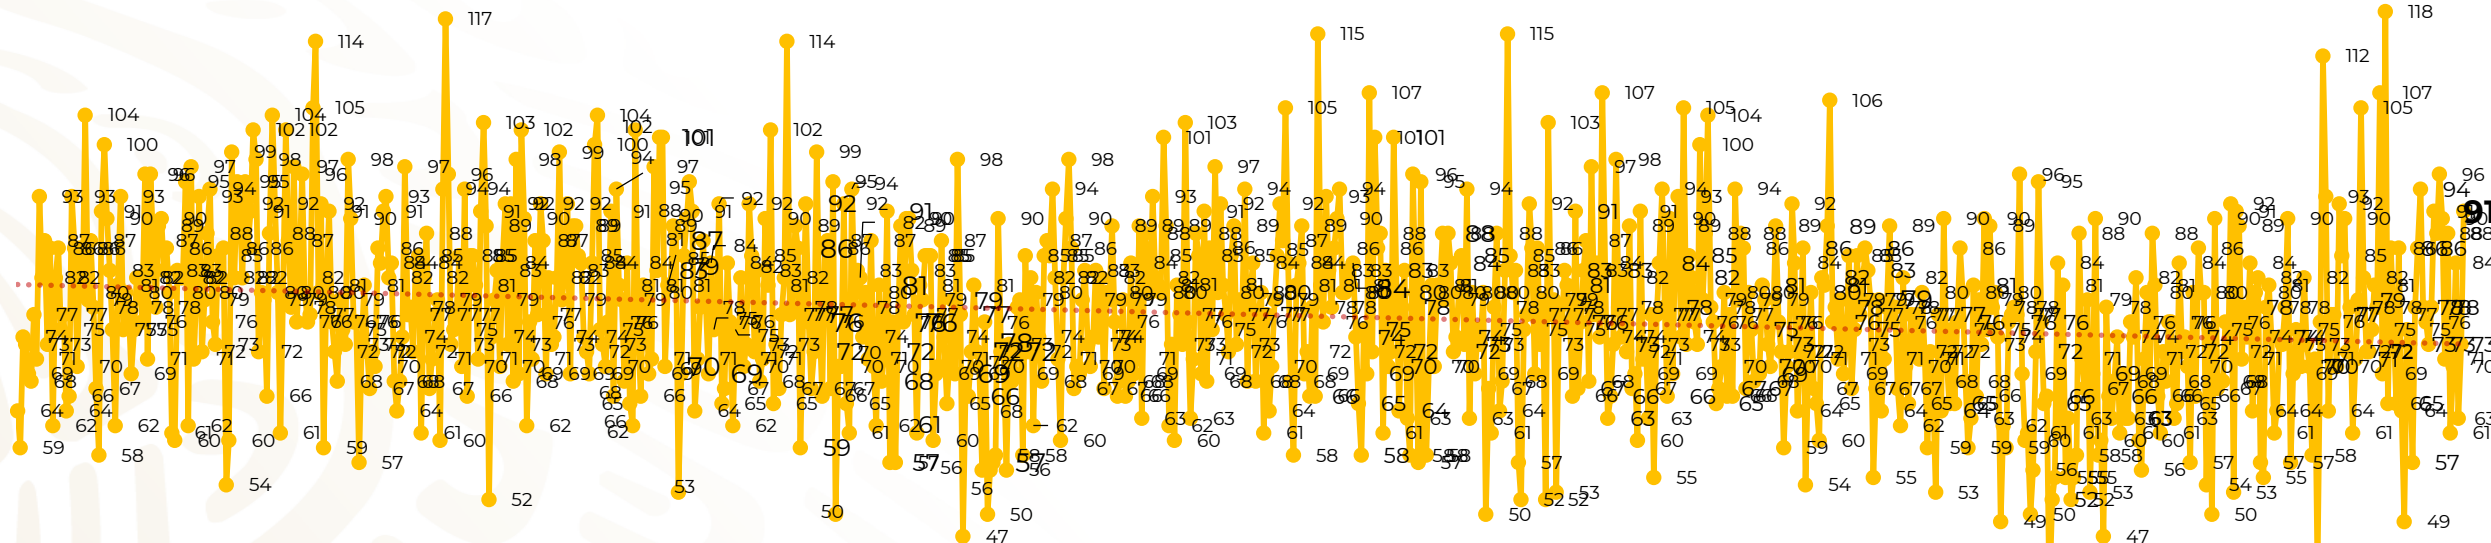

Víctimas reportadas por delito de homicidio (Fiscalías Estatales y Dependencias Federales)

Entidades	Junio 22
Aguascalientes	1
Baja California	4
Baja California Sur	0
Campeche	1
Chiapas	1
Chihuahua	1
Ciudad de México	1
Coahuila	0
Colima	0
Durango	0
Estado de México	3
Guanajuato	10
Guerrero	3
Hidalgo	0
Jalisco	19
Michoacán	7

Entidades	Junio 22
Morelos	6
Nayarit	1
Nuevo León	12
Oaxaca	1
Puebla	3
Querétaro	0
Quintana Roo	3
San Luis Potosí	5
Sinaloa	1
Sonora	1
Tabasco	1
Tamaulipas	1
Tlaxcala	0
Veracruz	4
Yucatán	0
Zacatecas	1
Total	91

Víctimas reportadas por delito de homicidio (Fiscalías Estatales y Dependencias Federales)

HOMICIDIOS DOLOSOS TENDENCIA MENSUAL (víctimas)

Mes	Víctimas	Promedio Diario	Días	Mes	Víctimas	Promedio Diario	Días	Mes	Víctimas	Promedio Diario	Días	Mes	Víctimas	Promedio Diario	Días	Mes	Víctimas	Promedio Diario	Días
Ago-19	2,469	79.6	31	Mar-20	2,585	83.4	31	Oct-20	2,429	78.3	31	May-21	2,462	79.4	31	Dic-21	2,274	73.3	31
Sep-19	2,386	79.5	30	Abr-20	2,492	83.1	30	Nov-20	2,303	76.7	30	Jun-21	2,251	75.0	30	Ene-22	2,061	66.5	31
Oct-19	2,356	76.0	31	May-20	2,423	78.2	31	Dic-20	2,194	70.8	31	Jul-21	2,381	76.8	31	Feb-22	1,933	69.0	28
Nov-19	2,370	79.0	30	Jun-20	2,413	80.4	30	Ene-21	2,379	76.7	31	Ago-21	2,414	77.9	31	Mar-22	2,241	72.3	31
Dic-19	2,444	78.8	31	Jul-20	2,519	81.2	31	Feb-21	2,206	78.7	28	Sep-21	2,405	80.2	30	Abr-22	2,131	71.0	30
Ene-20	2,376	76.6	31	Ago-20	2,524	81.4	31	Mar-21	2,444	78.8	31	Oct-21	2,332	75.2	31	May-22	2,472	79.7	31
Feb-20	2,352	81.1	29	Sep-20	2,315	77.1	30	Abr-21	2,370	79.0	30	Nov-21	2,242	74.7	30	Jun-22	1,734	78.8	22