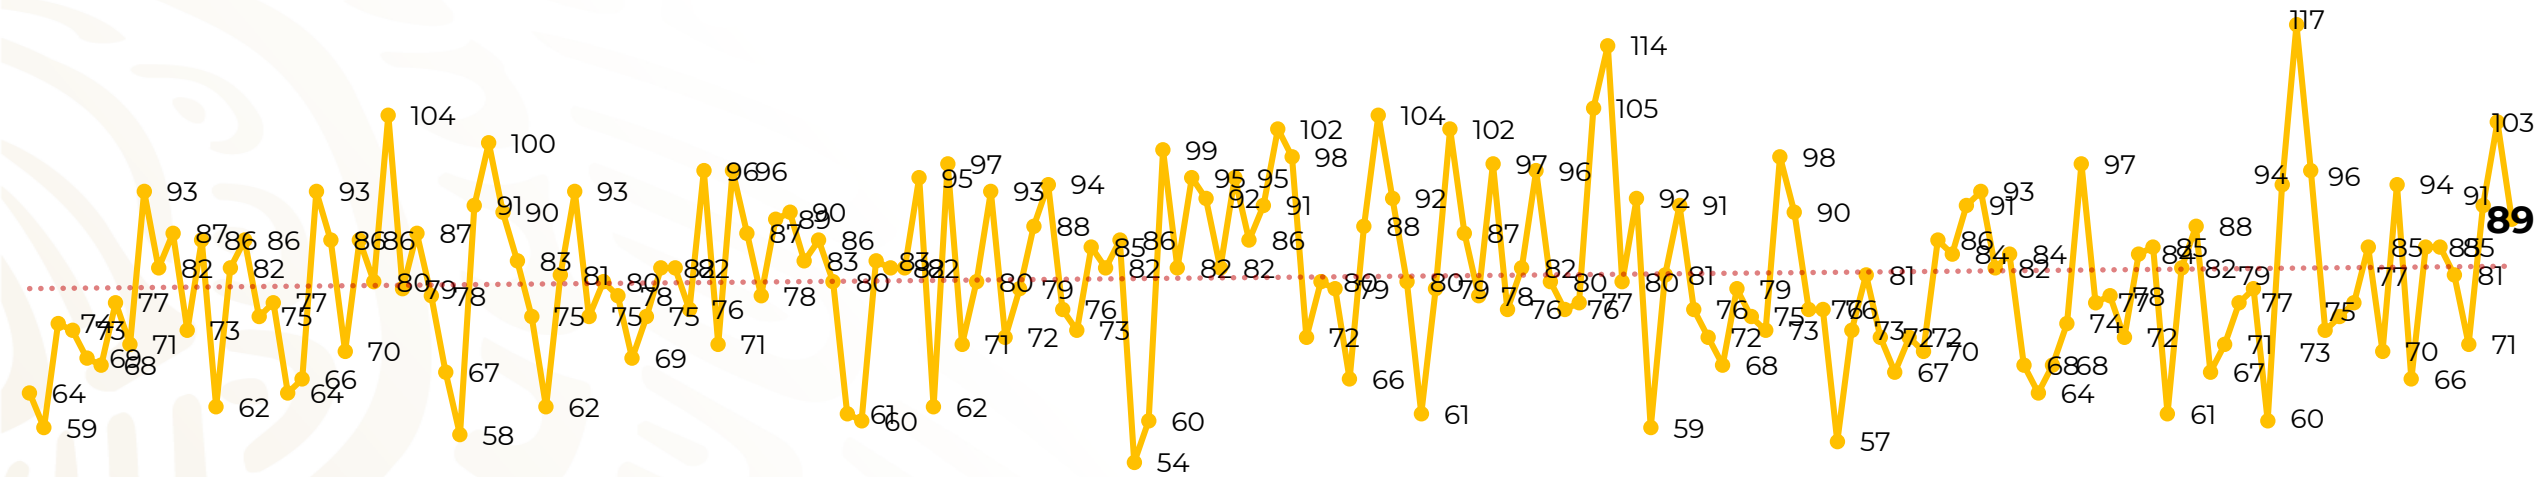

Víctimas reportadas por delito de homicidio (Fiscalías Estatales y Dependencias Federales)

Entidades	Junio 22
Aguascalientes	0
Baja California	6
Baja California Sur	0
Campeche	0
Chiapas	2
Chihuahua	1
Ciudad de México	3
Coahuila	0
Colima	0
Durango	0
Estado de México	9
Guanajuato	13
Guerrero	1
Hidalgo	1
Jalisco	7
Michoacán	4

Víctimas reportadas por delito de homicidio (Fiscalías Estatales y Dependencias Federales)

HOMICIDIOS DOLOSOS TENDENCIA MENSUAL (víctimas)

Mes	Víctimas	Promedio Diario	Días	Mes	Víctimas	Promedio Diario	Días	Mes	Víctimas	Promedio Diario	Días
Dic-18 ¹	2,153	79.7	27	Ago-19	2,469	79.6	31	Mar-20	2,585	83.4	31
Ene-19	2,326	75.0	31	Sep-19	2,386	79.5	30	Abr-20	2,492	83.1	30
Feb-19	2,326	83.1	28	Oct-19	2,356	76.0	31	May-20	2,423	78.2	31
Mar-19	2,404	77.5	31	Nov-19	2,370	79.0	30	Jun-20	1,806	82.1	22
Abr-19	2,227	74.2	30	Dic-19	2,444	78.8	31				
May-19	2,384	76.9	31	Ene-20	2,376	76.6	31				
Jun-19	2,543	84.8	30	Feb-20	2,352	81.1	29				
Jul-19	2,414	77.8	31								

Fuente : Fiscalías , consultado en el INS al 23/06/2020 03:00 hrs.
 1/ El reporte de homicidios por el INS inició a partir del 5 de diciembre de 2018.
 2/ Información del 01 enero al 22 de junio de 2020.