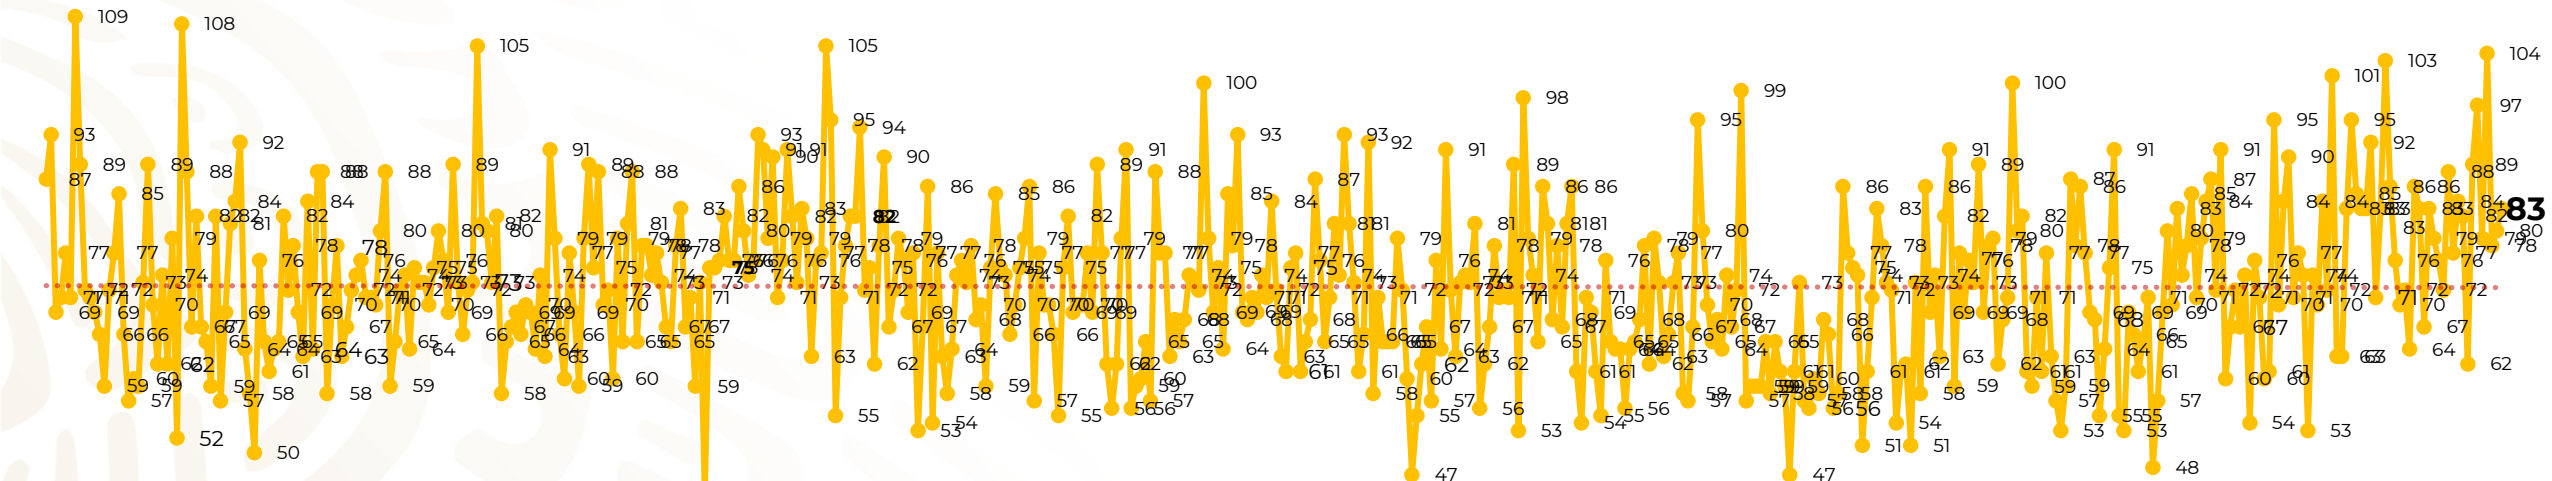

## Víctimas reportadas por delito de homicidio (Fiscalías Estatales y Dependencias Federales)

Entidades	Mayo 22
Aguascalientes	0
<b>Baja California</b>	<b>8</b>
Baja California Sur	0
Campeche	0
Chiapas	4
<b>Chihuahua</b>	<b>6</b>
Ciudad de México	5
Coahuila	1
Colima	2
Durango	0
<b>Estado de México</b>	<b>6</b>
<b>Guanajuato</b>	<b>7</b>
Guerrero	5
Hidalgo	3
Jalisco	5
Michoacán	3

Entidades	Mayo 22
Morelos	2
Nayarit	0
<b>Nuevo León</b>	<b>8</b>
Oaxaca	4
Puebla	1
Querétaro	0
Quintana Roo	2
San Luis Potosí	0
Sinaloa	0
<b>Sonora</b>	<b>6</b>
Tabasco	0
Tamaulipas	3
Tlaxcala	0
Veracruz	2
Yucatán	0
Zacatecas	0
<b>Total</b>	<b>83</b>

## HOMICIDIOS DOLOSOS TENDENCIA MENSUAL (víctimas)

Mes	Víctimas	Promedio Diario	Días	Mes	Víctimas	Promedio Diario	Días	Mes	Víctimas	Promedio Diario	Días	Mes	Víctimas	Promedio Diario	Días	Mes	Víctimas	Promedio Diario	Días
Dic-21	2,274	73.3	31	Jul-22	2,331	75.1	31	<b>Feb-23</b>	<b>1,987</b>	<b>70.9</b>	<b>28</b>	Sep-23	2,196	73.2	30	Abr-24	2,349	78.3	30
Ene-22	2,061	66.5	31	Ago-22	2,304	74.3	31	Mar-23	2,283	73.6	31	Oct-23	2,148	69.2	31	May-24	1,755	79.7	22
Feb-22	1,933	69.0	28	Sep-22	2,329	77.6	30	Abr-23	2,159	71.9	30	Nov-23	2,101	70.0	30				
Mar-22	2,241	72.3	31	Oct-22	2,481	80.0	31	May-23	2,350	75.8	31	Dic-23	2,051	66.2	31				
Abr-22	2,131	71.0	30	Nov-22	2,071	69.0	30	Jun-23	2,303	76.7	30	Ene-24	2,127	68.6	31				
May-22	2,472	79.7	31	Dic-22	2,277	73.4	31	Jul-23	2,204	71.0	31	Feb-24	2,022	72.2	28				
Jun-22	2,289	76.3	30	Ene-23	2,303	74.3	31	Ago-23	2,216	71.4	31	Mar-24	2,192	70.7	31				