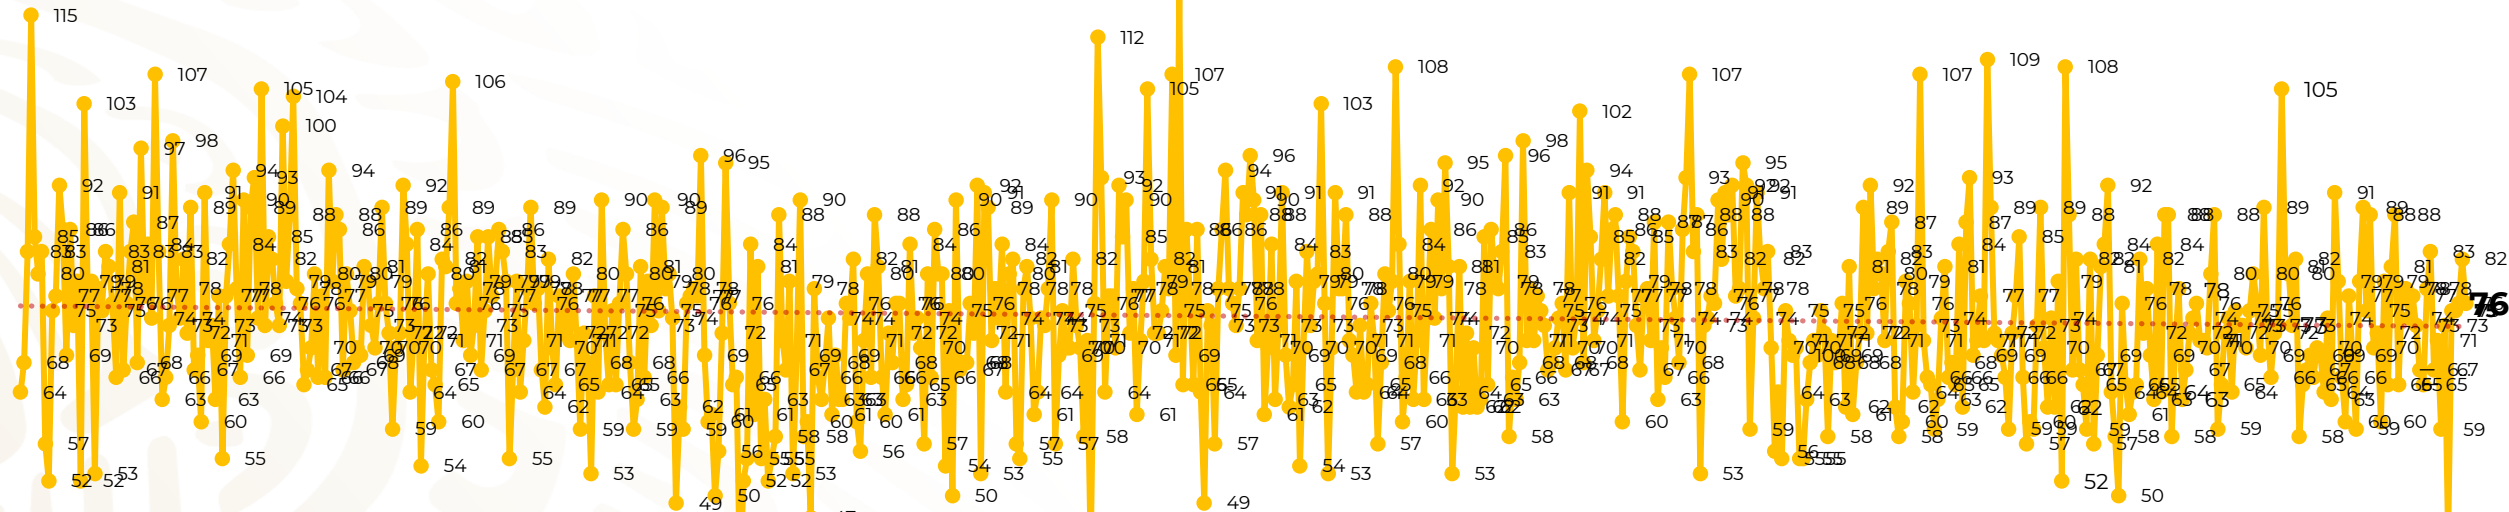

Víctimas reportadas por delito de homicidio (Fiscalías Estatales y Dependencias Federales)

Entidades	Mayo 22
Aguascalientes	0
Baja California	3
Baja California Sur	0
Campeche	0
Chiapas	3
Chihuahua	7
Ciudad de México	3
Coahuila	0
Colima	0
Durango	0
Estado de México	7
Guanajuato	12
Guerrero	6
Hidalgo	0
Jalisco	2
Michoacán	8

Entidades	Mayo 22
Morelos	5
Nayarit	0
Nuevo León	1
Oaxaca	1
Puebla	3
Querétaro	0
Quintana Roo	2
San Luis Potosí	2
Sinaloa	2
Sonora	1
Tabasco	1
Tamaulipas	4
Tlaxcala	0
Veracruz	2
Yucatán	1
Zacatecas	0
Total	76

Víctimas reportadas por delito de homicidio (Fiscalías Estatales y Dependencias Federales)

HOMICIDIOS DOLOSOS TENDENCIA MENSUAL (víctimas)

Mes	Víctimas	Promedio Diario	Días	Mes	Víctimas	Promedio Diario	Días	Mes	Víctimas	Promedio Diario	Días	Mes	Víctimas	Promedio Diario	Días	Mes	Víctimas	Promedio Diario	Días
Oct-20	2,429	78.3	31	May-21	2,462	79.4	31	Dic-21	2,274	73.3	31	Jul-22	2,331	75.1	31	Feb-23	1,987	70.9	28
Nov-20	2,303	76.7	30	Jun-21	2,251	75.0	30	Ene-22	2,061	66.5	31	Ago-22	2,304	74.3	31	Mar-23	2,283	73.6	31
Dic-20	2,194	70.8	31	Jul-21	2,381	76.8	31	Feb-22	1,933	69.0	28	Sep-22	2,329	77.6	30	Abril-23	2,159	71.9	30
Ene-21	2,379	76.7	31	Ago-21	2,414	77.9	31	Mar-22	2,241	72.3	31	Oct-22	2,481	80.0	31	Mayo-23	1,605	72.9	22
Feb-21	2,206	78.7	28	Sep-21	2,405	80.2	30	Abr-22	2,131	71.0	30	Nov-22	2,071	69.0	30				
Mar-21	2,444	78.8	31	Oct-21	2,332	75.2	31	May-22	2,472	79.7	31	Dic-22	2,277	73.4	31				
Abr-21	2,370	79.0	30	Nov-21	2,242	74.7	30	Jun-22	2,289	76.3	30	Ene-23	2,303	74.3	31				