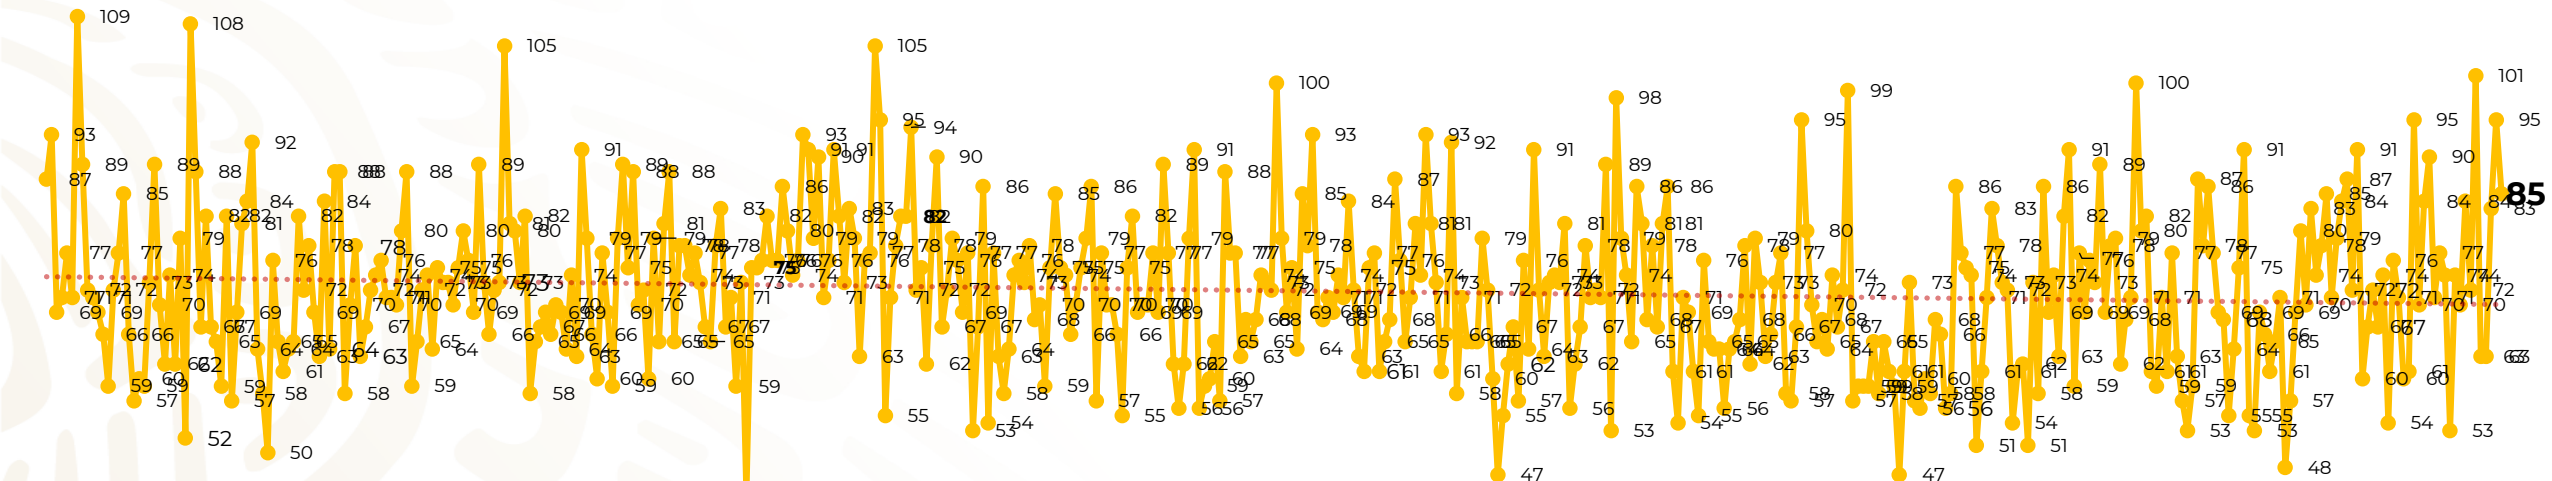

Víctimas reportadas por delito de homicidio (Fiscalías Estatales y Dependencias Federales)

Entidades	Abril 22
Aguascalientes	0
Baja California	5
Baja California Sur	0
Campeche	1
Chiapas	3
Chihuahua	2
Ciudad de México	3
Coahuila	0
Colima	4
Durango	3
Estado de México	11
Guanajuato	15
Guerrero	3
Hidalgo	0
Jalisco	8
Michoacán	4

Entidades	Abril 22
Morelos	5
Nayarit	1
Nuevo León	1
Oaxaca	0
Puebla	1
Querétaro	0
Quintana Roo	1
San Luis Potosí	1
Sinaloa	1
Sonora	7
Tabasco	4
Tamaulipas	1
Tlaxcala	0
Veracruz	0
Yucatán	0
Zacatecas	0
Total	85

Víctimas reportadas por delito de homicidio (Fiscalías Estatales y Dependencias Federales)

HOMICIDIOS DOLOSOS TENDENCIA MENSUAL (víctimas)

Mes	Víctimas	Promedio Diario	Días	Mes	Víctimas	Promedio Diario	Días	Mes	Víctimas	Promedio Diario	Días	Mes	Víctimas	Promedio Diario	Días	Mes	Víctimas	Promedio Diario	Días
Dic-21	2,274	73.3	31	Jul-22	2,331	75.1	31	Feb-23	1,987	70.9	28	Sep-23	2,196	73.2	30	Abr-24	1,672	76	22
Ene-22	2,061	66.5	31	Ago-22	2,304	74.3	31	Mar-23	2,283	73.6	31	Oct-23	2,148	69.2	31				
Feb-22	1,933	69.0	28	Sep-22	2,329	77.6	30	Abr-23	2,159	71.9	30	Nov-23	2,101	70.0	30				
Mar-22	2,241	72.3	31	Oct-22	2,481	80.0	31	May-23	2,350	75.8	31	Dic-23	2,051	66.2	31				
Abr-22	2,131	71.0	30	Nov-22	2,071	69.0	30	Jun-23	2,303	76.7	30	Ene-24	2,127	68.6	31				
May-22	2,472	79.7	31	Dic-22	2,277	73.4	31	Jul-23	2,204	71.0	31	Feb-24	2,022	72.2	28				
Jun-22	2,289	76.3	30	Ene-23	2,303	74.3	31	Ago-23	2,216	71.4	31	Mar-24	2,192	70.7	31				