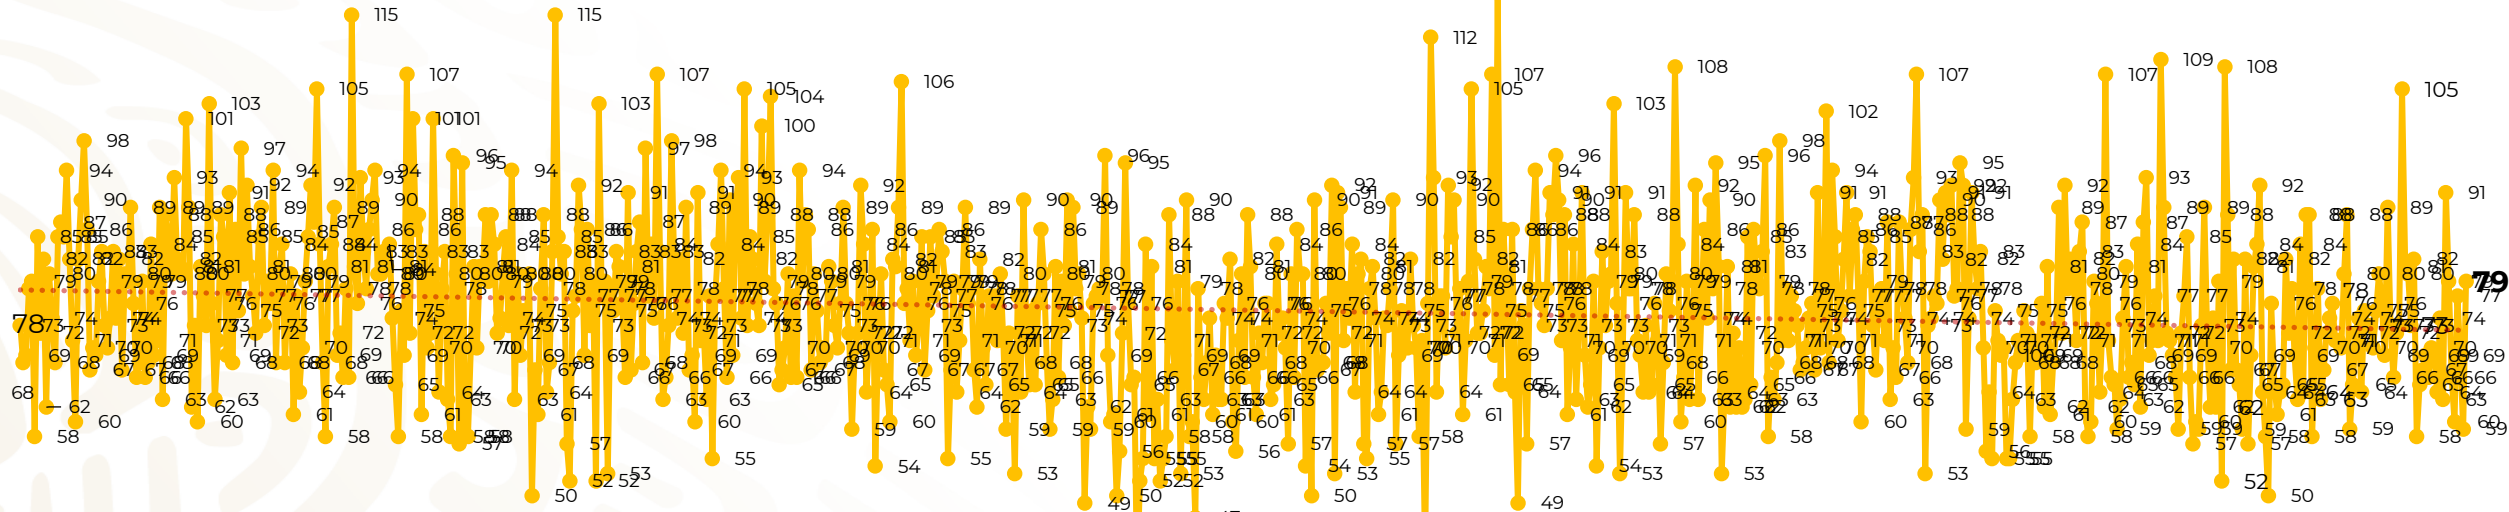

Víctimas reportadas por delito de homicidio (Fiscalías Estatales y Dependencias Federales)

Entidades	Abril 22
Aguascalientes	0
Baja California	16
Baja California Sur	0
Campeche	0
Chiapas	0
Chihuahua	2
Ciudad de México	0
Coahuila	1
Colima	3
Durango	0
Estado de México	4
Guanajuato	8
Guerrero	1
Hidalgo	0
Jalisco	3
Michoacán	10

Entidades	Abril 22
Morelos	3
Nayarit	0
Nuevo León	3
Oaxaca	2
Puebla	2
Querétaro	0
Quintana Roo	4
San Luis Potosí	1
Sinaloa	2
Sonora	7
Tabasco	0
Tamaulipas	1
Tlaxcala	0
Veracruz	4
Yucatán	0
Zacatecas	2
Total	79

Víctimas reportadas por delito de homicidio (Fiscalías Estatales y Dependencias Federales)

HOMICIDIOS DOLOSOS TENDENCIA MENSUAL (víctimas)

Mes	Víctimas	Promedio Diario	Días	Mes	Víctimas	Promedio Diario	Días	Mes	Víctimas	Promedio Diario	Días	Mes	Víctimas	Promedio Diario	Días	Mes	Víctimas	Promedio Diario	Días
Oct-20	2,429	78.3	31	May-21	2,462	79.4	31	Dic-21	2,274	73.3	31	Jul-22	2,331	75.1	31	Feb-23	1,987	70.9	28
Nov-20	2,303	76.7	30	Jun-21	2,251	75.0	30	Ene-22	2,061	66.5	31	Ago-22	2,304	74.3	31	Mar-23	2,283	73.6	31
Dic-20	2,194	70.8	31	Jul-21	2,381	76.8	31	Feb-22	1,933	69.0	28	Sep-22	2,329	77.6	30	Abril-23	1,561	70.9	22
Ene-21	2,379	76.7	31	Ago-21	2,414	77.9	31	Mar-22	2,241	72.3	31	Oct-22	2,481	80.0	31				
Feb-21	2,206	78.7	28	Sep-21	2,405	80.2	30	Abr-22	2,131	71.0	30	Nov-22	2,071	69.0	30				
Mar-21	2,444	78.8	31	Oct-21	2,332	75.2	31	May-22	2,472	79.7	31	Dic-22	2,277	73.4	31				
Abr-21	2,370	79.0	30	Nov-21	2,242	74.7	30	Jun-22	2,289	76.3	30	Ene-23	2,303	74.3	31				

01-ene 15-ene 29-ene 12-feb 26-feb 12-mar 26-mar 09-abr 23-abr 07-may 21-may 04-jun 18-jun 02-jul 16-jul 30-jul 13-ago 27-ago 10-sep 24-sep 08-oct 22-oct 05-nov 19-nov 03-dic 17-dic 31-dic 14-ene 28-ene 11-feb 25-feb 11-mar 25-mar 08-abr 22-abr 06-may 20-may 03-jun 17-jun 01-jul 15-jul 29-jul 12-ago 26-ago 09-sep 23-sep 07-oct 21-oct 04-nov 18-nov 02-dic 16-dic 30-dic 13-ene 27-ene 10-feb 24-feb 10-mar 24-mar 07-abr 21-abr