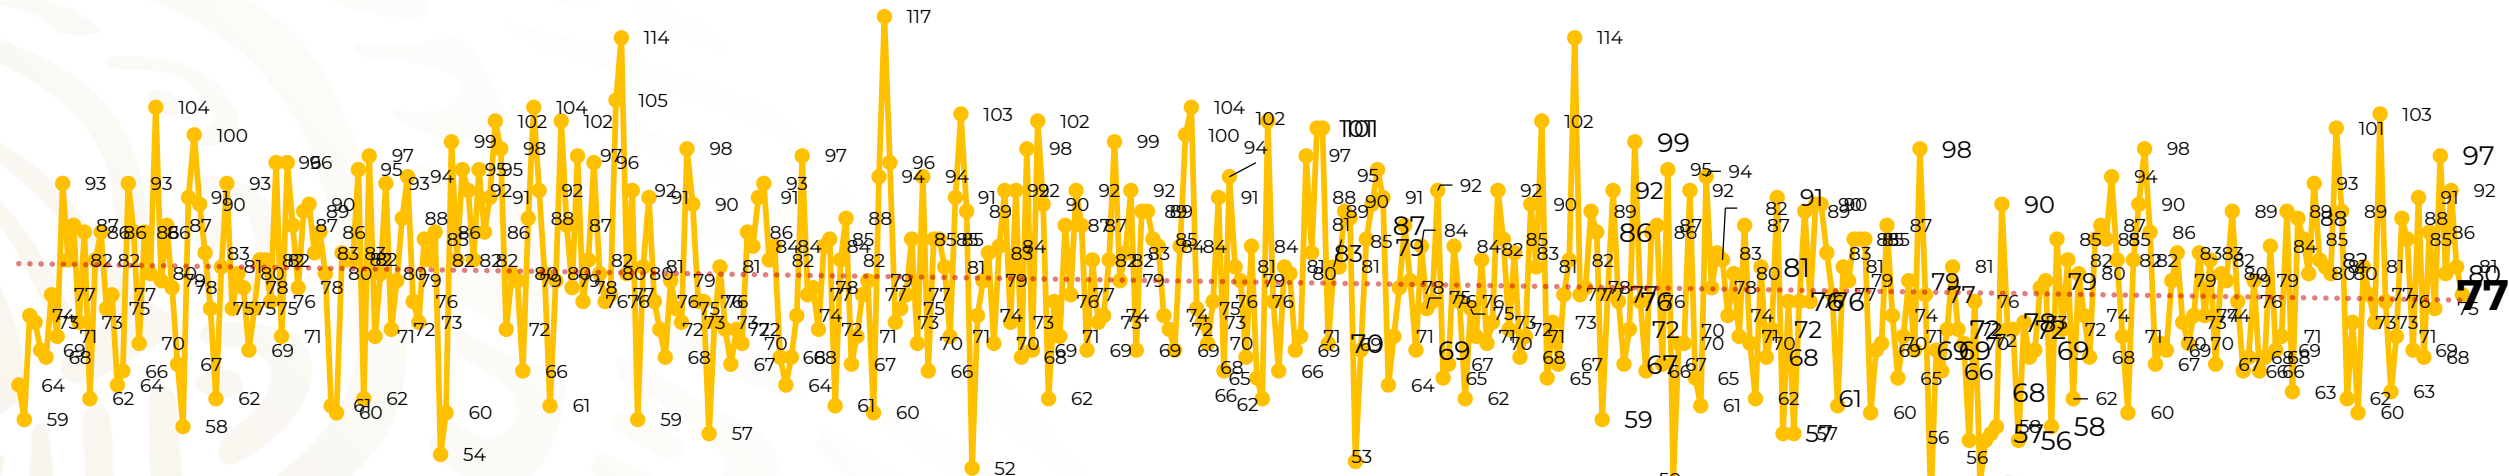

## Víctimas reportadas por delito de homicidio (Fiscalías Estatales y Dependencias Federales)

Entidades	Marzo 22
Aguascalientes	0
Baja California	1
Baja California Sur	0
Campeche	0
Chiapas	1
Chihuahua	4
Ciudad de México	5
Coahuila	2
Colima	2
Durango	1
Estado de México	5
<b>Guanajuato</b>	<b>10</b>
Guerrero	5
Hidalgo	1
Jalisco	2
<b>Michoacán</b>	<b>11</b>

Entidades	Marzo 22
Morelos	2
Nayarit	1
Nuevo León	3
Oaxaca	3
Puebla	3
Querétaro	0
Quintana Roo	0
San Luis Potosí	0
Sinaloa	3
Sonora	2
Tabasco	1
Tamaulipas	1
Tlaxcala	1
Veracruz	4
Yucatán	0
Zacatecas	3
<b>Total</b>	<b>77</b>

## HOMICIDIOS DOLOSOS TENDENCIA MENSUAL (víctimas)

Mes	Víctimas	Promedio Diario	Días	Mes	Víctimas	Promedio Diario	Días	Mes	Víctimas	Promedio Diario	Días	Mes	Víctimas	Promedio Diario	Días
Dic-18 <sup>1</sup>	2,153	79.7	27	Ago-19	2,469	79.6	31	Mar-20	2,585	83.4	31	Oct-20	2,429	78.3	31
Ene-19	2,326	75.0	31	Sep-19	2,386	79.5	30	Abr-20	2,492	83.1	30	Nov-20	2,303	76.7	30
Feb-19	2,326	83.1	28	Oct-19	2,356	76.0	31	May-20	2,423	78.2	31	Dic-20	2,194	70.8	31
Mar-19	2,404	77.5	31	Nov-19	2,370	79.0	30	Jun-20	2,413	80.4	30	Ene-21	2,379	76.7	31
Abr-19	2,227	74.2	30	Dic-19	2,444	78.8	31	Jul-20	2,519	81.2	31	Feb-21	2,206	78.7	28
May-19	2,384	76.9	31	Ene-20	2,376	76.6	31	Ago-20	2,524	81.4	31	Mar-21	1,728	78.5	22
Jun-19	2,543	84.8	30	Feb-20	2,352	81.1	29	Sep-20	2,315	77.1	30				
Jul-19	2,414	77.8	31												

01-ene. 08-ene. 15-ene. 22-ene. 29-ene. 05-feb. 12-feb. 19-feb. 26-feb. 04-mar. 11-mar. 18-mar. 25-mar. 01-abr. 08-abr. 15-abr. 22-abr. 29-abr. 06-may. 13-may. 20-may. 27-may. 03-jun. 10-jun. 17-jun. 24-jun. 01-jul. 08-jul. 15-jul. 22-jul. 29-jul. 05-ago. 12-ago. 19-ago. 26-ago. 02-sep. 09-sep. 16-sep. 23-sep. 30-sep. 07-oct. 14-oct. 21-oct. 28-oct. 04-nov. 11-nov. 18-nov. 25-nov. 02-dic. 09-dic. 16-dic. 23-dic. 30-dic. 06-ene. 13-ene. 20-ene. 27-ene. 03-feb. 10-feb. 17-feb. 24-feb. 03-mar. 10-mar. 17-mar.