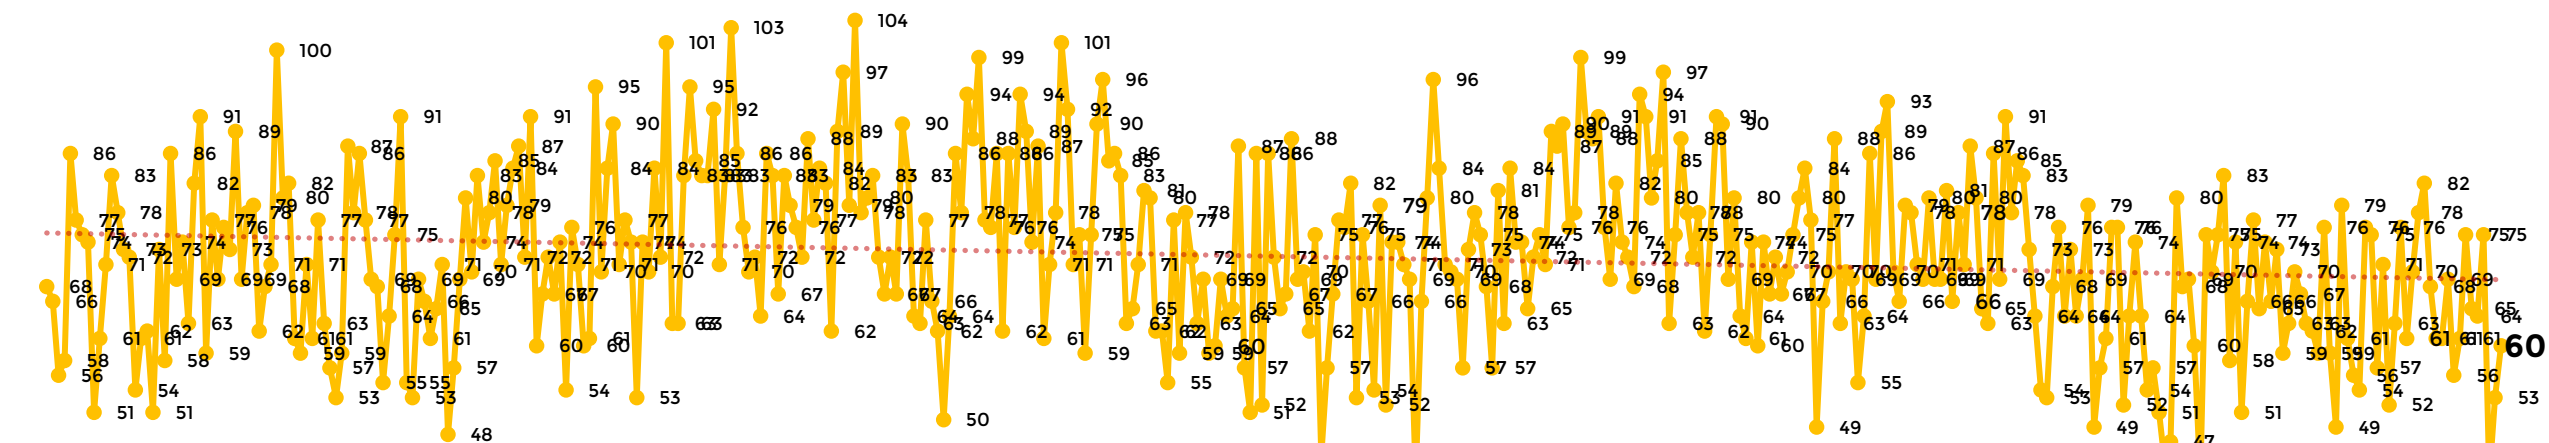

Víctimas reportadas por delito de homicidio (Fiscalías Estatales y Dependencias Federales)

Entidades	Febrero 22
Aguascalientes	0
Baja California	6
Baja California Sur	0
Campeche	0
Chiapas	1
Chihuahua	7
Ciudad de México	0
Coahuila	0
Colima	0
Durango	1
Estado de México	5
Guanajuato	11
Guerrero	1
Hidalgo	0
Jalisco	4
Michoacán	3

Entidades	Febrero 22
Morelos	3
Nayarit	0
Nuevo León	1
Oaxaca	3
Puebla	1
Querétaro	0
Quintana Roo	1
San Luis Potosí	1
Sinaloa	1
Sonora	3
Tabasco	2
Tamaulipas	0
Tlaxcala	1
Veracruz	4
Yucatán	0
Zacatecas	0
Total	60

Víctimas reportadas por delito de homicidio (Fiscalías Estatales y Dependencias Federales)

HOMICIDIOS DOLOSOS TENDENCIA MENSUAL (víctimas)

Mes	Víctimas	Promedio Diario	Días	Mes	Víctimas	Promedio Diario	Días	Mes	Víctimas	Promedio Diario	Días	Mes	Víctimas	Promedio Diario	Días	Mes	Víctimas	Promedio Diario	Días
Jul-22	2,331	75.1	31	Feb-23	1,987	70.9	28	Sep-23	2,196	73.2	30	Abr-24	2,349	78.3	30	Nov-24	2,234	74.4	30
Ago-22	2,304	74.3	31	Mar-23	2,283	73.6	31	Oct-23	2,148	69.2	31	May-24	2,410	77.7	31	Dic-24	2,026	65.3	31
Sep-22	2,329	77.6	30	Abr-23	2,159	71.9	30	Nov-23	2,101	70.0	30	Jun-24	2,363	78.7	30	Ene-25	2,037	65.7	31
Oct-22	2,481	80.0	31	May-23	2,350	75.8	31	Dic-23	2,051	66.2	31	Jul-24	2,151	69.3	31	Feb-25	1,420	64.5	22
Nov-22	2,071	69.0	30	Jun-23	2,303	76.7	30	Ene-24	2,127	68.6	31	Ago-24	2,143	69.1	31				
Dic-22	2,277	73.4	31	Jul-23	2,204	71.0	31	Feb-24	2,077	71.6	29	Sep-24	2,350	78	30				
Ene-23	2,303	74.3	31	Ago-23	2,216	71.4	31	Mar-24	2,192	70.7	31	Oct-24	2,293	73.9	31				