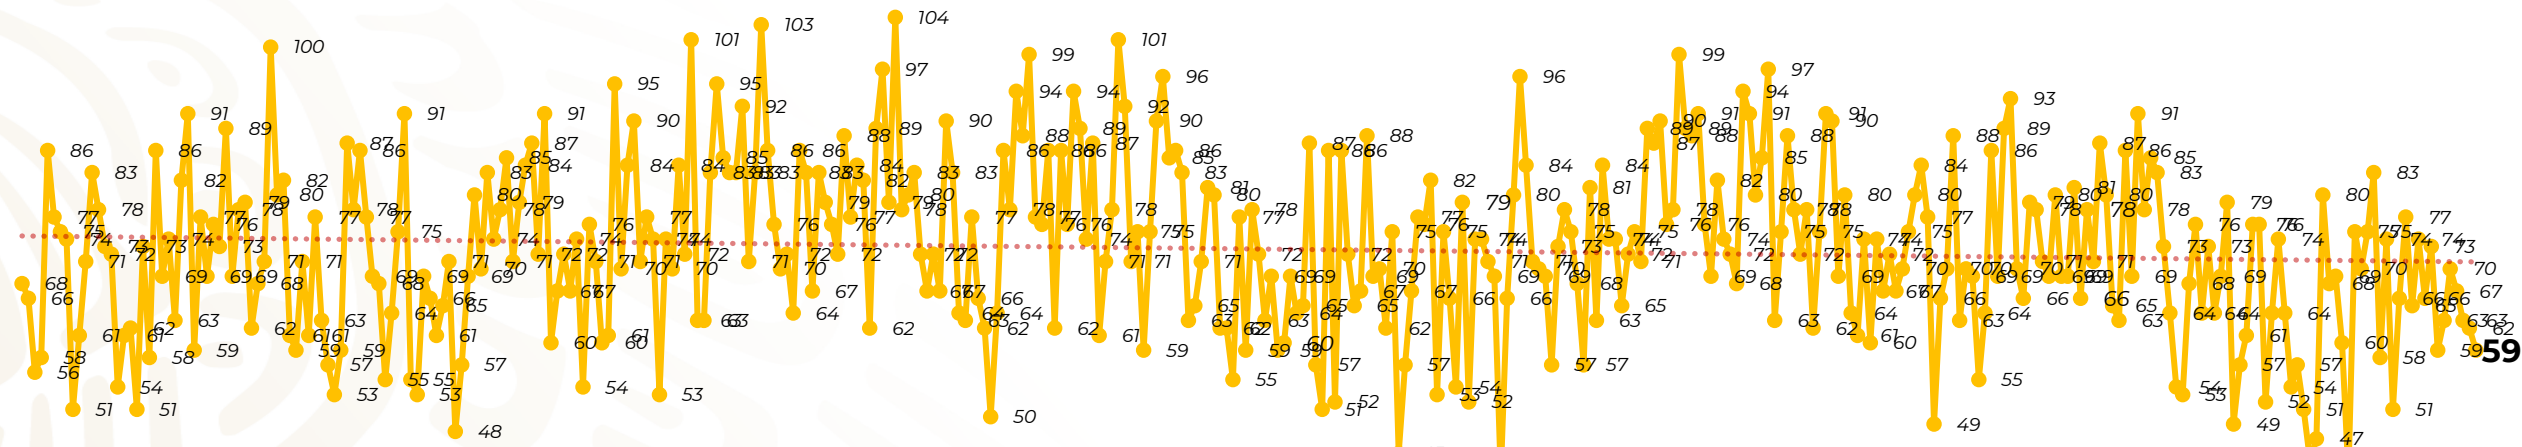

## Víctimas reportadas por delito de homicidio (Fiscalías Estatales y Dependencias Federales)

Entidades	Enero 22
<i>Aguascalientes</i>	0
<i>Baja California</i>	4
<i>Baja California Sur</i>	0
<i>Campeche</i>	0
<i>Chiapas</i>	0
<i>Chihuahua</i>	2
<i>Ciudad de México</i>	3
<i>Coahuila</i>	0
<i>Colima</i>	2
<i>Durango</i>	0
<i>Estado de México</i>	4
<b>Guanajuato</b>	<b>20</b>
<i>Guerrero</i>	3
<i>Hidalgo</i>	0
<i>Jalisco</i>	0
<i>Michoacán</i>	3

Entidades	Enero 22
<i>Morelos</i>	0
<i>Nayarit</i>	0
<i>Nuevo León</i>	2
<i>Oaxaca</i>	2
<i>Puebla</i>	0
<i>Querétaro</i>	0
<i>Quintana Roo</i>	3
<i>San Luis Potosí</i>	2
<i>Sinaloa</i>	3
<i>Sonora</i>	4
<i>Tabasco</i>	0
<i>Tamaulipas</i>	1
<i>Tlaxcala</i>	0
<i>Veracruz</i>	0
<i>Yucatán</i>	0
<i>Zacatecas</i>	1
<b>Total</b>	<b>59</b>

## HOMICIDIOS DOLOSOS TENDENCIA MENSUAL (víctimas)

Mes	Víctimas	Promedio Diario	Días	Mes	Víctimas	Promedio Diario	Días	Mes	Víctimas	Promedio Diario	Días	Mes	Víctimas	Promedio Diario	Días	Mes	Víctimas	Promedio Diario	Días
Jul-22	2,331	75.1	31	Feb-23	1,987	70.9	28	Sep-23	2,196	73.2	30	Abr-24	2,349	78.3	30	Nov-24	2,234	74.4	30
Ago-22	2,304	74.3	31	Mar-23	2,283	73.6	31	Oct-23	2,148	69.2	31	May-24	2,410	77.7	31	Dic-24	2,026	65.3	31
Sep-22	2,329	77.6	30	Abr-23	2,159	71.9	30	Nov-23	2,101	70.0	30	Jun-24	2,363	78.7	30	Ene-25	1,452	66.0	22
Oct-22	2,481	80.0	31	May-23	2,350	75.8	31	Dic-23	2,051	66.2	31	Jul-24	2,151	69.3	31				
Nov-22	2,071	69.0	30	Jun-23	2,303	76.7	30	Ene-24	2,127	68.6	31	Ago-24	2,143	69.1	31				
Dic-22	2,277	73.4	31	Jul-23	2,204	71.0	31	Feb-24	2,077	71.6	29	Sep-24	2,350	78	30				
Ene-23	2,303	74.3	31	Ago-23	2,216	71.4	31	Mar-24	2,192	70.7	31	Oct-24	2,293	73.9	31				