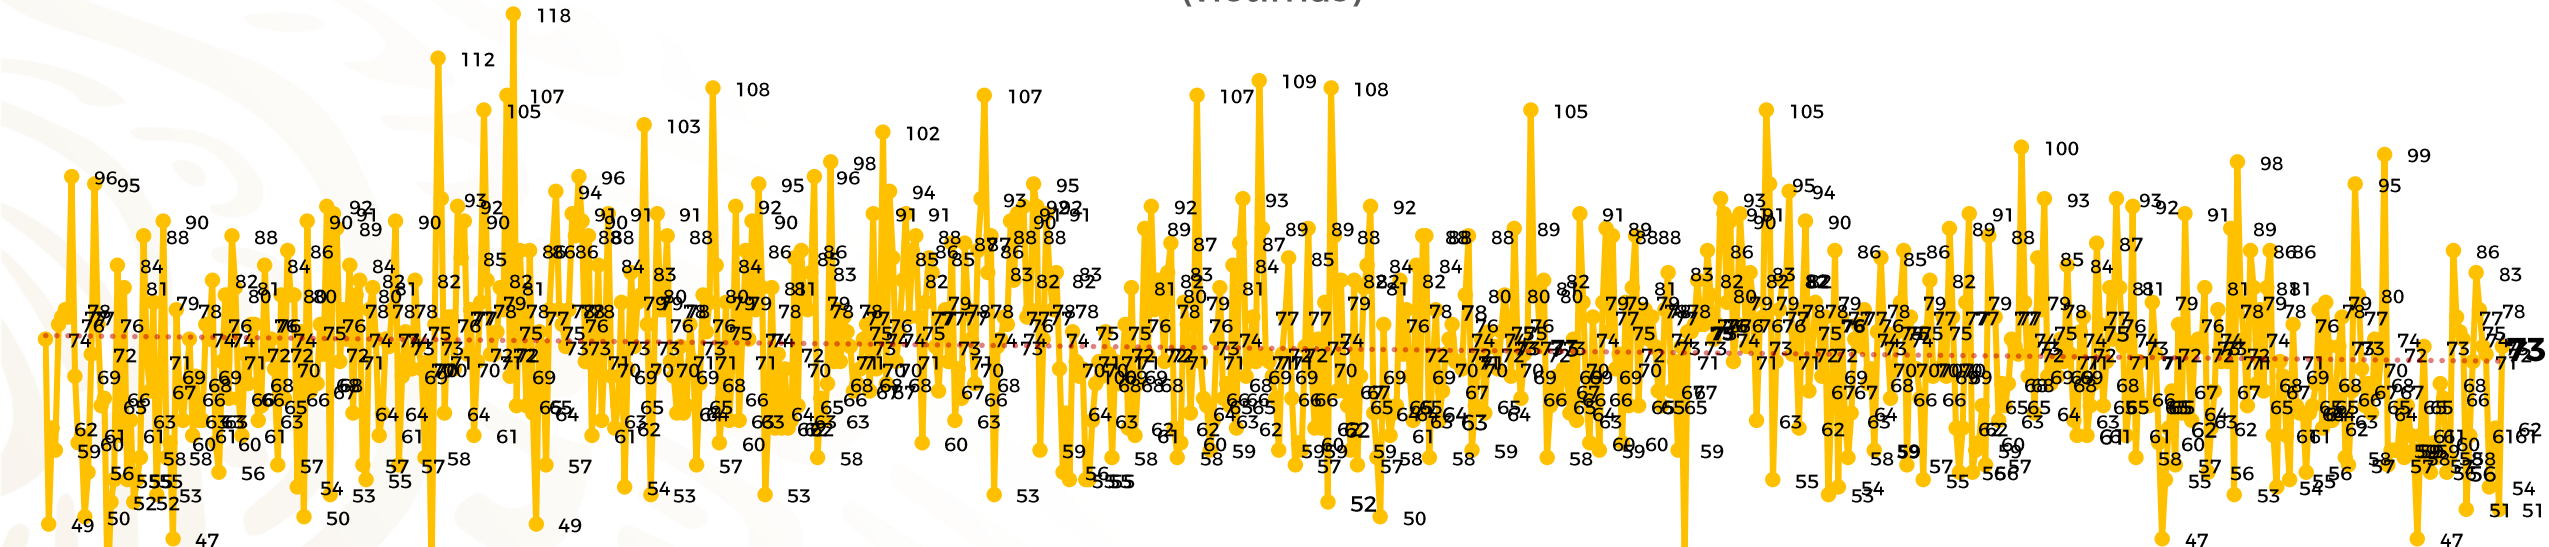

## Víctimas reportadas por delito de homicidio (Fiscalías Estatales y Dependencias Federales)

Entidades	Enero 22
Aguascalientes	0
<b>Baja California</b>	<b>7</b>
Baja California Sur	0
Campeche	0
Chiapas	1
<b>Chihuahua</b>	<b>6</b>
Ciudad de México	1
Coahuila	0
Colima	4
Durango	0
<b>Estado de México</b>	<b>8</b>
Guanajuato	4
Guerrero	0
Hidalgo	0
<b>Jalisco</b>	<b>8</b>
Michoacán	2

Entidades	Enero 22
<b>Morelos</b>	<b>10</b>
Nayarit	0
Nuevo León	2
Oaxaca	0
Puebla	2
Querétaro	0
Quintana Roo	5
San Luis Potosí	2
Sinaloa	1
<b>Sonora</b>	<b>6</b>
Tabasco	1
Tamaulipas	1
Tlaxcala	0
Veracruz	2
Yucatán	0
Zacatecas	0
<b>Total</b>	<b>73</b>

## HOMICIDIOS DOLOSOS TENDENCIA MENSUAL (víctimas)

Mes	Víctimas	Promedio Diario	Días	Mes	Víctimas	Promedio Diario	Días	Mes	Víctimas	Promedio Diario	Días	Mes	Víctimas	Promedio Diario	Días	Mes	Víctimas	Promedio Diario	Días
May-21	2,462	79.4	31	Dic-21	2,274	73.3	31	Jul-22	2,331	75.1	31	Feb-23	1,987	70.9	28	Sep-23	2,196	73.2	30
Jun-21	2,251	75.0	30	Ene-22	2,061	66.5	31	Ago-22	2,304	74.3	31	Mar-23	2,283	73.6	31	Oct-23	2,148	69.2	31
Jul-21	2,381	76.8	31	Feb-22	1,933	69.0	28	Sep-22	2,329	77.6	30	Abr-23	2,159	71.9	30	Nov-23	2,101	70.0	30
Ago-21	2,414	77.9	31	Mar-22	2,241	72.3	31	Oct-22	2,481	80.0	31	May-23	2,350	75.8	31	Dic-23	2,051	66.2	31
Sep-21	2,405	80.2	30	Abr-22	2,131	71.0	30	Nov-22	2,071	69.0	30	Jun-23	2,303	76.7	30	Ene-24	1,468	66.7	22
Oct-21	2,332	75.2	31	May-22	2,472	79.7	31	Dic-22	2,277	73.4	31	Jul-23	2,204	71.0	31				
Nov-21	2,242	74.7	30	Jun-22	2,289	76.3	30	Ene-23	2,303	74.3	31	Ago-23	2,216	71.4	31				