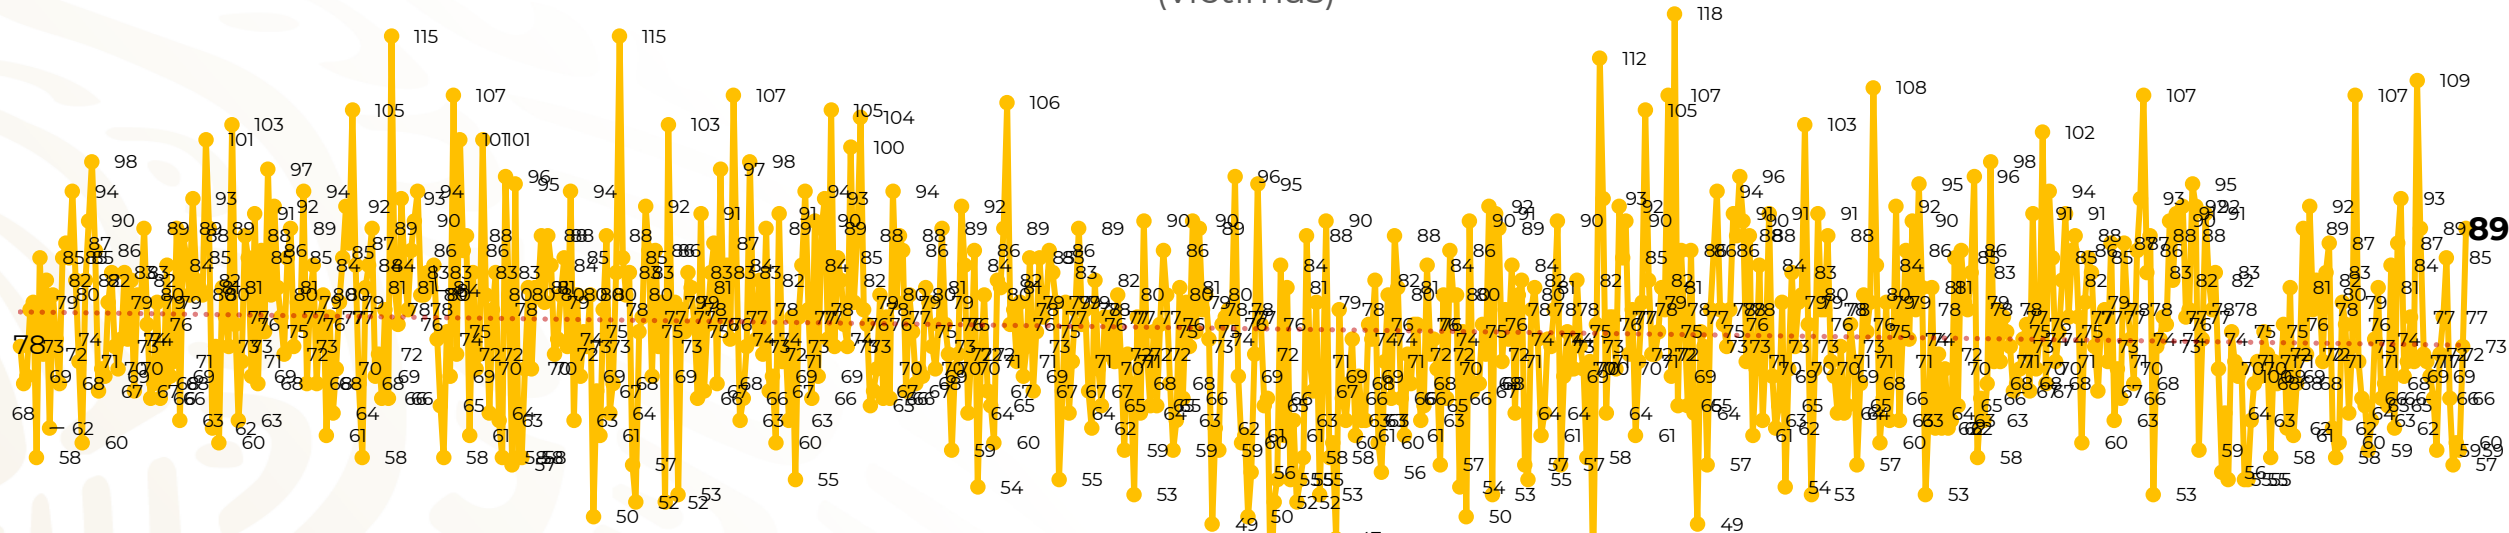

Víctimas reportadas por delito de homicidio (Fiscalías Estatales y Dependencias Federales)

Entidades	Enero 22
Aguascalientes	0
Baja California	4
Baja California Sur	0
Campeche	0
Chiapas	0
Chihuahua	3
Ciudad de México	5
Coahuila	1
Colima	0
Durango	0
Estado de México	19
Guanajuato	7
Guerrero	9
Hidalgo	0
Jalisco	2
Michoacán	6

Entidades	Enero 22
Morelos	3
Nayarit	1
Nuevo León	2
Oaxaca	5
Puebla	3
Querétaro	0
Quintana Roo	2
San Luis Potosí	3
Sinaloa	1
Sonora	1
Tabasco	0
Tamaulipas	1
Tlaxcala	0
Veracruz	10
Yucatán	0
Zacatecas	1
Total	89

Víctimas reportadas por delito de homicidio (Fiscalías Estatales y Dependencias Federales)

HOMICIDIOS DOLOSOS TENDENCIA MENSUAL (víctimas)

Mes	Víctimas	Promedio Diario	Días	Mes	Víctimas	Promedio Diario	Días	Mes	Víctimas	Promedio Diario	Días	Mes	Víctimas	Promedio Diario	Días	Mes	Víctimas	Promedio Diario	Días
Mar-20	2,585	83.4	31	Oct-20	2,429	78.3	31	May-21	2,462	79.4	31	Dic-21	2,274	73.3	31	Jul-22	2,331	75.1	31
Abr-20	2,492	83.1	30	Nov-20	2,303	76.7	30	Jun-21	2,251	75.0	30	Ene-22	2,061	66.5	31	Ago-22	2,304	74.3	31
May-20	2,423	78.2	31	Dic-20	2,194	70.8	31	Jul-21	2,381	76.8	31	Feb-22	1,933	69.0	28	Sep-22	2,329	77.6	30
Jun-20	2,413	80.4	30	Ene-21	2,379	76.7	31	Ago-21	2,414	77.9	31	Mar-22	2,241	72.3	31	Oct-22	2,481	80.0	31
Jul-20	2,519	81.2	31	Feb-21	2,206	78.7	28	Sep-21	2,405	80.2	30	Abr-22	2,131	71.0	30	Nov-22	2,071	69.0	30
Ago-20	2,524	81.4	31	Mar-21	2,444	78.8	31	Oct-21	2,332	75.2	31	May-22	2,472	79.7	31	Dic-22	2,277	73.4	31
Sep-20	2,315	77.1	30	Abr-21	2,370	79.0	30	Nov-21	2,242	74.7	30	Jun-22	2,289	76.3	30	Ene-23	1,641	74.5	22