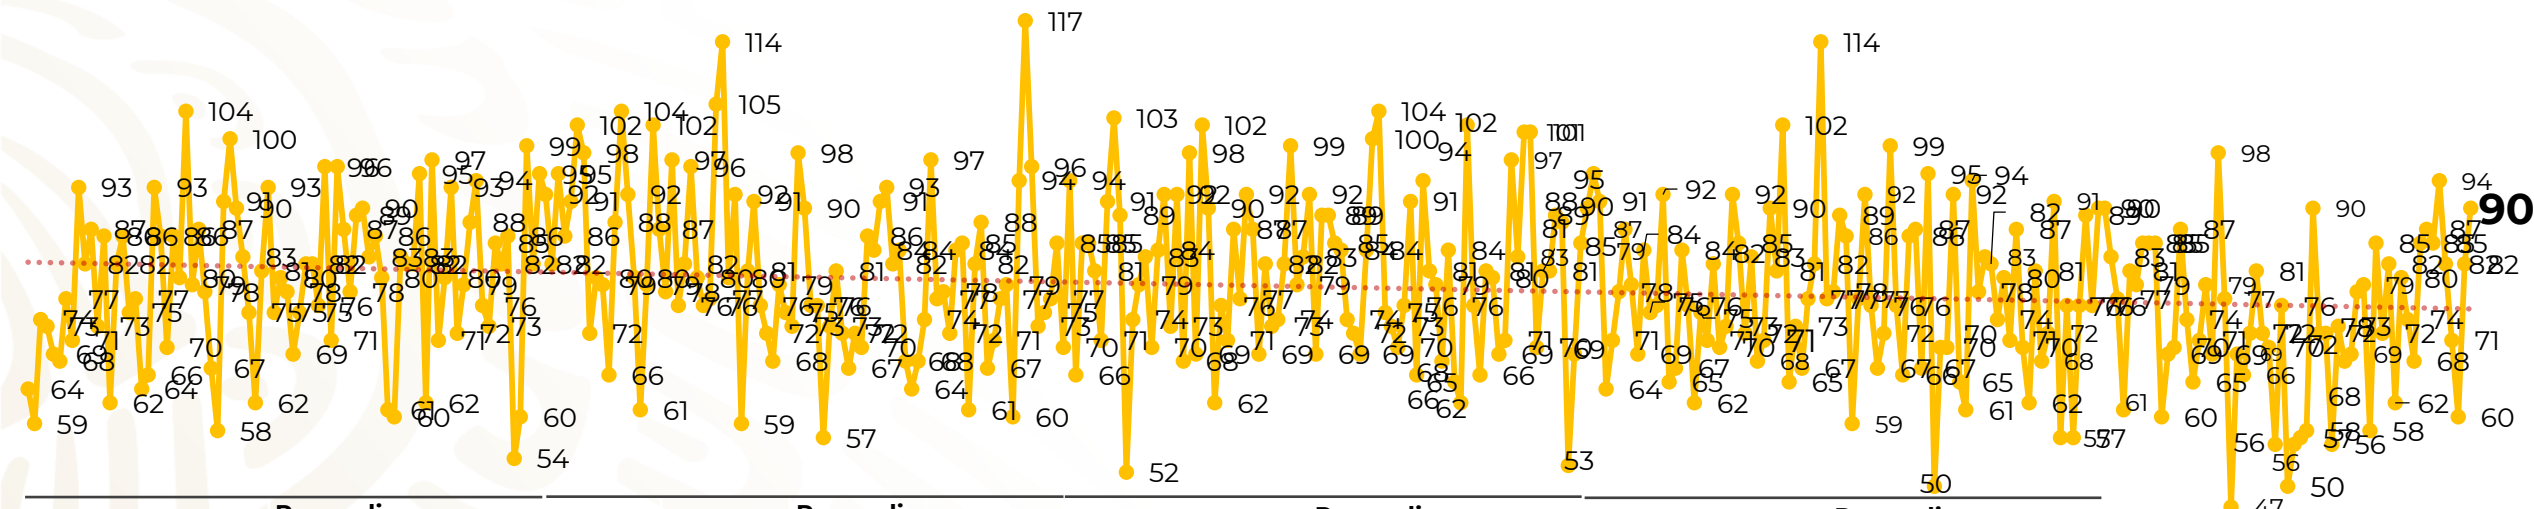

Víctimas reportadas por delito de homicidio (Fiscalías Estatales y Dependencias Federales)

Entidades	Enero 22
Aguascalientes	0
Baja California	4
Baja California Sur	1
Campeche	0
Chiapas	0
Chihuahua	3
Ciudad de México	4
Coahuila	0
Colima	2
Durango	0
Estado de México	9
Guanajuato	9
Guerrero	3
Hidalgo	0
Jalisco	4
Michoacán	8

Entidades	Enero 22
Morelos	2
Nayarit	0
Nuevo León	2
Oaxaca	3
Puebla	2
Querétaro	0
Quintana Roo	1
San Luis Potosí	0
Sinaloa	3
Sonora	4
Tabasco	0
Tamaulipas	17
Tlaxcala	2
Veracruz	6
Yucatán	0
Zacatecas	1
Total	90

Víctimas reportadas por delito de homicidio (Fiscalías Estatales y Dependencias Federales)

HOMICIDIOS DOLOSOS TENDENCIA MENSUAL (víctimas)

Mes	Víctimas	Promedio Diario	Días	Mes	Víctimas	Promedio Diario	Días	Mes	Víctimas	Promedio Diario	Días	Mes	Víctimas	Promedio Diario	Días
Dic-18 ¹	2,153	79.7	27	Ago-19	2,469	79.6	31	Mar-20	2,585	83.4	31	Oct-20	2,429	78.3	31
Ene-19	2,326	75.0	31	Sep-19	2,386	79.5	30	Abr-20	2,492	83.1	30	Nov-20	2,303	76.7	30
Feb-19	2,326	83.1	28	Oct-19	2,356	76.0	31	May-20	2,423	78.2	31	Dic-20	2,194	70.8	31
Mar-19	2,404	77.5	31	Nov-19	2,370	79.0	30	Jun-20	2,413	80.4	30	Ene-21	1,684	76.5	22
Abr-19	2,227	74.2	30	Dic-19	2,444	78.8	31	Jul-20	2,519	81.2	31				
May-19	2,384	76.9	31	Ene-20	2,376	76.6	31	Ago-20	2,524	81.4	31				
Jun-19	2,543	84.8	30	Feb-20	2,352	81.1	29	Sep-20	2,315	77.1	30				
Jul-19	2,414	77.8	31												