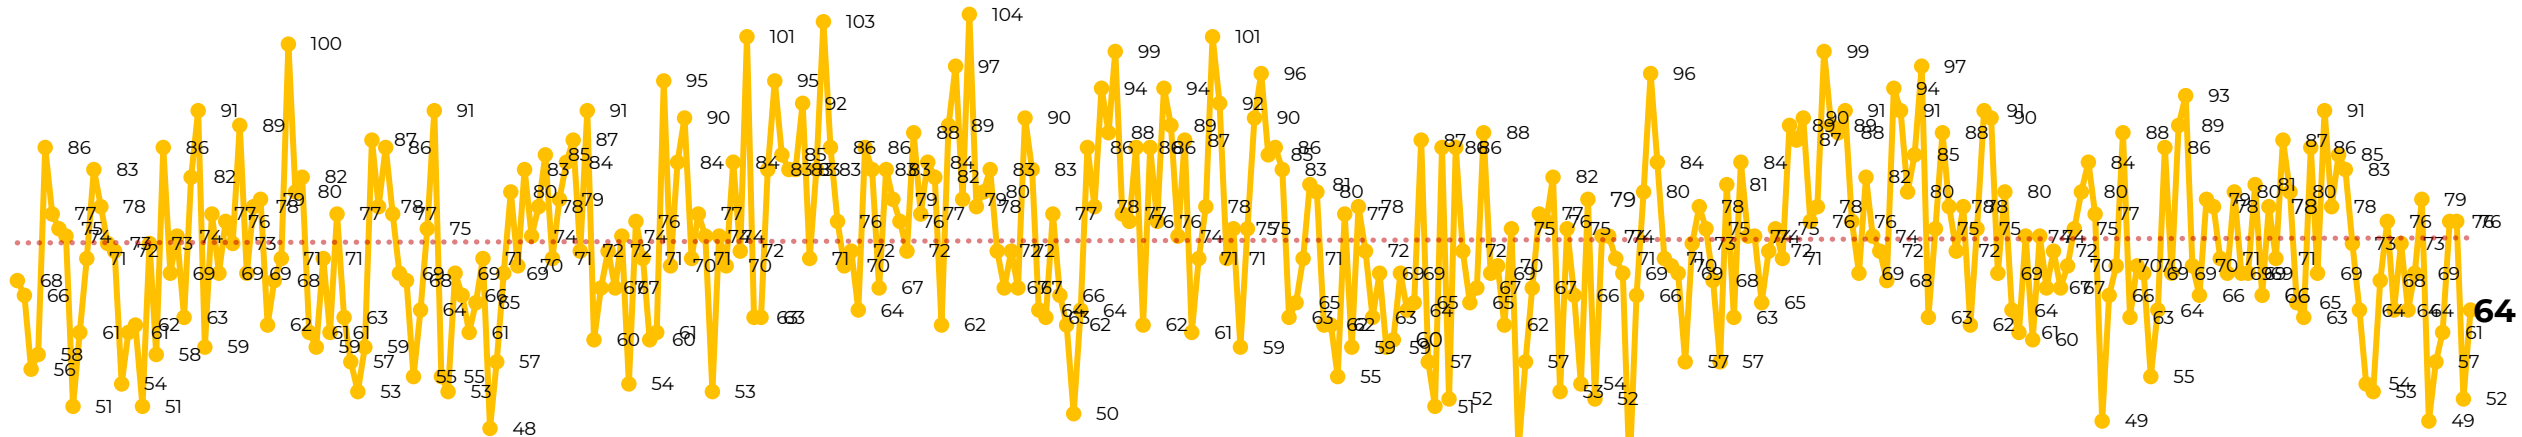

## Víctimas reportadas por delito de homicidio (Fiscalías Estatales y Dependencias Federales)

Entidades	Diciembre 21
Aguascalientes	0
Baja California	0
Baja California Sur	0
Campeche	1
Chiapas	1
Chihuahua	2
Ciudad de México	0
Coahuila	2
Colima	0
Durango	0
<b>Estado de México</b>	<b>6</b>
<b>Guanajuato</b>	<b>15</b>
Guerrero	0
Hidalgo	0
Jalisco	3
<b>Michoacán</b>	<b>6</b>

Entidades	Diciembre 21
Morelos	3
Nayarit	0
Nuevo León	0
Oaxaca	1
<b>Puebla</b>	<b>6</b>
Querétaro	0
Quintana Roo	1
San Luis Potosí	1
Sinaloa	11
Sonora	2
Tabasco	1
Tamaulipas	1
Tlaxcala	1
Veracruz	0
Yucatán	0
Zacatecas	0
<b>Total</b>	<b>64</b>

## HOMICIDIOS DOLOSOS TENDENCIA MENSUAL (víctimas)

Mes	Víctimas	Promedio Diario	Días	Mes	Víctimas	Promedio Diario	Días	Mes	Víctimas	Promedio Diario	Días	Mes	Víctimas	Promedio Diario	Días	Mes	Víctimas	Promedio Diario	Días
Jul-22	2,331	75.1	31	Feb-23	1,987	70.9	28	Sep-23	2,196	73.2	30	Abr-24	2,349	78.3	30	Nov-24	2,234	74.4	30
Ago-22	2,304	74.3	31	Mar-23	2,283	73.6	31	Oct-23	2,148	69.2	31	May-24	2,410	77.7	31	Dic-24	1,418	67.5	21
Sep-22	2,329	77.6	30	Abr-23	2,159	71.9	30	Nov-23	2,101	70.0	30	Jun-24	2,363	78.7	30				
Oct-22	2,481	80.0	31	May-23	2,350	75.8	31	Dic-23	2,051	66.2	31	Jul-24	2,151	69.3	31				
Nov-22	2,071	69.0	30	Jun-23	2,303	76.7	30	Ene-24	2,127	68.6	31	Ago-24	2,143	69.1	31				
Dic-22	2,277	73.4	31	Jul-23	2,204	71.0	31	Feb-24	2,077	71.6	29	Sep-24	2,350	78	30				
Ene-23	2,303	74.3	31	Ago-23	2,216	71.4	31	Mar-24	2,192	70.7	31	Oct-24	2,293	73.9	31				